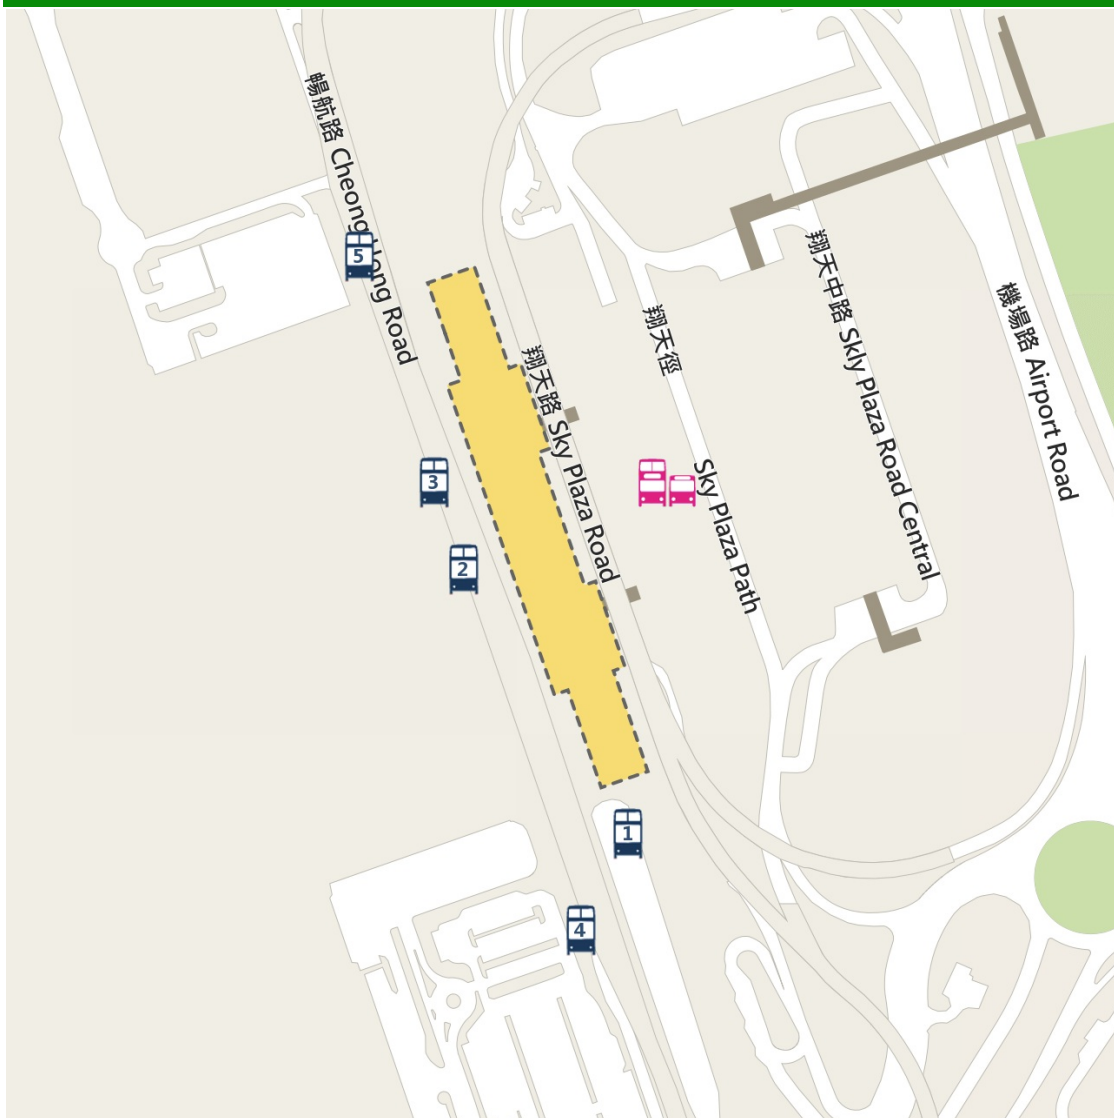

機場站
Airport Station

其他公共交通工具
Alternative public transport

 **港鐵免費接駁巴士上車處**
Free MTR Shuttle Bus boarding point

資料只供參考：此處所載之資料由香港特區政府提供。港鐵會定期更新資料，唯因各交通工具營運者可能隨時改動有關資料，故港鐵不能保證所有資料均準確無誤。如有疑問，可登入 <http://ptes.td.gov.hk> 瀏覽公共交通查詢服務。

前往港鐵站 To MTR station	巴士綫 Bus route	巴士站 Bus stop
港島綫 Island Line		
堅尼地城 Kennedy Town	A10	1
香港大學 HKU	A10,A12	1
西營盤 Sai Ying Pun	A10	1
中環 Central	A11,E11,E11A	1
金鐘 Admiralty	A11,E11,E11A	1
灣仔 Wan Chai	A11,E11,E11A	1
銅鑼灣 Causeway Bay	A11,E11,E11A	1
天后 Tin Hau	A11,E11,E11A	1
炮台山 Fortress Hill	A11	1
北角 North Point	A12	1
鰂魚涌 Quarry Bay	A12	1
太古 Tai Koo	A12	1
西灣河 Sai Wan Ho	A12	1
柴灣 Chai Wan	A12	1
南港島綫 South Island Line		
利東 Lei Tung	A10	1
海怡半島 South Horizons	A10	1
荃灣綫 Tsuen Wan Line		
尖沙咀 Tsim Sha Tsui	A20,A21	1
佐敦 Jordan	A20,A21,A22,E23A	1
油麻地 Yau Ma Tei	A20,A21	1
旺角 Mong Kok	A20,A21,E21	1
太子 Prince Edward	A20,E21	1
深水埗 Sham Shui Po	A20,E21	1
長沙灣 Cheung Sha Wan	A20,E21	1
荔枝角 Lai Chi Kok	A20,E21	1
美孚 Mei Foo	A20,E21	1
葵芳 Kwai Fong	E32	1
葵興 Kwai Hing	E32	1
大窩口 Tai Wo Hau	E32	1
荃灣 Tsuen Wan	A31	1
觀塘綫 Kwun Tong Line		
黃埔 Whampoa	E23A	1
何文田 Ho Man Tin	A22,E23A	1
樂富 Lok Fu	E22	1