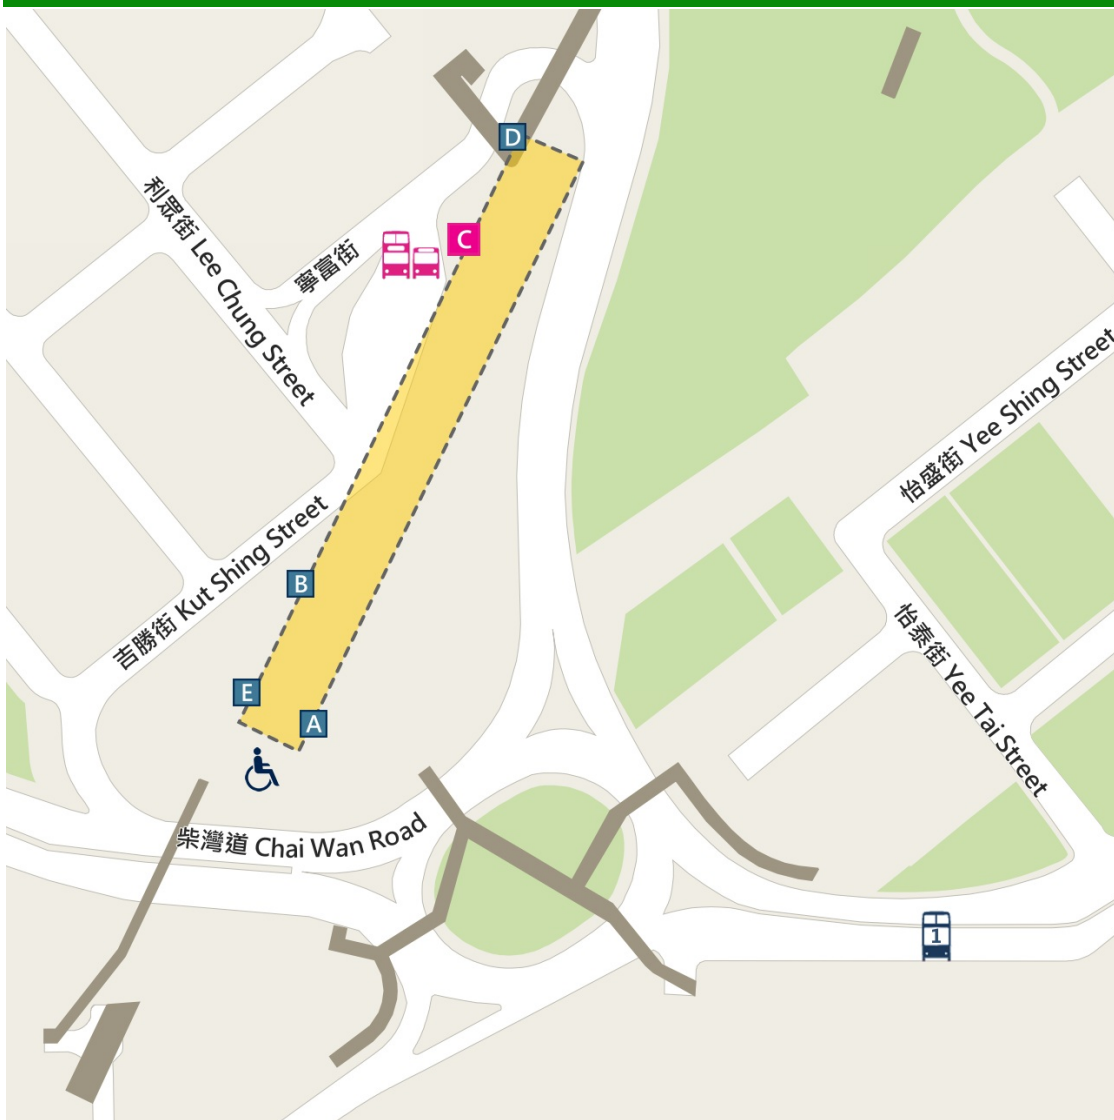

**柴灣站**  
Chai Wan Station

**其他公共交通工具**  
Alternative public transport

 港鐵免費接駁巴士上車處  
Free MTR Shuttle Bus boarding point

資料只供參考：此處所載之資料由香港特區政府提供。港鐵會定期更新資料，唯因各交通工具營運者可能隨時改動有關資料，故港鐵不能保證所有資料均準確無誤。如有疑問，可登入 <http://ptes.td.gov.hk> 瀏覽公共交通查詢服務。

前往港鐵站 To MTR station	巴士綫 Bus route	巴士站 Bus stop
<b>港島綫 Island Line</b>		
中環 Central	780	1
金鐘 Admiralty	780	1
銅鑼灣 Causeway Bay	106, 19, 8, 8H, 8P, 8X	1
天后 Tin Hau	106	1
炮台山 Fortress Hill	106, 19, 8H, 8X	1
北角 North Point	106, 19, 82, 8H, 8X	1
鯉魚涌 Quarry Bay	106, 606, 682, 82, 82X, 8H	1
太古 Tai Koo	106, 606, 682, 82, 82X, 8H	1
西灣河 Sai Wan Ho	106, 682, 694, 82, 82X, 8H	1
筲箕灣 Shau Kei Wan	82X	1
<b>荃灣綫 Tsuen Wan Line</b>		
佐敦 Jordan	118	1
油麻地 Yau Ma Tei	118	1
深水埗 Sham Shui Po	118	1
<b>觀塘綫 Kwun Tong Line</b>		
黃大仙 Wong Tai Sin	106	1
牛頭角 Ngau Tau Kok	606	1
藍田 Lam Tin	606, 694	1
<b>將軍澳綫 Tseung Kwan O Line</b>		
調景嶺 Tiu Keng Leng	694	1
將軍澳 Tseung Kwan O	694	1
坑口 Hang Hau	694	1
寶琳 Po Lam	694	1
<b>東涌綫、迪士尼綫及機場快綫 Tung Chung Line, Disneyland Resort Line &amp; Airport Express</b>		
香港 Hong Kong	780	1
機場 Airport	A12	1
<b>西鐵綫 West Rail Line</b>		
南昌 Nam Cheong	118	1
<b>東鐵綫 East Rail Line</b>		
紅磡 Hung Hom	106, 118	1
<b>馬鞍山綫 Ma On Shan Line</b>		
第一城 City One	682	1
石門 Shek Mun	682	1
大水坑 Tai Shui Hang	682	1

前往港鐵站 To MTR station	巴士綫 Bus route	巴士站 Bus stop
恆安 Heng On	682	1
馬鞍山 Ma On Shan	682	1
烏溪沙 Wu Kai Sha	682	1