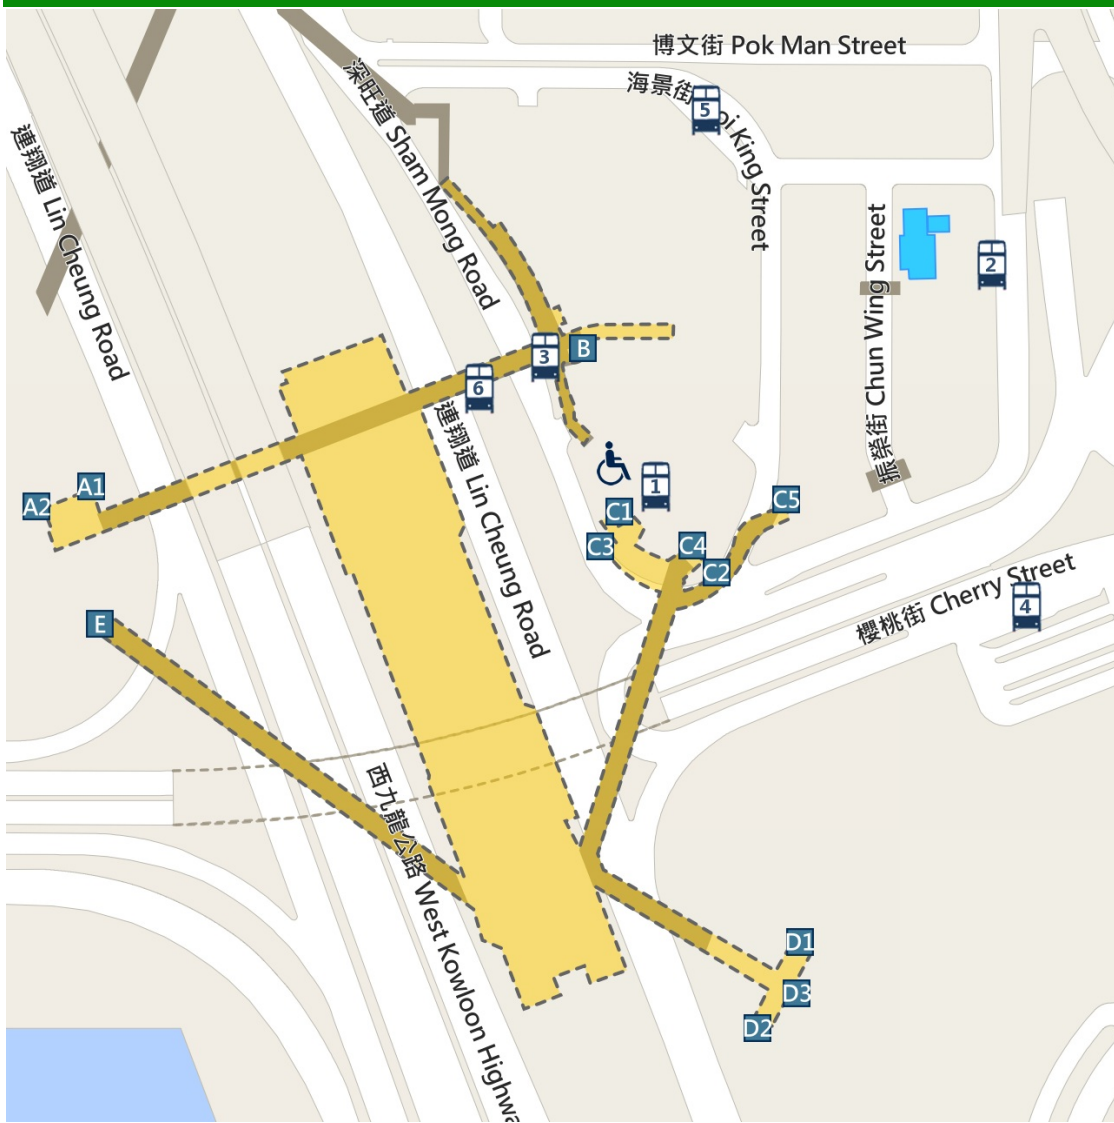

奧運站
Olympic Station

其他公共交通工具
Alternative public transport

資料只供參考：此處所載之資料由香港特區政府提供。港鐵會定期更新資料，唯因各交通工具營運者可能隨時改動有關資料，故港鐵不能保證所有資料均準確無誤。如有疑問，可登入 <http://ptes.td.gov.hk> 瀏覽公共交通查詢服務。

FOR REFERENCE ONLY: This information is supplied by the HKSAR Government. Whilst MTR regularly updates the content, no responsibility can be taken for accuracy as all information is subject to change by the individual transport operator. Please visit the Public Transport Enquiry service at <http://ptes.td.gov.hk> for further information.

前往港鐵站 To MTR station	巴士綫 Bus route	巴士站 Bus stop
港島綫 Island Line		
堅尼地城 Kennedy Town	971	2
	971	3
	904	4
香港大學 HKU	971	2
	971	3
	904,905	4
西營盤 Sai Ying Pun	905	4
中環 Central	905	4
金鐘 Admiralty	905	4
荃灣綫 Tsuen Wan Line		
尖沙咀 Tsim Sha Tsui	12	3
佐敦 Jordan	971	2
	971	3
油麻地 Yau Ma Tei	20,971	2
	20,971	3
旺角 Mong Kok	16,66X,72X	1
	13D,16,66X,72X,87B,971,E21	2
	13D,87B,971,E21	3
太子 Prince Edward	265B,270B	1
	265B,270B,E21	2
	E21	3
深水埗 Sham Shui Po	265B,270B,66X	1
	265B,270B,66X,904,905,E21	2
	904,905,E21	3
長沙灣 Cheung Sha Wan	265B,270B,31B,32,33A,37,66X	1
	265B,270B,31B,32,33A,37,66X,904,905,E21	2
	904,905,E21	3
荔枝角 Lai Chi Kok	265B,270B,31B,32,33A,37,66X	1
	265B,270B,31B,32,33A,37,66X,904,905,E21	2
	904,905,E21	3
美孚 Mei Foo	265B,33A,37,66X	1
	265B,33A,37,66X,904,905,E21	2
	904,905,E21	3
葵芳 Kwai Fong	33A,37	1
	33A,37	2
葵興 Kwai Hing	33A,37	1
	33A,37	2
觀塘綫 Kwun Tong Line		
彩虹 Choi Hung	16	1
	10,13D,16	2
	13D	3