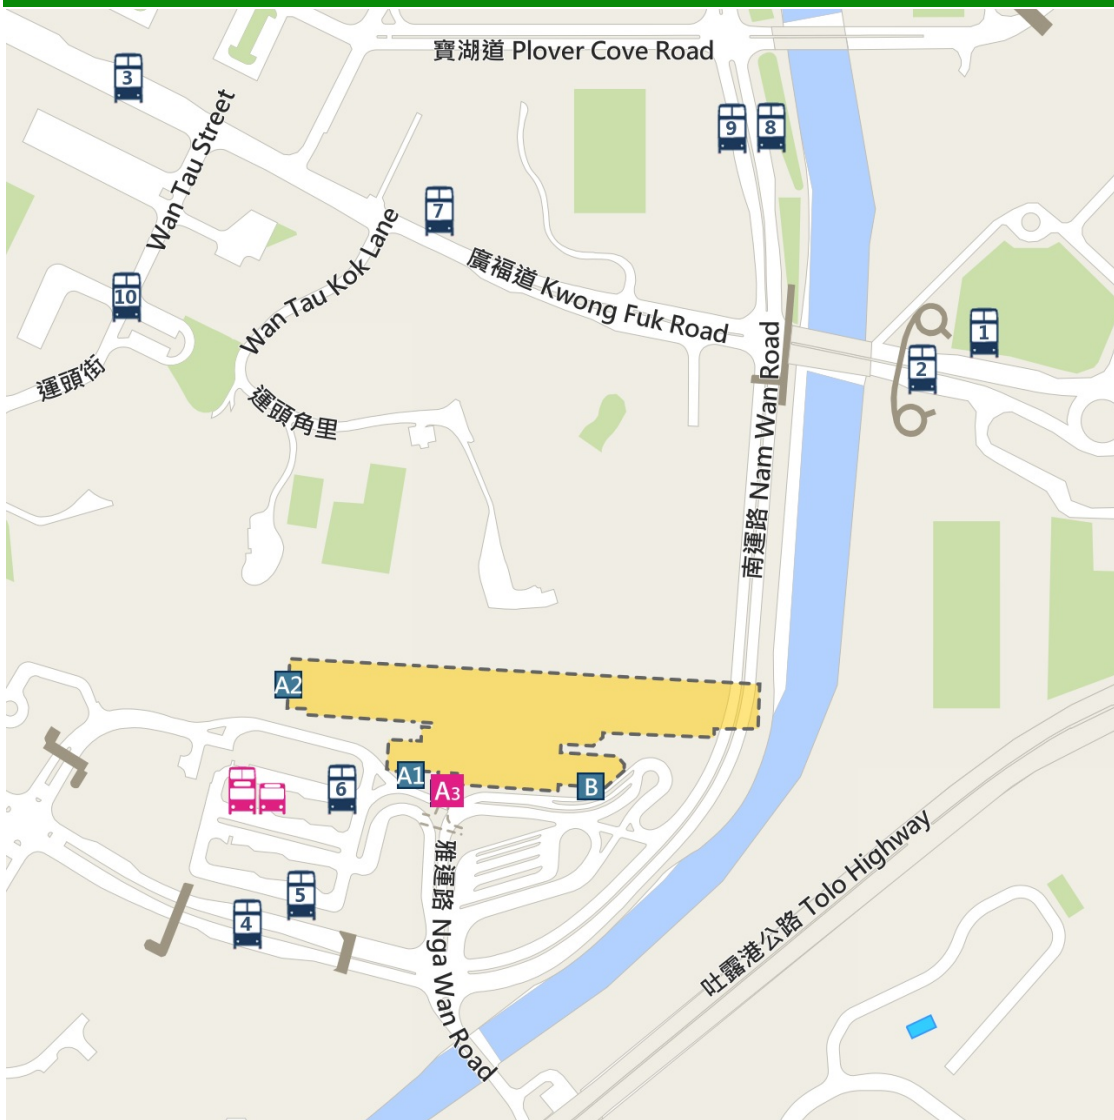

# 大埔墟站 Tai Po Market Station

# 其他公共交通工具 Alternative public transport

 港鐵免費接駁巴士上車處  
Free MTR Shuttle Bus boarding point

資料只供參考：此處所載之資料由香港特區政府提供。港鐵會定期更新資料，唯因各交通工具營運者可能隨時改動有關資料，故港鐵不能保證所有資料均準確無誤。如有疑問，可登入 <http://ptes.td.gov.hk> 瀏覽公共交通查詢服務。

前往港鐵站 To MTR station	巴士綫 Bus route	巴士站 Bus stop
<b>港島綫 Island Line</b>		
上環 Sheung Wan	307 307	1 7
中環 Central	307 307	1 7
金鐘 Admiralty	307 307	1 7
<b>荃灣綫 Tsuen Wan Line</b>		
尖沙咀 Tsim Sha Tsui	271 271	1 7
佐敦 Jordan	271 271	1 7
油麻地 Yau Ma Tei	271 271	1 7
旺角 Mong Kok	72X 72X	1 7
長沙灣 Cheung Sha Wan	72 72	1 7
荔枝角 Lai Chi Kok	72 72	1 7
大窩口 Tai Wo Hau	73X	7
<b>觀塘綫 Kwun Tong Line</b>		
黃大仙 Wong Tai Sin	74A 74A 74A	1 5 10
九龍灣 Kowloon Bay	74D,74X 74D,74X	1 7
牛頭角 Ngau Tau Kok	74D,74X 74D,74X	1 7
觀塘 Kwun Tong	74D,74X 74D,74X	1 7
<b>東涌綫、迪士尼綫及機場快綫 Tung Chung Line, Disneyland Resort Line &amp; Airport Express</b>		
香港 Hong Kong	307 307	1 7
九龍 Kowloon	271,W3 271	1 7
奧運 Olympic	72X 72X	1 7
機場 Airport	A47X, E41	1
	A47X	6
	E41	7
	A47X	8
博覽館 AsiaWorld-Expo	E41	1
	E41	7

前往港鐵站 To MTR station	巴士綫 Bus route	巴士站 Bus stop
<b>西鐵綫 West Rail Line</b>		
尖東 East Tsim Sha Tsui	271	1
	271	7
柯士甸 Austin	271,W3	1
	271	7
荃灣西 Tsuen Wan West	73X	7
錦上路 Kam Sheung Road	64K	6
元朗 Yuen Long	64K	6
朗屏 Long Ping	64K	6
<b>東鐵綫 East Rail Line</b>		
九龍塘 Kowloon Tong	271,72X	1
	271,72X	7
沙田 Sha Tin	72,W3	1
	72	7
大學 University	72,72A,73A,74A	1
	74A	5
	72,72A,73A	7
	74A	10
太和 Tai Wo	72,72A,73A,74A,74D,E41	2
	72,72A,73,73A,74D,E41	3
	74A	4
	64K,71K,75K	6
	71K,73	7
	73	8
73	9	
上水 Sheung Shui	W3	2
<b>馬鞍山綫 Ma On Shan Line</b>		
大圍 Tai Wai	72A	1
	72A	7
沙田圍 Sha Tin Wai	72A,74A	1
	74A	5
	72A	7
	74A	10
第一城 City One	73A	1
	73A	7