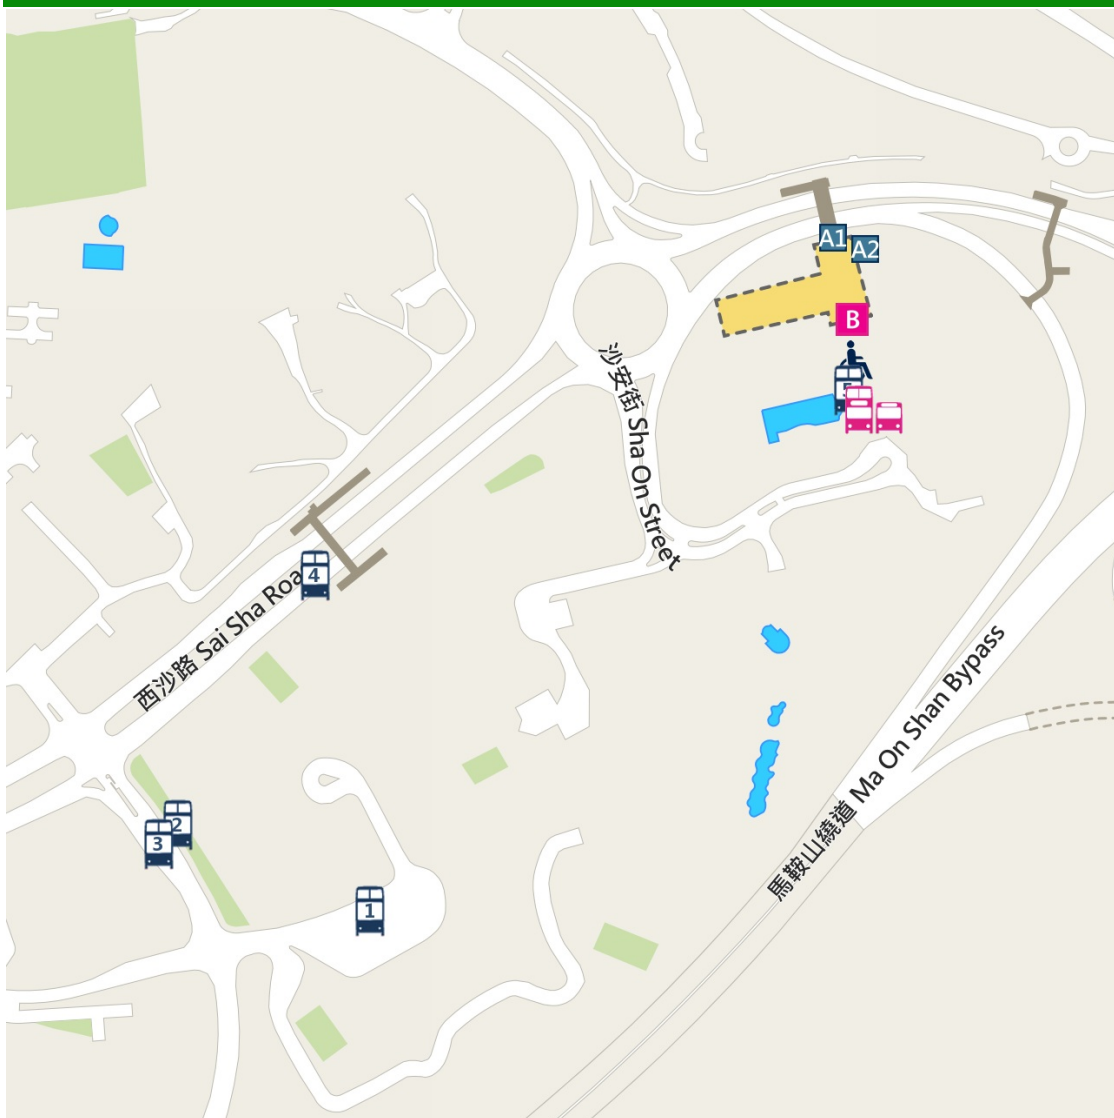

烏溪沙站
Wu Kai Sha Station

其他公共交通工具
Alternative public transport

 **港鐵免費接駁巴士上車處**
Free MTR Shuttle Bus boarding point

資料只供參考：此處所載之資料由香港特區政府提供。港鐵會定期更新資料，唯因各交通工具營運者可能隨時改動有關資料，故港鐵不能保證所有資料均準確無誤。如有疑問，可登入 <http://ptes.td.gov.hk> 瀏覽公共交通查詢服務。

前往港鐵站 To MTR station	巴士綫 Bus route	巴士站 Bus stop
港島綫 Island Line		
金鐘 Admiralty	680	1
灣仔 Wan Chai	680	1
銅鑼灣 Causeway Bay	680	1
炮台山 Fortress Hill	680	1
鰂魚涌 Quarry Bay	682	2
	682	4
	682	5
太古 Tai Koo	682	2
	682	4
	682	5
西灣河 Sai Wan Ho	682	2
	682	4
	682	5
筲箕灣 Shau Kei Wan	682	2
	682	4
	682	5
柴灣 Chai Wan	682	2
	682	4
	682	5
荃灣綫 Tsuen Wan Line		
尖沙咀 Tsim Sha Tsui	87D	3
佐敦 Jordan	87D	3
油麻地 Yau Ma Tei	87D	3
旺角 Mong Kok	87D	3
太子 Prince Edward	87D	3
長沙灣 Cheung Sha Wan	86C	1
荔枝角 Lai Chi Kok	86C	1
葵興 Kwai Hing	40X	2
	40X	4
	40X	5
觀塘綫 Kwun Tong Line		
黃大仙 Wong Tai Sin	85M	3
鑽石山 Diamond Hill	85M	3
九龍灣 Kowloon Bay	89D	2
	89D	4
	89D	5
藍田 Lam Tin	89D	2
	89D	4
	89D	5

前往港鐵站 To MTR station	巴士綫 Bus route	巴士站 Bus stop
東涌綫、迪士尼綫及機場快綫 Tung Chung Line, Disneyland Resort Line & Airport Express		
機場 Airport	A41P	2
	A41P	4
	A41P	5
西鐵綫 West Rail Line		
尖東 East Tsim Sha Tsui	87D	3
東鐵綫 East Rail Line		
紅磡 Hung Hom	87D	3
九龍塘 Kowloon Tong	87D	3
沙田 Sha Tin	86K	3
大學 University	87K	3
馬鞍山綫 Ma On Shan Line		
沙田圍 Sha Tin Wai	86C	1
第一城 City One	680	1
	682	2
	682	4
	682	5
石門 Shek Mun	680,86C	1
	40X,682	2
	86K,87D	3
	40X,682	4
	40X,682	5
大水坑 Tai Shui Hang	680,86C	1
	40X,682,89D	2
	85M,86K,87D	3
	40X,682,89D	4
	40X,682,89D	5
恆安 Heng On	680,86C	1
	682	2
	85M,86K,87D,87K	3
	682,99	4
	682,99	5
馬鞍山 Ma On Shan	680,86C	1
	40X,682,89D	2
	85M,86K,87D,87K	3
	40X,682,89D,99	4
	40X,682,89D,99	5