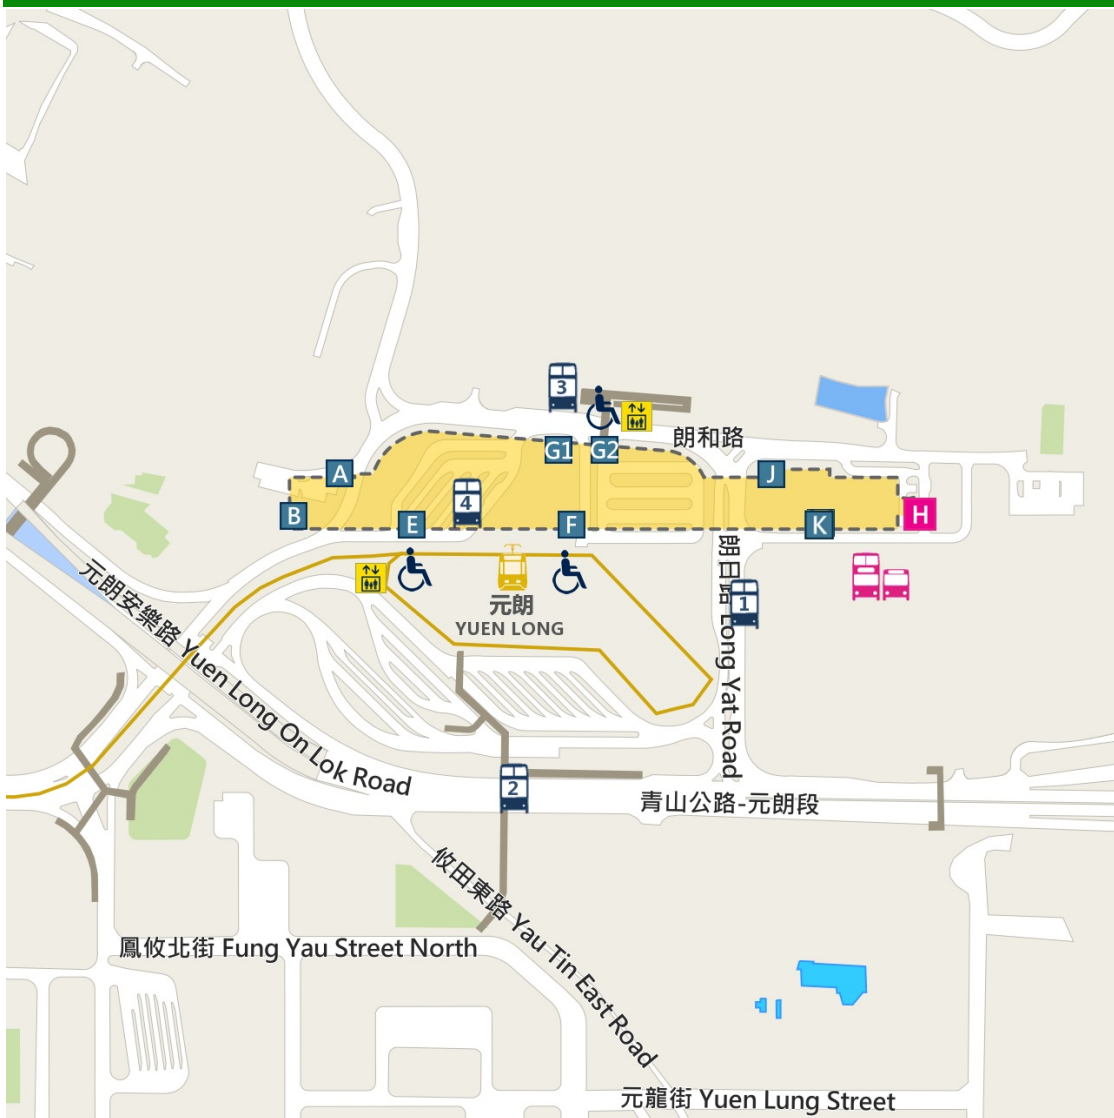

元朗站 Yuen Long Station

其他公共交通工具 Alternative public transport

 港鐵免費接駁巴士上車處
Free MTR Shuttle Bus boarding point

資料只供參考：此處所載之資料由香港特區政府提供。港鐵會定期更新資料，唯因各交通工具營運者可能隨時改動有關資料，故港鐵不能保證所有資料均準確無誤。如有疑問，可登入 <http://ptes.td.gov.hk> 瀏覽公共交通查詢服務。

前往港鐵站 To MTR station	巴士綫 Bus route	巴士站 Bus stop
港島綫 Island Line		
西營盤 Sai Ying Pun	968	1
	968	3
中環 Central	968	1
	968	3
灣仔 Wan Chai	968	1
	968	3
銅鑼灣 Causeway Bay	968	1
	968	3
天后 Tin Hau	968	1
	968	3
荃灣綫 Tsuen Wan Line		
尖沙咀 Tsim Sha Tsui	268B	1
	268B	3
旺角 Mong Kok	68X	1
	68X	3
太子 Prince Edward	68X	1
	68X	3
深水埗 Sham Shui Po	68X	1
	68X	3
長沙灣 Cheung Sha Wan	68X	1
	68X	3
荔枝角 Lai Chi Kok	68X	1
	68X	3
美孚 Mei Foo	68X	1
	68X	3
荃灣 Tsuen Wan	68M	1
	68M	3
	53	4
觀塘綫 Kwun Tong Line		
黃大仙 Wong Tai Sin	268C	1
	268C	3
九龍灣 Kowloon Bay	268C	1
	268C	3
牛頭角 Ngau Tau Kok	268C	1
	268C	3
觀塘 Kwun Tong	268C	1
	268C	3
東涌綫、迪士尼綫及機場快綫 Tung Chung Line, Disneyland Resort Line & Airport Express		
香港 Hong Kong	968	1
	968	3
九龍 Kowloon	968	1
	968	3

前往港鐵站 To MTR station	巴士綫 Bus route	巴士站 Bus stop
青衣 Tsing Yi	68E	1
	68E	3
機場 Airport	E34B	1
	E34B	3
西鐵綫 West Rail Line		
尖東 East Tsim Sha Tsui	268B	1
	268B	3
柯士甸 Austin	268B	1
	268B	3
荃灣西 Tsuen Wan West	53	4
錦上路 Kam Sheung Road	54,64K,77K	1
	54,64K,77K	3
朗屏 Long Ping	54	1
	268B,268C,269D,276,276P,54,64K,68M,68X,76K,968,B1,E34B	2
	54	3
	53,B2,K65	4
天水圍 Tin Shui Wai	269D,276,276P,B1	2
	53,K65	4
兆康 Siu Hong	53	4
屯門 Tuen Mun	53	4
東鐵綫 East Rail Line		
沙田 Sha Tin	269D	1
	269D	3
大埔墟 Tai Po Market	64K	1
	64K	3
太和 Tai Wo	64K	1
	64K	3
上水 Sheung Shui	276,276P,76K,77K	1
	276,276P,76K,77K	3
落馬洲 Lok Ma Chau	B1	1
	B1	4