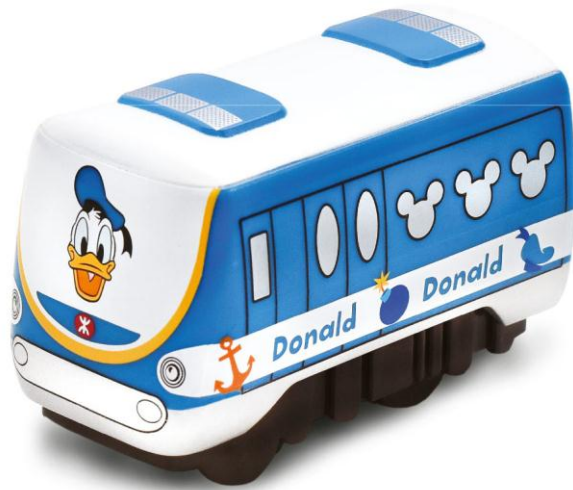

套裝配件重量(約): 410 克(連包裝)

Weight of Model Set Component (approx.): 410 g (including packaging)

電動列車內附 1 枚 AAA 電池

Electronic Train includes 1 pc of AAA battery

物料: 膠料

Material: ABS

(圖片只供參考 Image for reference only)

發售日期 **Selling Period: 8 - 14 / 11 / 2015**

電動列車 1) 唐老鴨電動列車

Donald Duck Electronic Train

包裝大小(約): 11 厘米(長) x 6 厘米(闊) x 8 厘米(高)

Packing size (approx.): 11 cm(L) x 6 cm(W) x 8 cm(H)

列車大小(約): 6.3 厘米(長) x 3.2 厘米(闊) x 4.3 厘米(高)