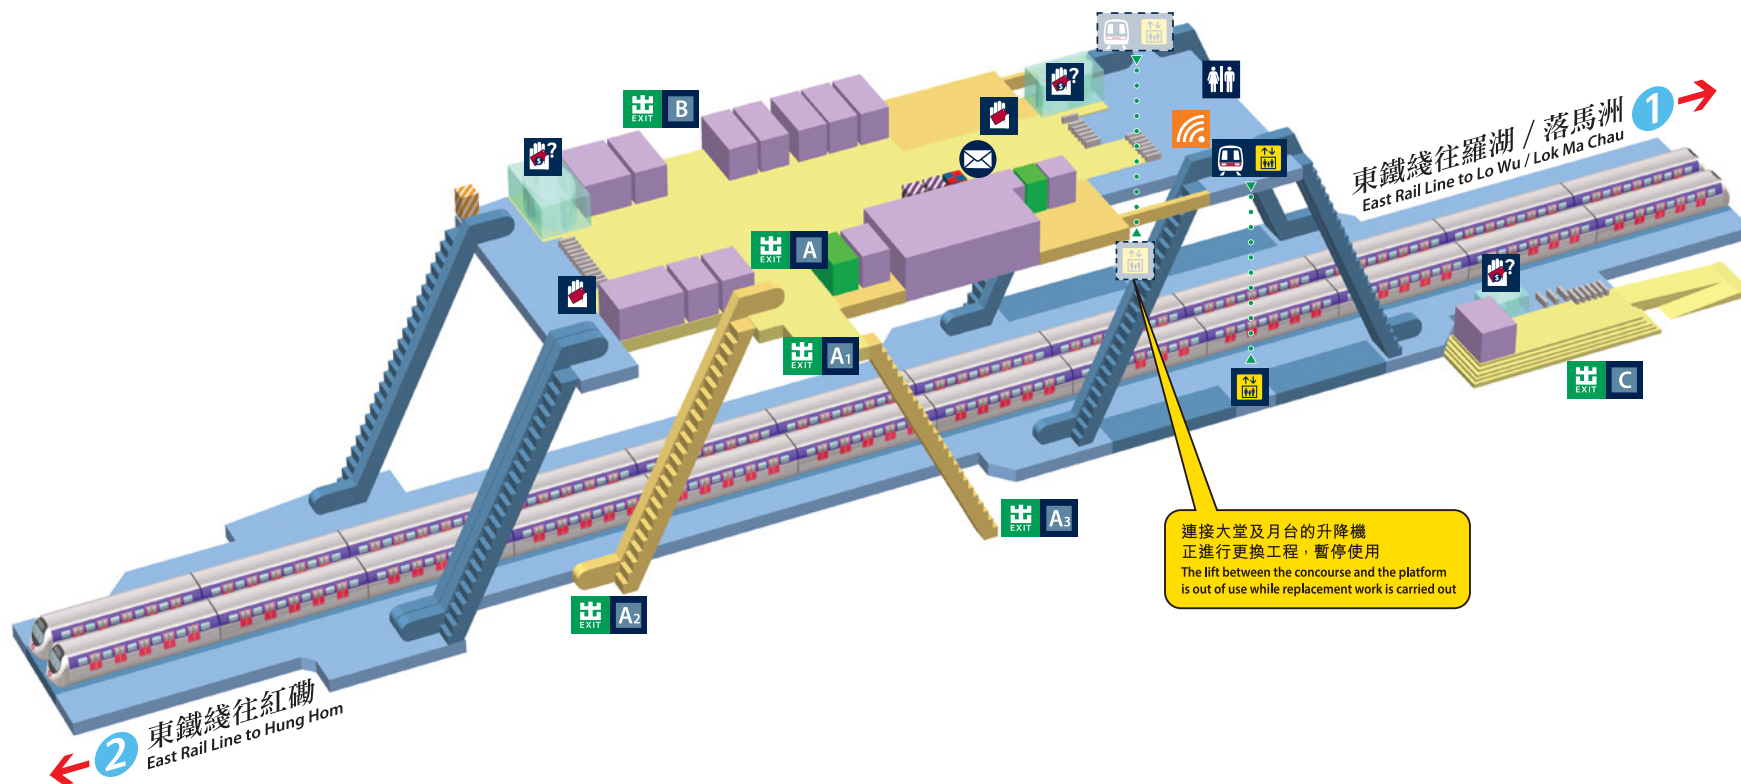

# 粉嶺站位置圖 Fanling Station layout

附例適用的鐵路處所

Railway premises where bylaws apply

已付車費區域  
Paid area

閘外區域  
Unpaid area

自助服務商店  
Self-service corner

商店  
Shop

圖例

Legend

客務中心  
Customer Service Centre

車票  
Tickets

郵箱  
Post box

洗手間  
Toilets

免費Wi-Fi熱點  
Free Wi-Fi Hotspot

升降機  
Lift

自動售賣機  
Vending machine

Aeon自動櫃員機  
Aeon ATM

工銀亞洲櫃員機  
ICBC ATM

連接大堂及月台的升降機  
正進行更換工程，暫停使用  
The lift between the concourse and the platform  
is out of use while replacement work is carried out