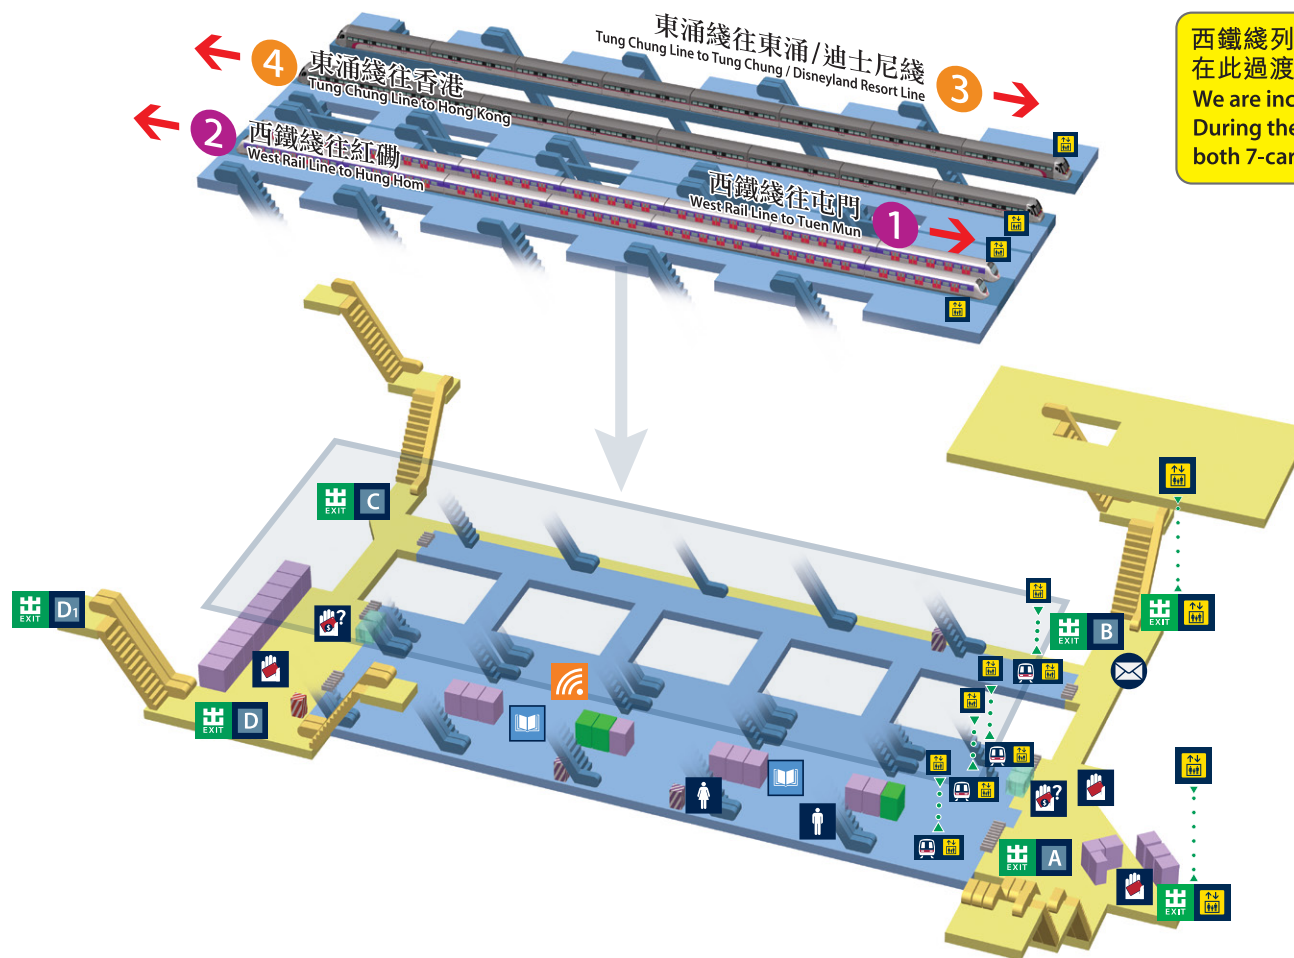

# 南昌站位置圖 Nam Cheong Station layout

## 附例適用的鐵路處所

Railway premises where bylaws apply

已付車費區域  
Paid area

關外區域  
Unpaid area

自助服務商店  
Self-service corner

商店  
Shop

## 圖例

Legend

客務中心  
Customer Service Centre

車票  
Tickets

還書箱  
Book Drop

郵箱  
Post box

男洗手間  
Male Toilets

女洗手間  
Female Toilets

免費Wi-Fi熱點  
Free Wi-Fi Hotspot

升降機  
Lift

自動售賣機  
Vending machine

自動櫃員機  
ATM

西鐵綫列車正陸續提升至八卡車廂  
在此過渡期間，七卡及八卡列車會同時運行  
We are increasing the West Rail Line trains to 8 cars  
During the transition period  
both 7-car and 8-car trains will be in use