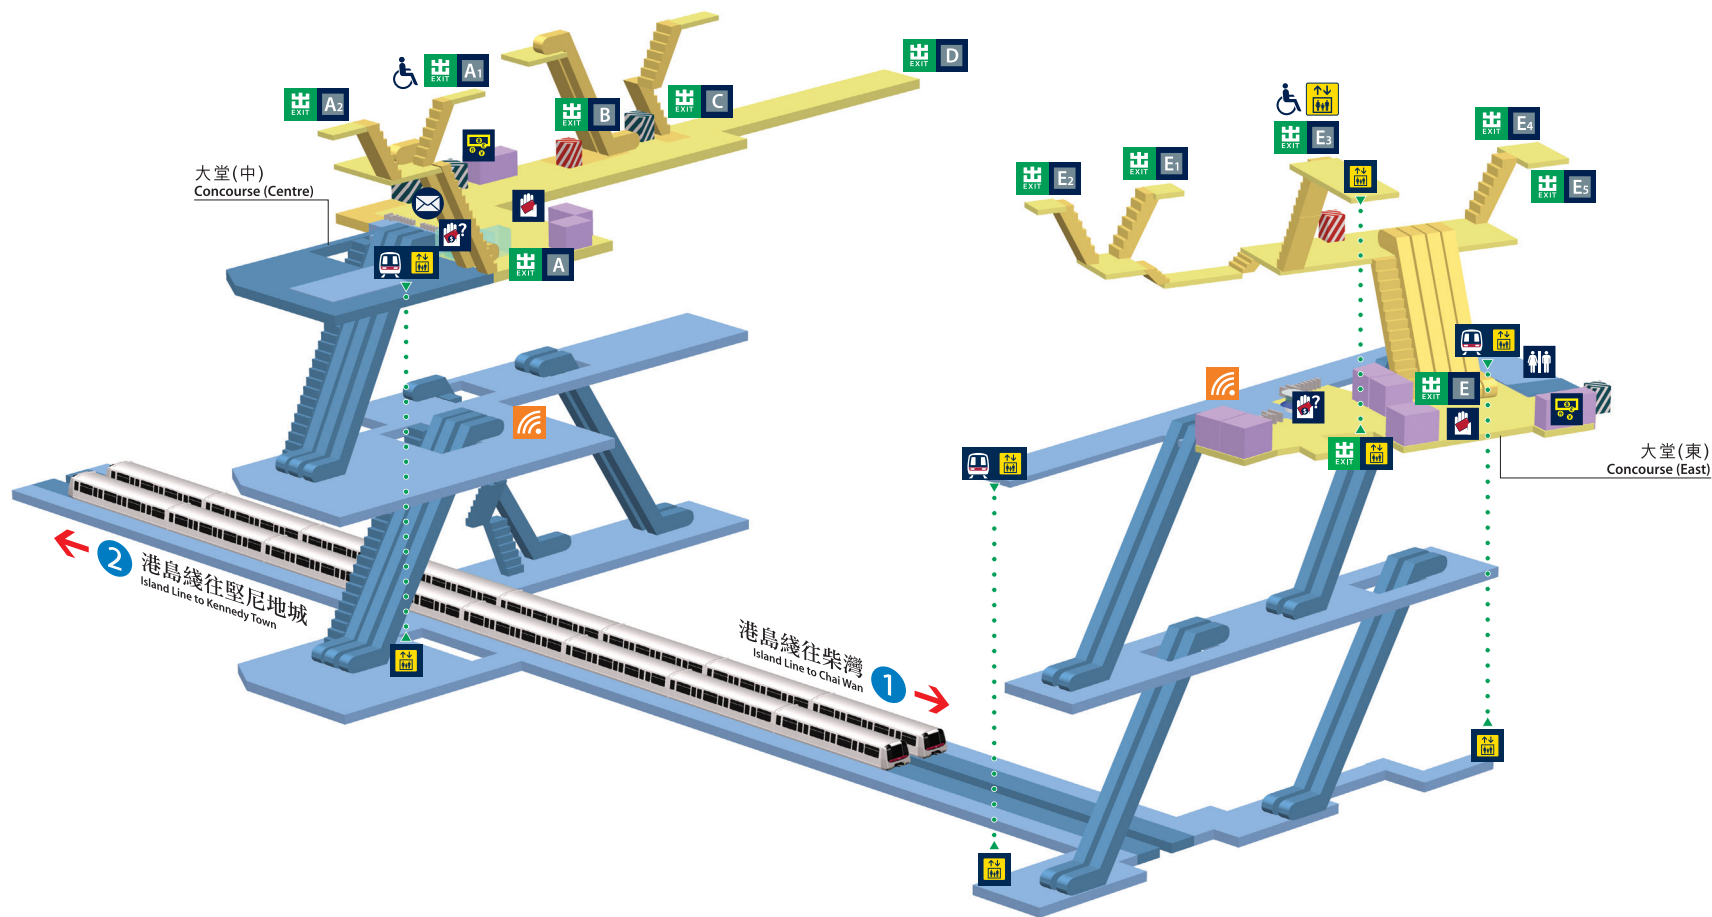

上環站位置圖 Sheung Wan Station layout

附例適用的鐵路處所

Railway premises where bylaws apply

已付車費區域
Paid area

閘外區域
Unpaid area

商店
Shop

圖例 Legend

客務中心
Customer Service Centre

車票
Tickets

恒生銀行
Hang Seng Bank

郵箱
Post box

洗手間
Toilets

免費Wi-Fi熱點
Free Wi-Fi Hotspot

升降機
Lift

中國銀行自動櫃員機
Bank of China ATM

恒生銀行自動櫃員機
Hang Seng Bank ATM

輪椅使用者出口
Wheelchair user exit

由月台至大堂 - 使用升降機
由大堂至路面 - 使用輪椅輔裝器
From platform to concourse - by lift
From concourse to street - by Wheelchair aid

輪椅使用者出/入口
Wheelchair user access

由路面至大堂 - 使用升降機
由大堂至月台 - 使用升降機
From street to concourse - by lift
From concourse to platform - by lift