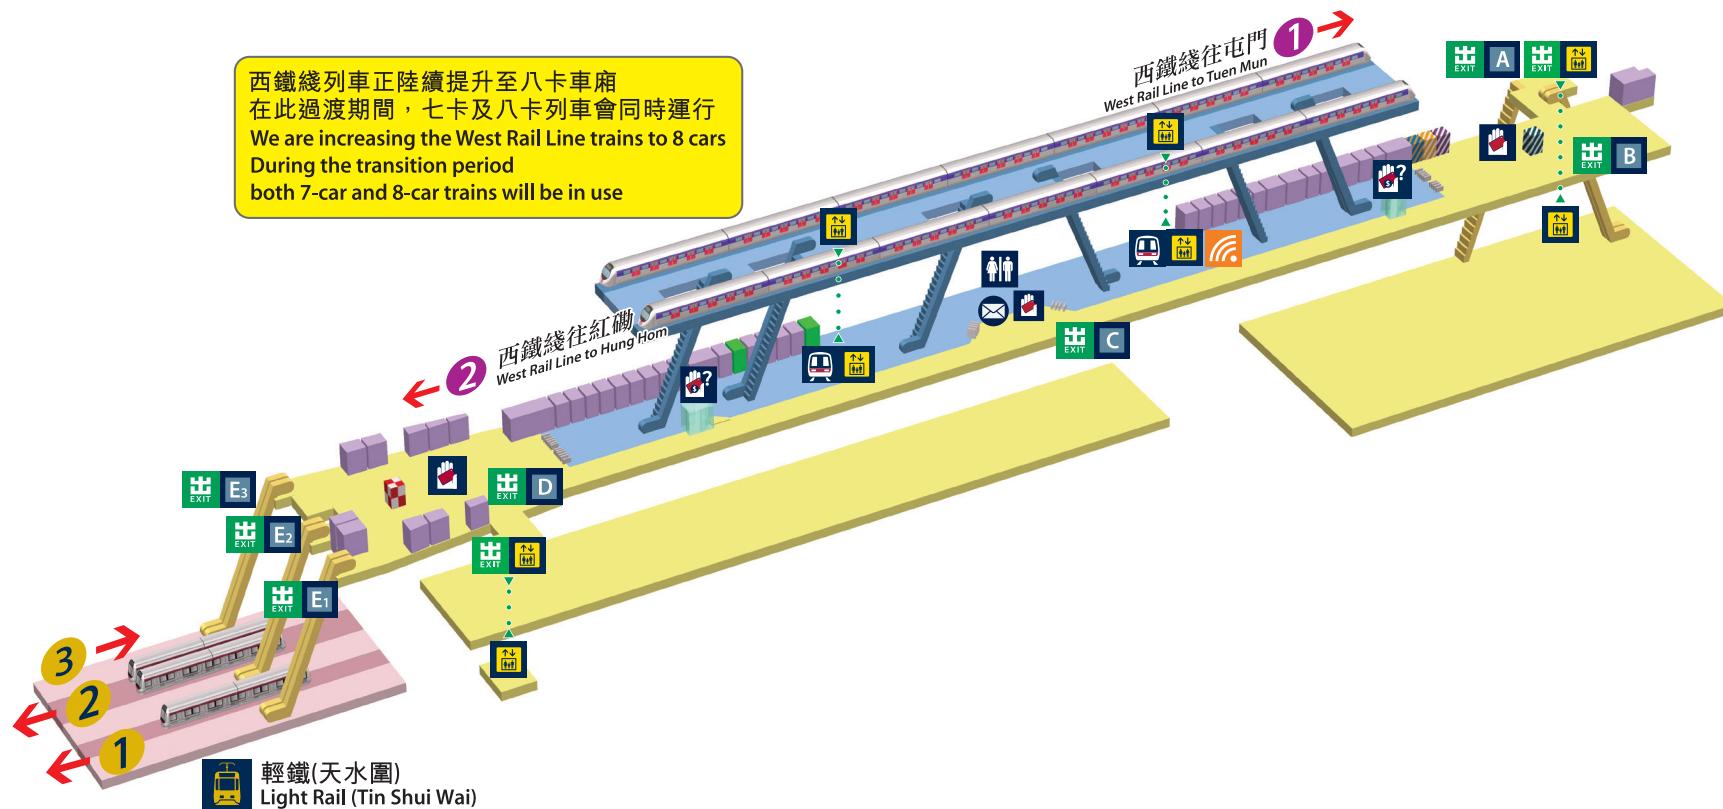

# 天水圍站位置圖 Tin Shui Wai Station layout

## 附例適用的鐵路處所

Railway premises where bylaws apply

- 已付車費區域  
Paid area
- 閘外區域  
Unpaid area
- 輕鐵(天水圍)  
Light Rail (Tin Shui Wai)
- 自助服務商店  
Self-service corner
- 商店  
Shop

## 圖例

Legend

- 客務中心  
Customer Service Centre
- 車票  
Tickets
- 郵箱  
Post box
- 洗手間  
Toilets
- 免費Wi-Fi熱點  
Free Wi-Fi Hotspot
- 升降機  
Lift
- 自動售賣機  
Vending machine
- 照相機  
Photo booth
- 恒生銀行自動櫃員機  
Hang Seng Bank ATM
- Aeon自動櫃員機  
Aeon ATM
- 滙豐銀行櫃員機  
Hong Kong Bank ATM

西鐵綫列車正陸續提升至八卡車廂  
在此過渡期間，七卡及八卡列車會同時運行  
We are increasing the West Rail Line trains to 8 cars  
During the transition period  
both 7-car and 8-car trains will be in use