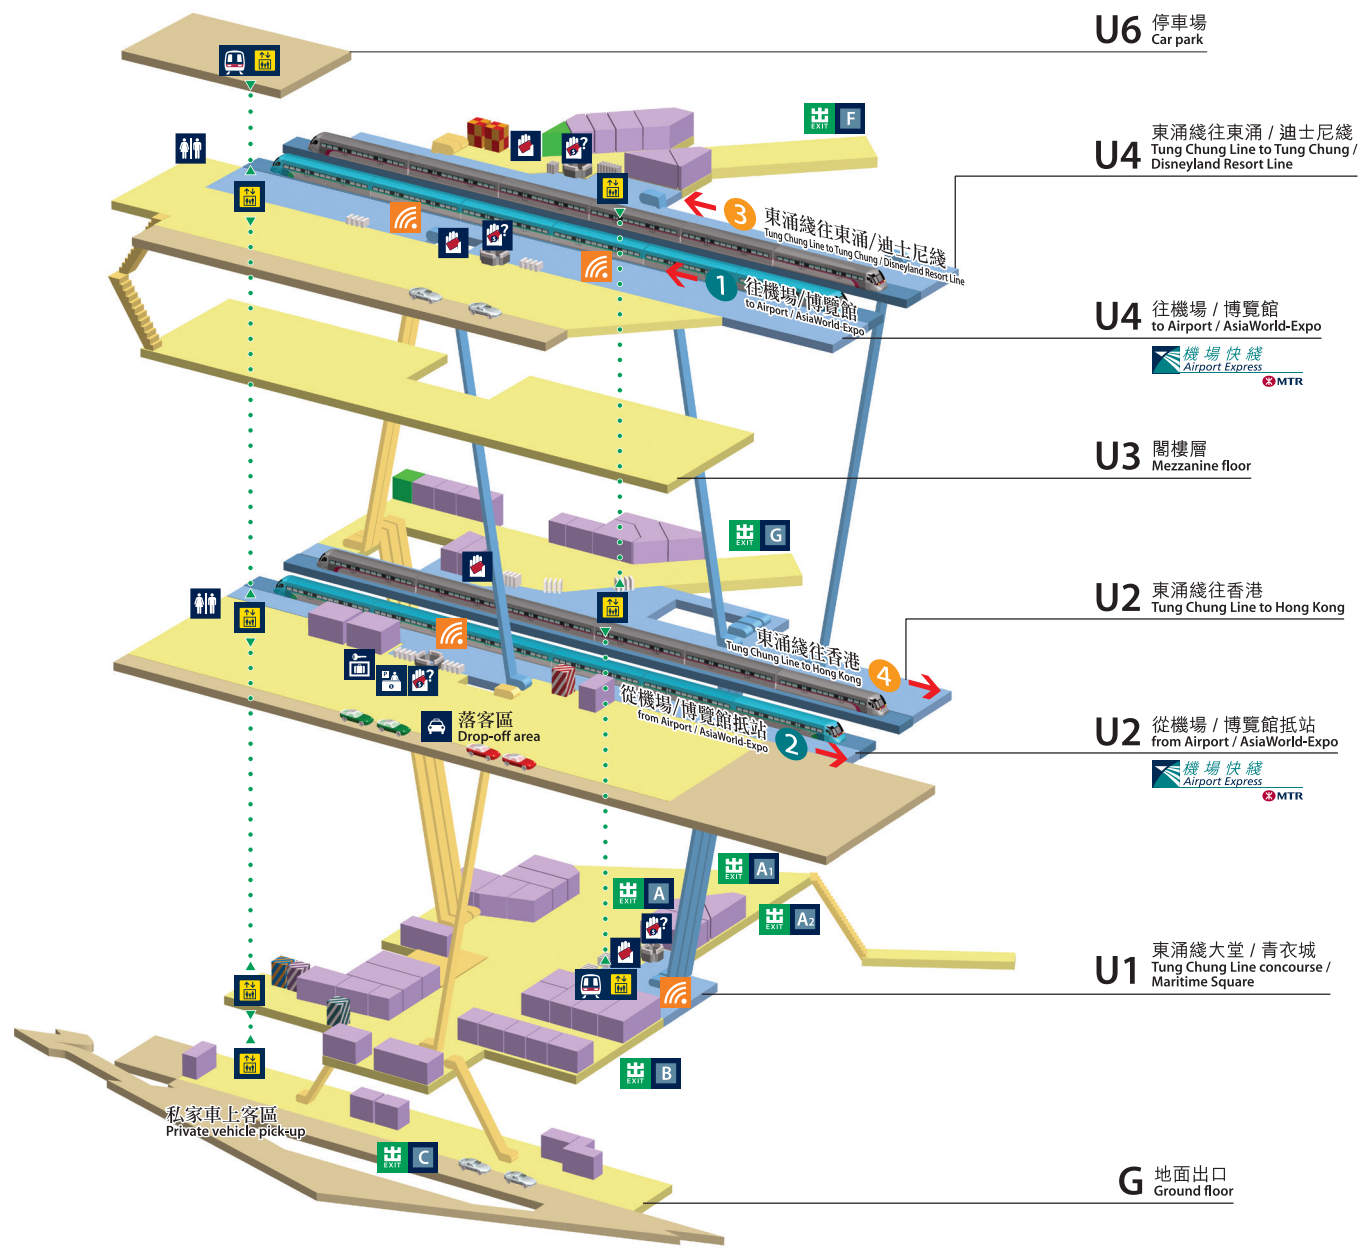

青衣站位置圖 Tsing Yi Station layout

附例適用的鐵路處所

Railway premises where bylaws apply

已付車費區域
Paid area

閘外區域
Unpaid area

運輸交匯處
Transport interchange

自助服務商店
Self-service corner

商店
Shop

免費Wi-Fi熱點
Free Wi-Fi Hotspot

升降機
Lift

自動售賣機
Vending machine

照相機
Photo booth

中國銀行自動櫃員機
Bank of China ATM

恒生銀行自動櫃員機
Hang Seng Bank ATM

東亞銀行自動櫃員機
The Bank of East Asia ATM

U6 停車場
Car park

U4 東涌綫往東涌 / 迪士尼綫
Tung Chung Line to Tung Chung /
Disneyland Resort Line

U4 往機場 / 博覽館
to Airport / AsiaWorld-Expo

U3 閣樓層
Mezzanine floor

U2 東涌綫往香港
Tung Chung Line to Hong Kong

U2 從機場 / 博覽館抵站
from Airport / AsiaWorld-Expo

U1 東涌綫大堂 / 青衣城
Tung Chung Line concourse /
Maritime Square

G 地面出口
Ground floor