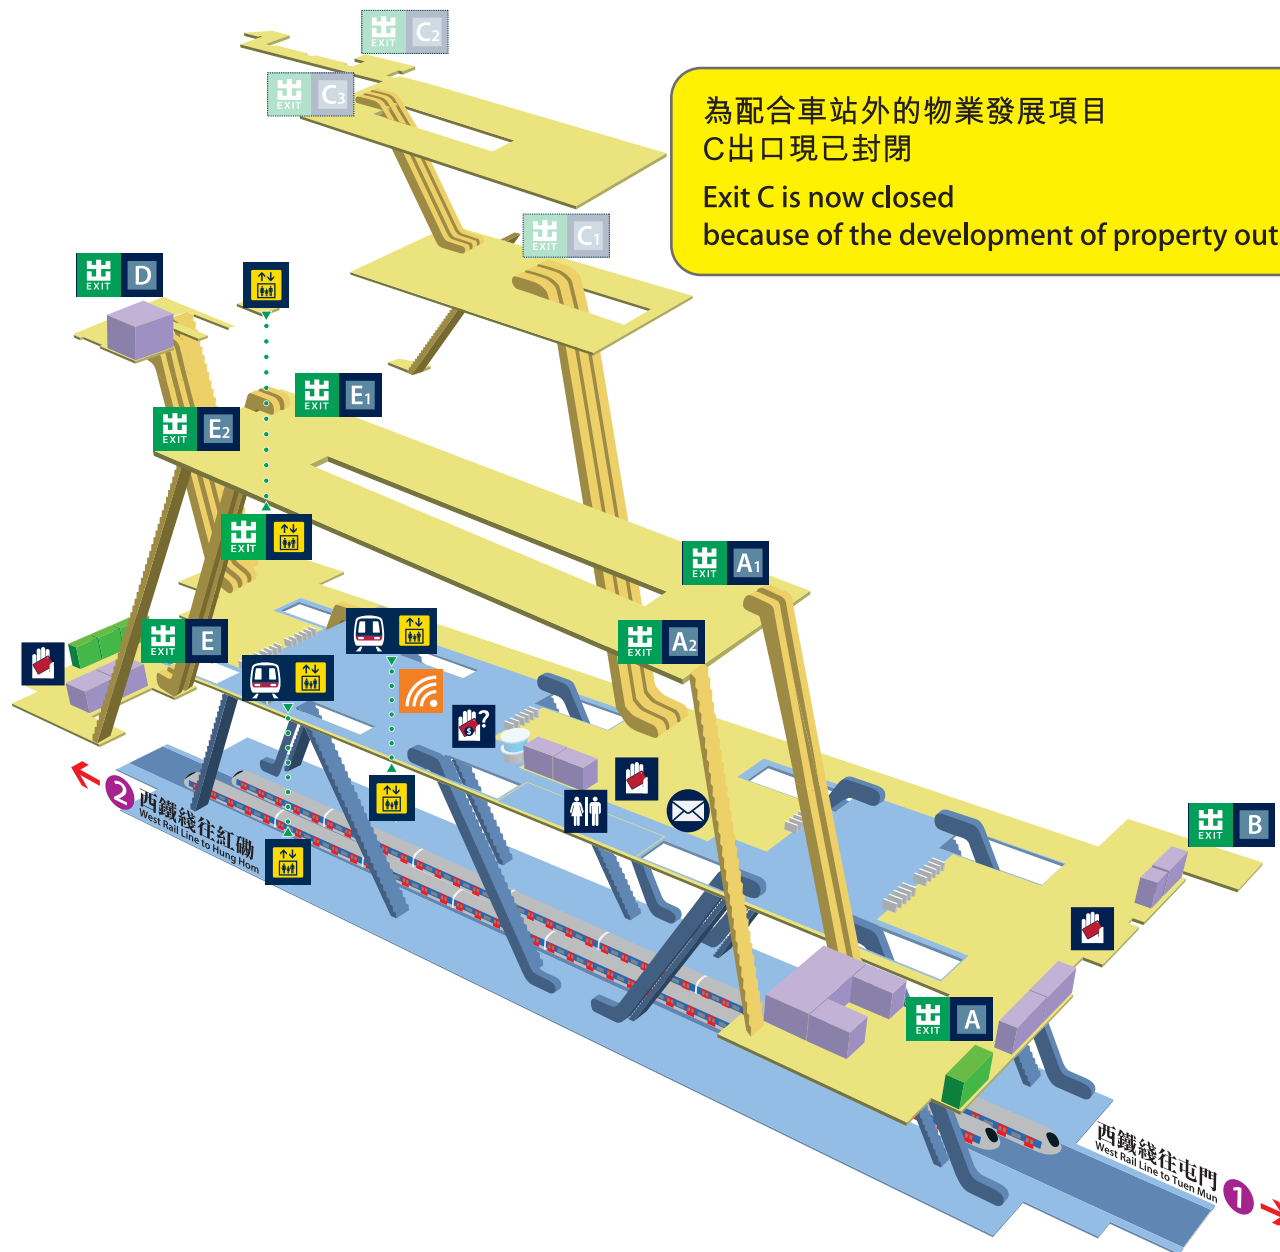

## 附例適用的鐵路處所

Railway premises where bylaws apply

已付車費區域  
Paid area

閘外區域  
Unpaid area

自助服務商店  
Self-service corner

商店  
Shop

## 圖例

Legend

客務中心  
Customer Service Centre

車票  
Tickets

郵箱  
Post box

洗手間  
Toilets

免費Wi-Fi熱點  
Free Wi-Fi Hotspot

升降機  
lift

為配合車站外的物業發展項目

C出口現已封閉

Exit C is now closed

because of the development of property outside the station