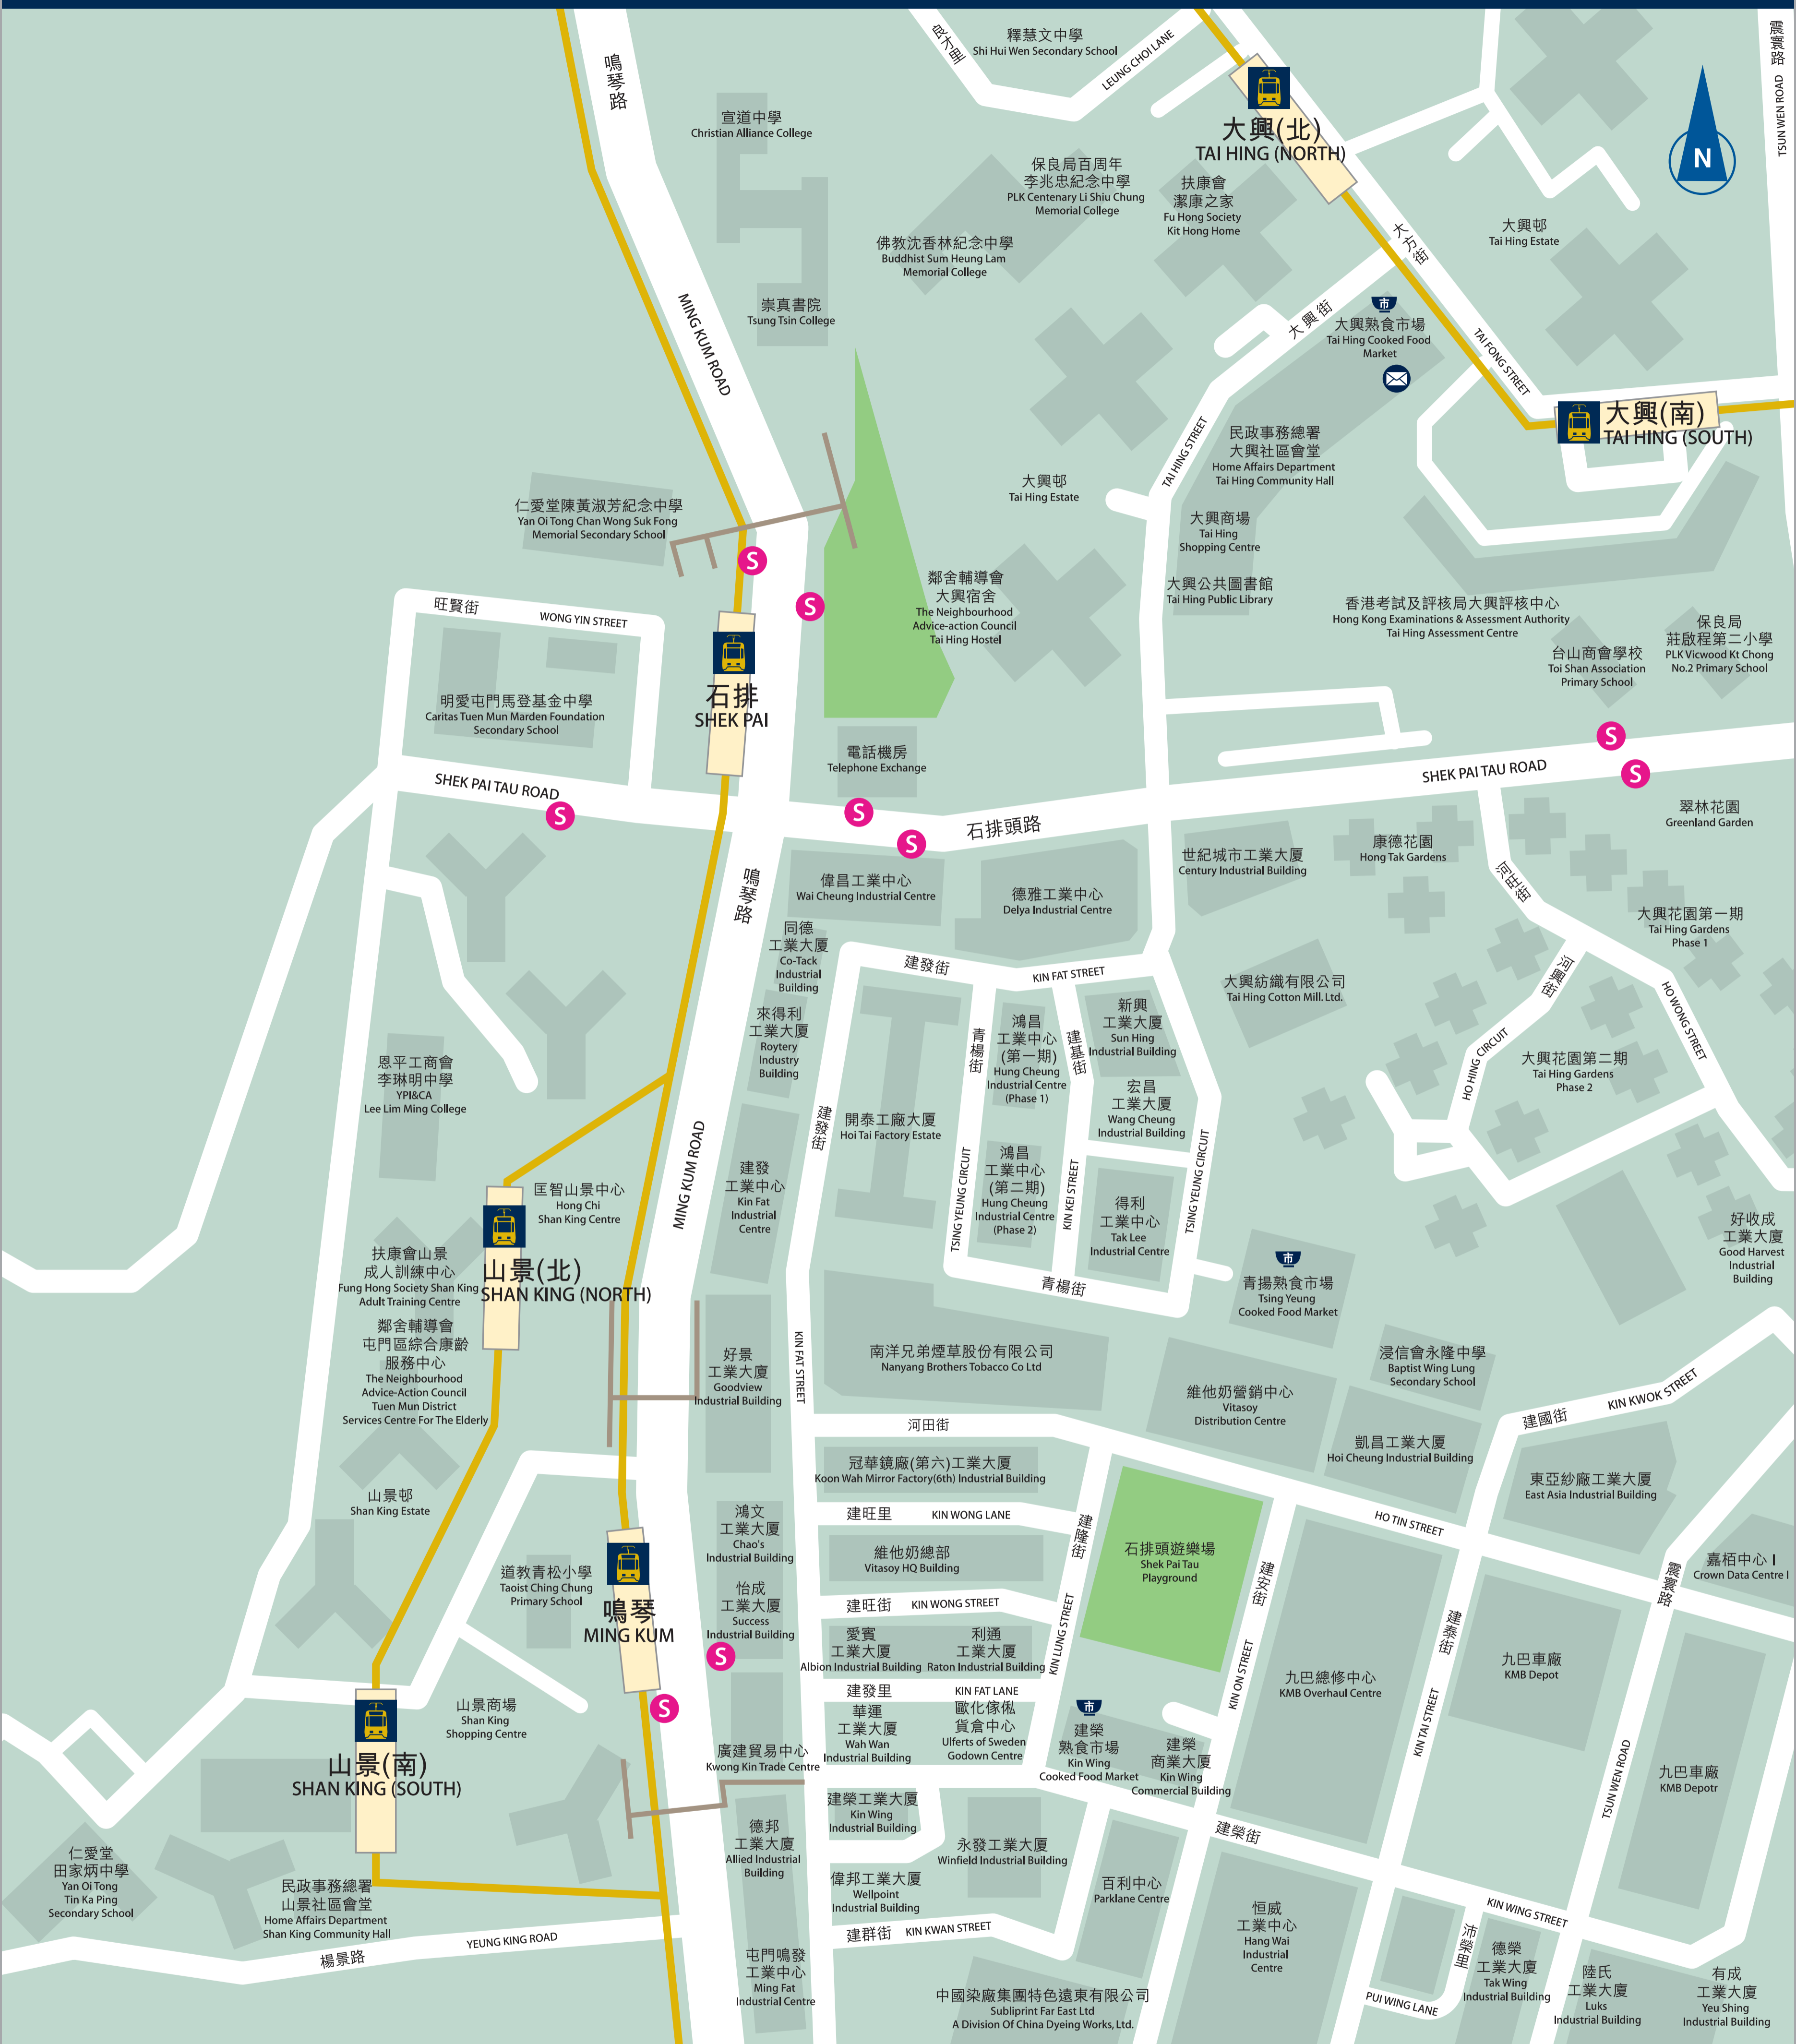

街道圖 Location map 05

圖例 Legend

輕鐵站 Light Rail stop		街市/熟食市場 Market/ Cooked food stall	
行人天橋 Footbridge			
港鐵免費接駁巴士站 (輕鐵服務暫停期間使用) Free MTR Shuttle Bus stop (during service disruption only)			
郵政局 Post office			

本圖付印時所載各項均力求準確，如有錯漏，俱以各有關方面之公佈為準。(二〇一六年五月)
Information contained in this leaflet is deemed to be correct when going to print. (05/2016)