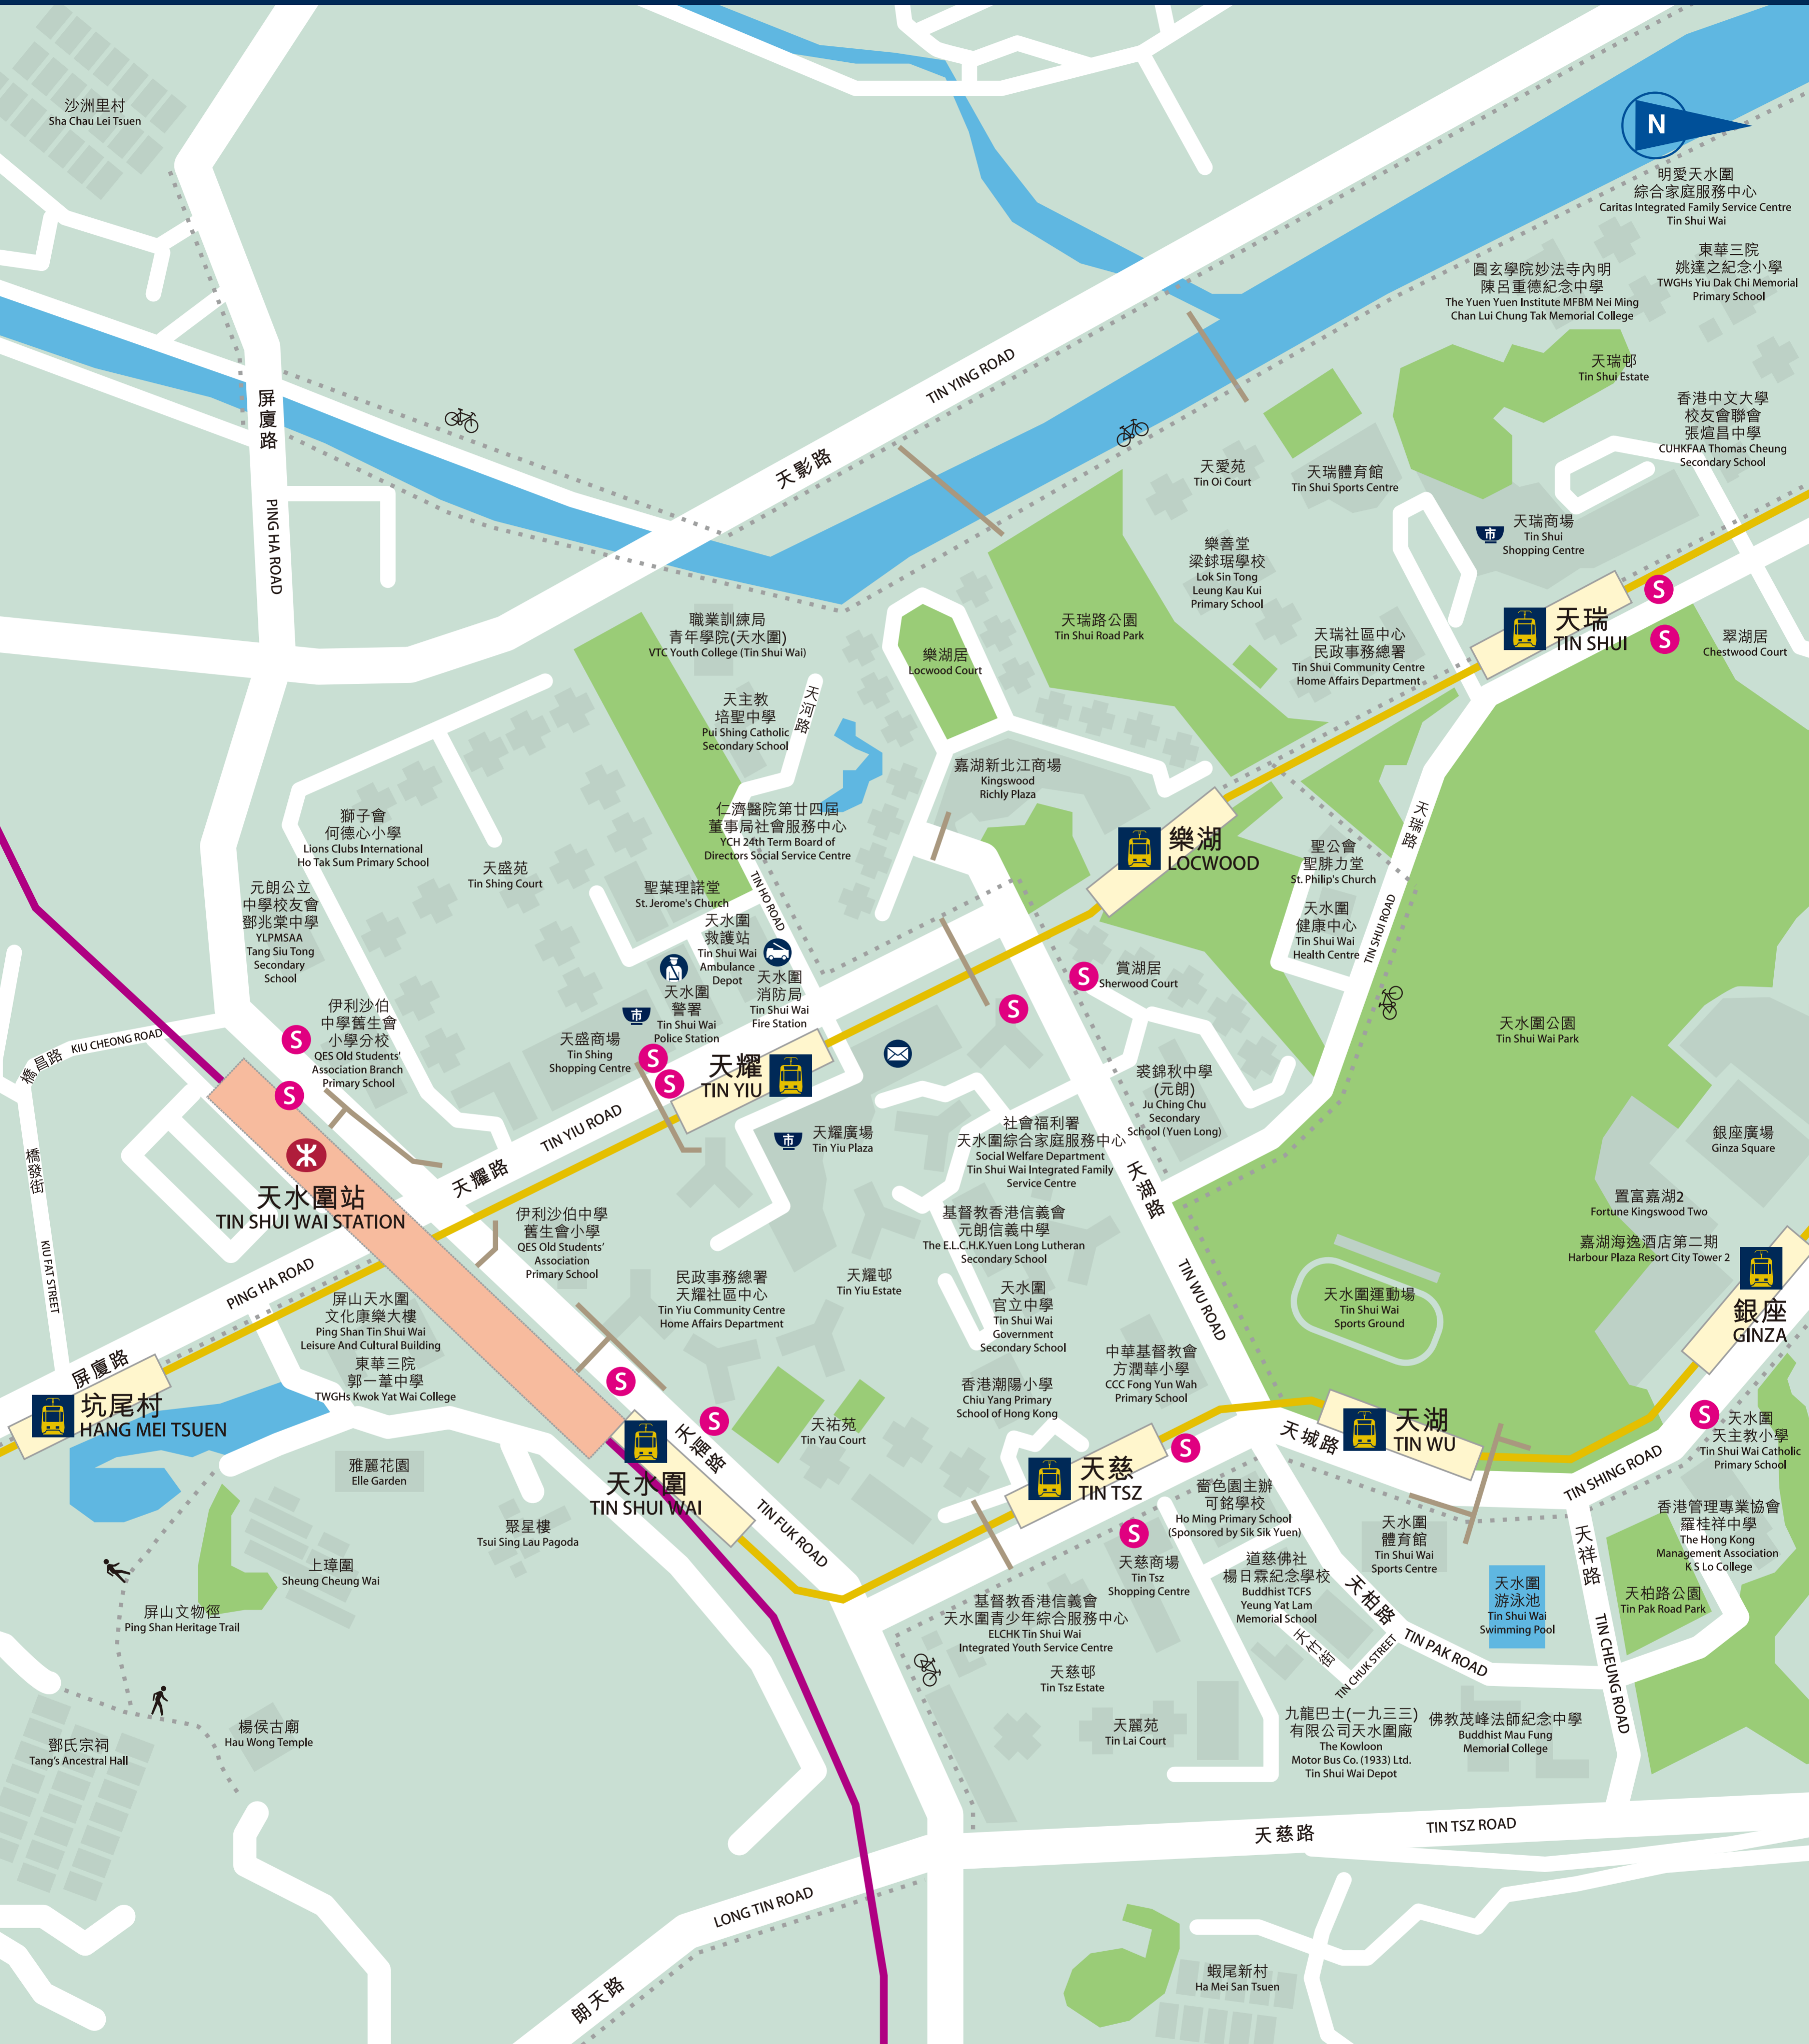

街道圖 Location map 12

圖例 Legend					
輕鐵站 Light Rail stop		街市/熟食市場 Market/ Cooked food stall		行人天橋 Footbridge	
港鐵站 MTR station		警署 Police station		單車徑 Bicycle trail	
港鐵免費接駁巴士站(輕鐵服務暫停期間使用) Free MTR Shuttle Bus stop (during service disruption only)		消防局 Fire station			
郵政局 Post office		公共交通匯處 Public Transport Interchange			

本圖付印時所載各項均力求準確，如有錯漏，俱以各有關方面之公佈為準。(二〇一六年十月)
Information contained in this leaflet is deemed to be correct when going to print. (10/2016)