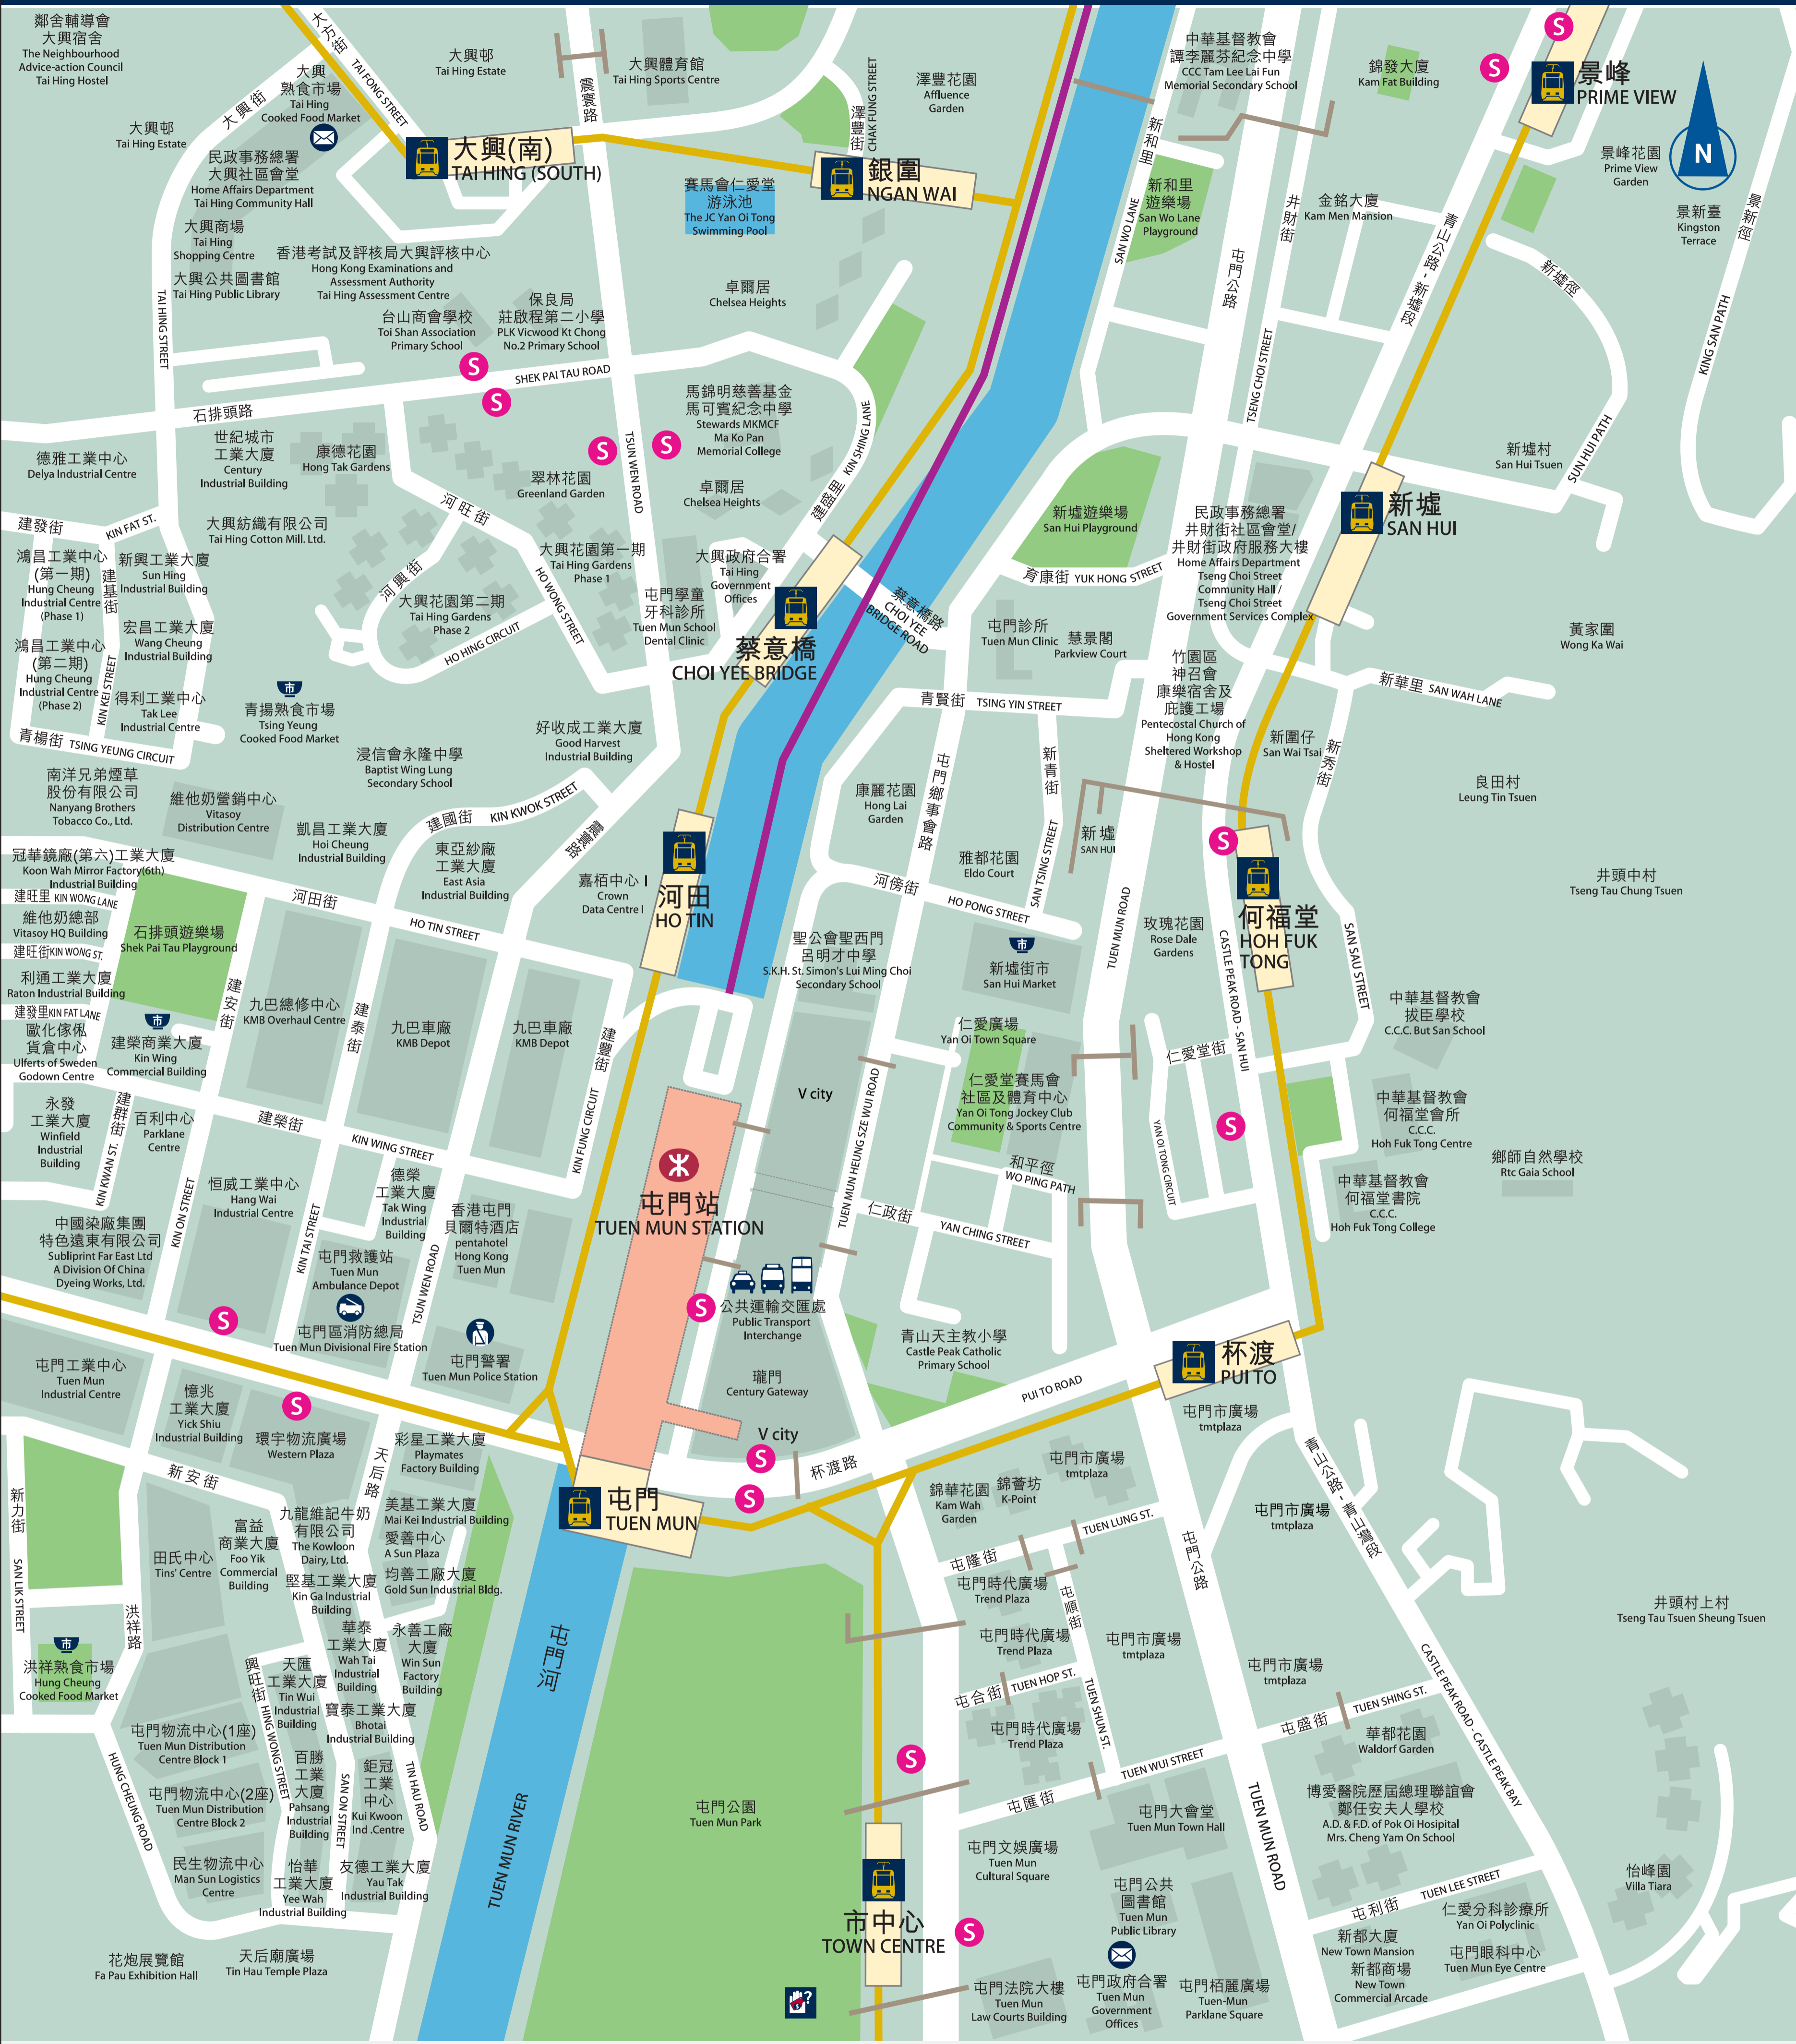

街道圖 Location map 04

圖例 Legend					
輕鐵站 Light Rail stop		港鐵站 MTR station		警署 Police station	
輕鐵客務中心 Light Rail Customer Service Centre		公共交通交匯處 Public Transport Interchange		消防局 Fire station	
港鐵免費接駁巴士站(輕鐵服務暫停期間使用) Free MTR Shuttle Bus stop (during service disruption only)		行人天橋 Footbridge			
郵政局 Post office		街市/熟食市場 Market/ Cooked food stall			

本圖付印時所載各項均力求準確，如有錯漏，俱以各有關方面之公佈為準。(二〇一八年五月)
Information contained in this leaflet is deemed to be correct when going to print. (05/2018)