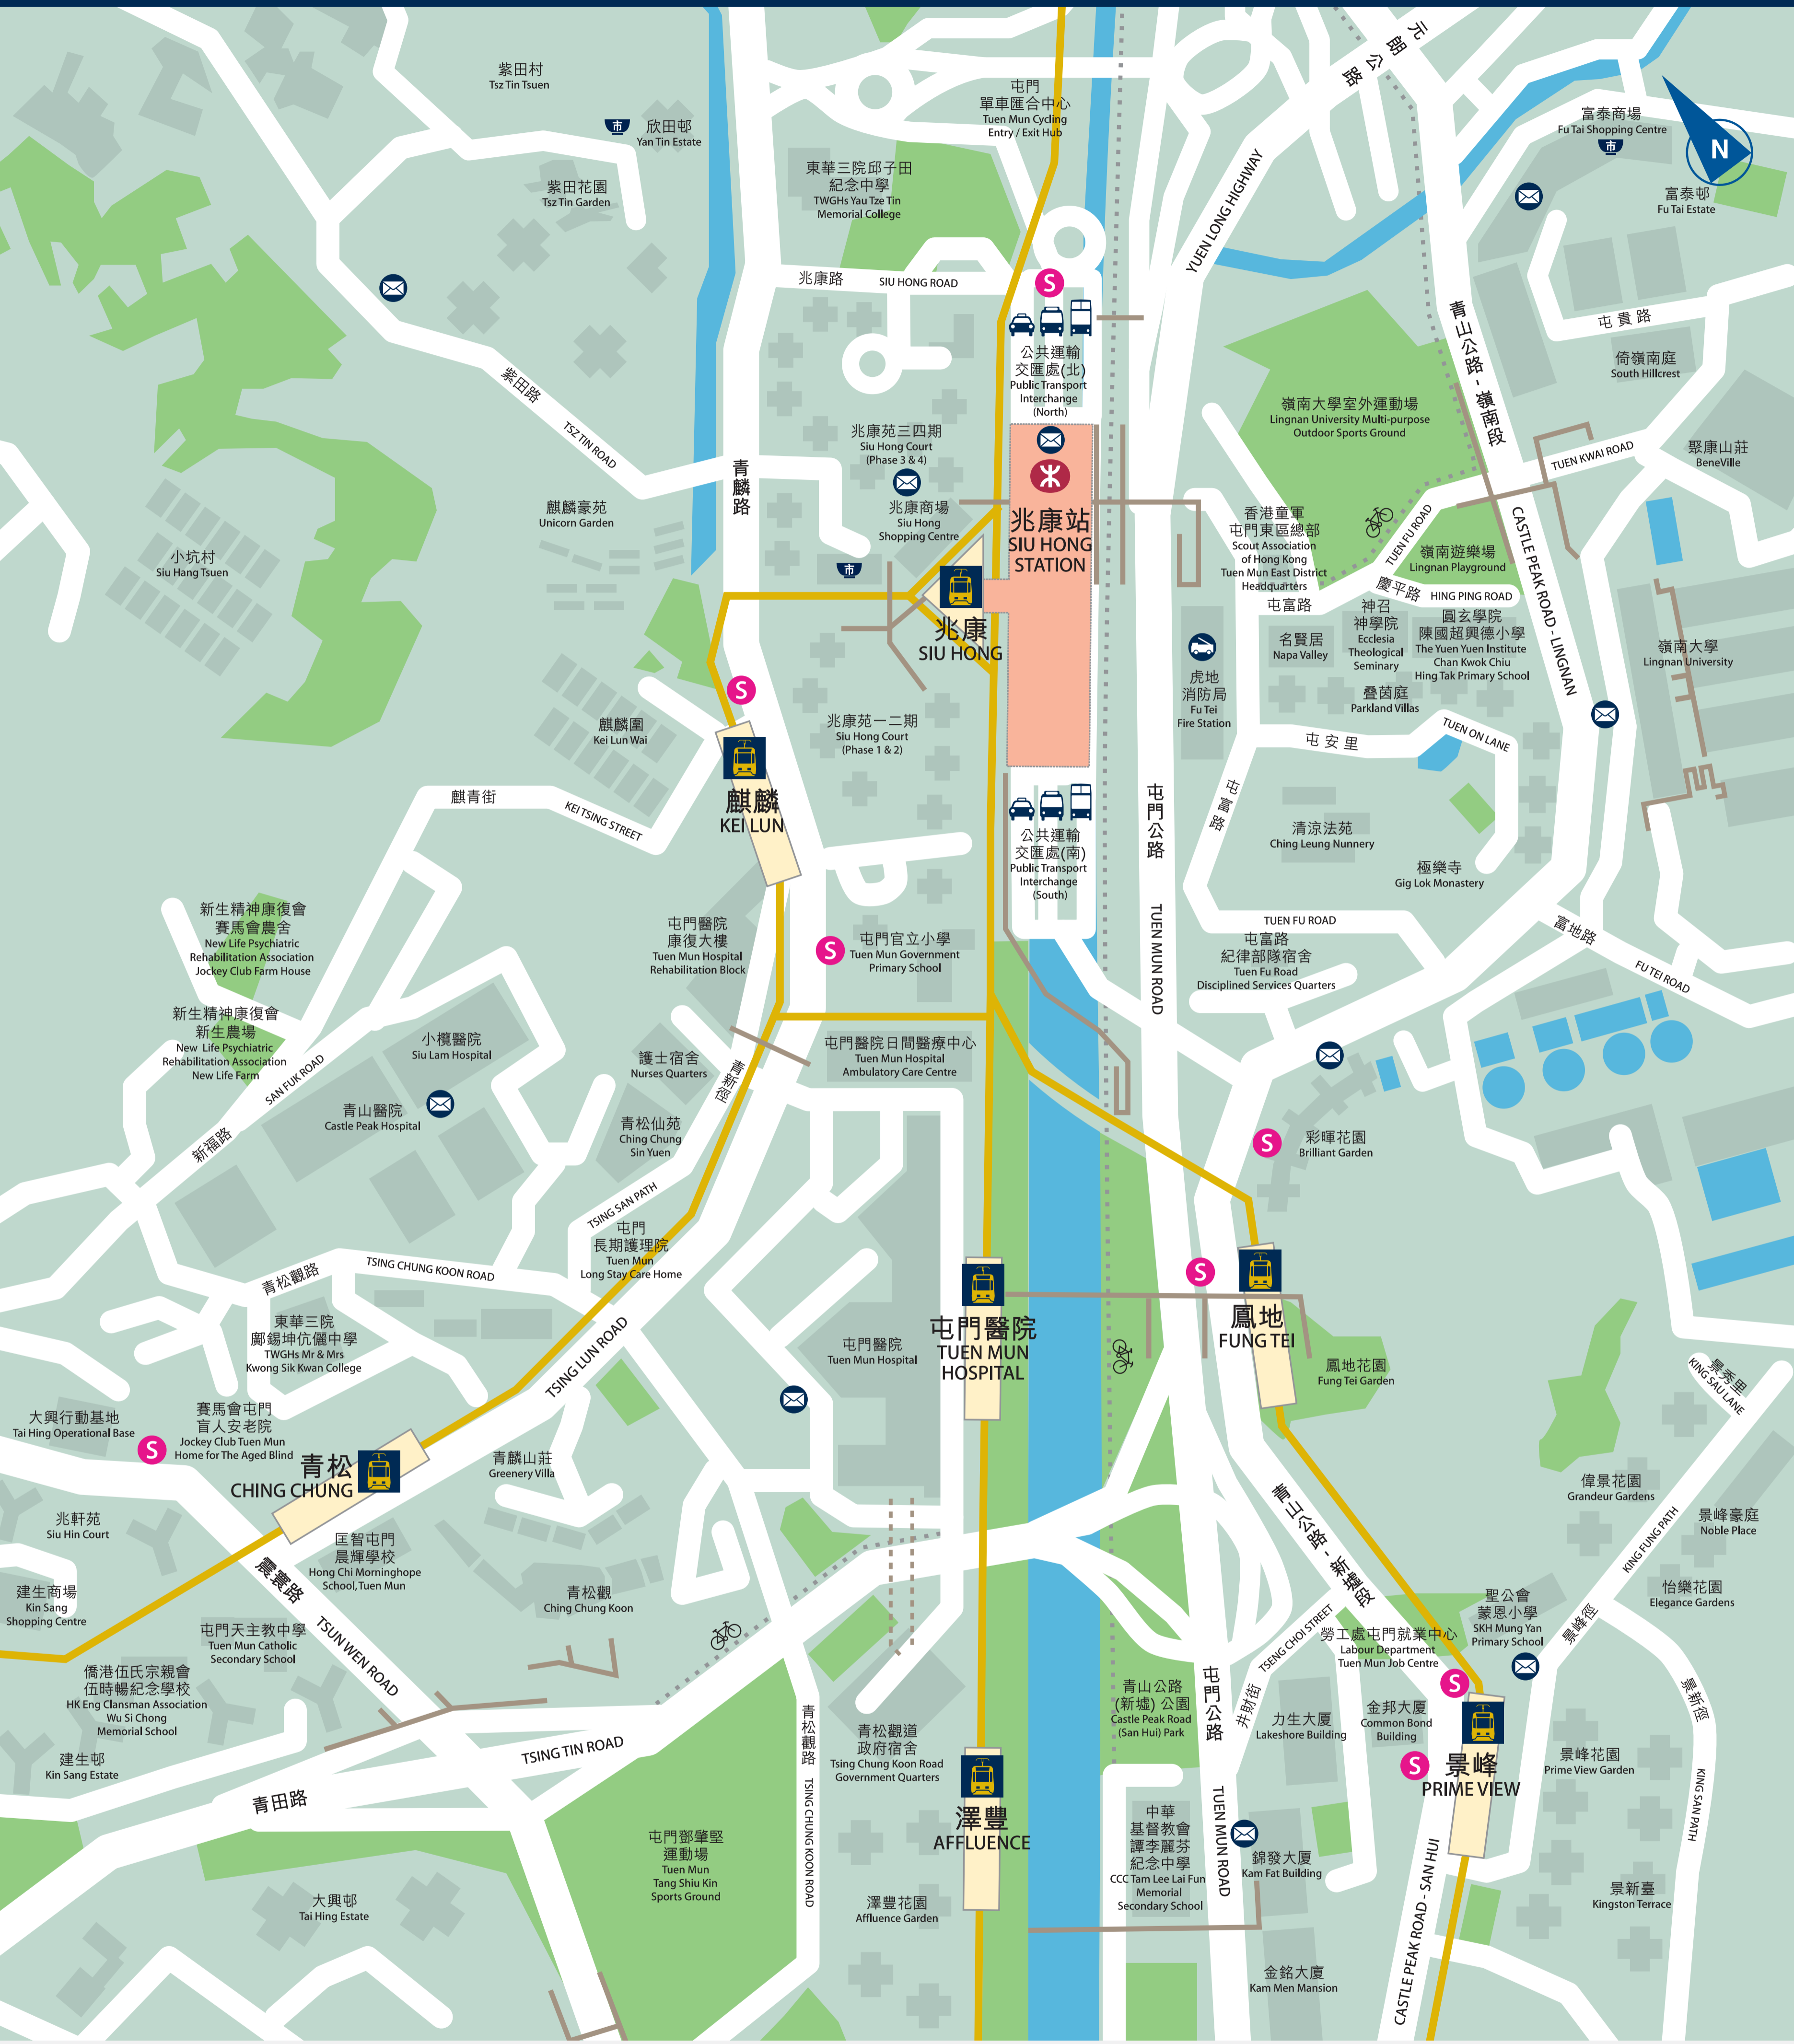

街道圖 Location map 06

圖例 Legend					
輕鐵站 Light Rail stop		街市/熟食市場 Market/ Cooked food stall		行人天橋 Footbridge	
港鐵站 MTR station		消防局 Fire station		單車徑 Bicycle trail	
港鐵免費接駁巴士站(輕鐵服務暫停期間使用) Free MTR Shuttle Bus stop (during service disruption only)		公共運輸交匯處 Public Transport Interchange		行人隧道 Subway	
郵政局/郵箱 Post office/Post box		警署 Police station			

本圖付印時所載各項均力求準確，如有錯漏，俱以各有關方面之公佈為準。(二〇二一年六月)
Information contained in this leaflet is deemed to be correct when going to print. (06/2021)