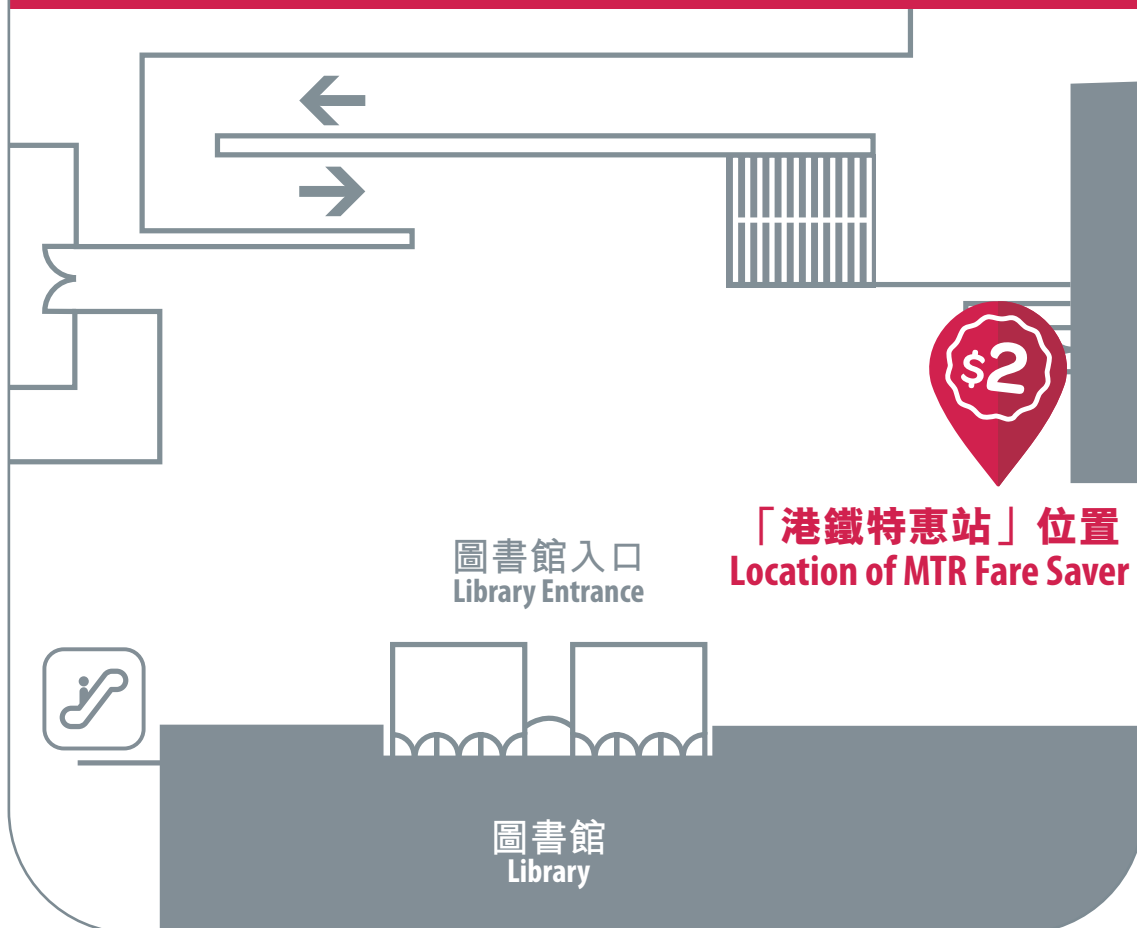

# 青衣市政大廈一樓

Tsing Yi Municipal Services Building 1/F

圖書館入口  
Library Entrance

「港鐵特惠站」位置  
Location of MTR Fare Saver

圖書館  
Library