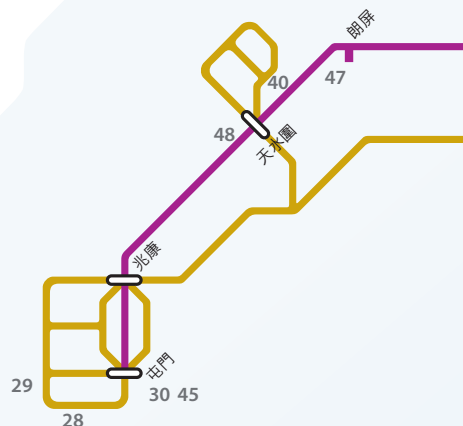

香港營運網絡及未來支綫

地圖說明

- 車站
- 轉車站
- 建議車站
- 建議轉車站
- 深圳地鐵網絡
- 只限賽馬日

現有網絡

- 機場快綫
- 迪士尼綫
- 東鐵綫
- 港島綫
- 觀塘綫
- 輕鐵
- 馬鞍山綫
- 將軍澳綫
- 荃灣綫
- 東涌綫
- 西鐵綫

興建中項目

- 廣深港高速鐵路
- 觀塘綫延綫
- 南港島綫(東段)
- 西港島綫

研究中支綫

- 沙田至中環綫

未來可建支綫

- 北港島綫
- 北環綫
- 南港島綫(西段)