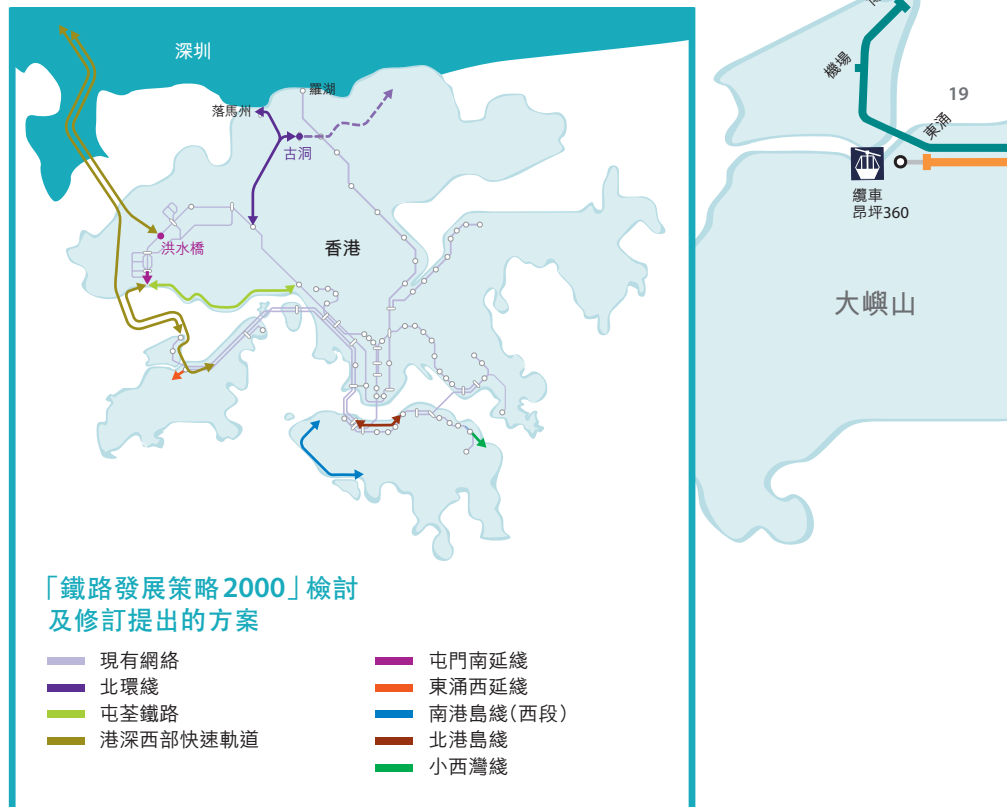

香港營運網絡及未來支綫

地圖說明

-  車站
-  轉綫車站
-  建議車站
-  建議轉車站
-  深圳地鐵網絡
-  * 只限賽馬日

現有網絡

-  機場快綫
-  迪士尼綫
-  東鐵綫
-  港島綫
-  觀塘綫
-  輕鐵
-  馬鞍山綫
-  將軍澳綫
-  荃灣綫
-  東涌綫
-  西鐵綫

興建中項目

-  廣深港高速鐵路
-  觀塘綫延綫
-  南港島綫(東段)
-  西港島綫
-  沙田至中環綫

未來可建支綫

-  北港島綫
-  北環綫
-  南港島綫(西段)
-  延綫至中環南

公司所擁有/發展/管理的物業

- 01 德福花園/德福廣場一期及二期
- 02 環球大廈
- 03 海富中心
- 04 旺角中心
- 05 綠楊新邨/綠楊坊
- 06 新葵芳花園
- 07 新葵興花園
- 08 東昌大廈
- 09 康怡花園/康山花園
- 10 康澤花園
- 11 康威花園/無限極廣場
- 12 峻峰花園
- 13 新翠花園
- 14 修頓花園
- 15 杏花邨/杏花園/杏花新城
- 16 柏景臺
- 17 欣景花園
- 18 盈翠半島/青衣城
- 19 東堤灣畔/東薈城/諾富特東薈城酒店/海堤灣畔/藍天海岸/映灣園
- 20 帝柏海灣/維港灣/柏景灣/君滙港/中銀中心/滙豐中心/奧海城一期/奧海城二期
- 21 漾日居/擎天半島/君臨天下/凱旋門/圓方/天璽/港景滙/香港W酒店/環球貿易廣場/香港麗思卡爾頓酒店
- 22 國際金融中心一期/國際金融中心二期/國際金融中心商場/四季酒店/Four Seasons Place
- 23 將軍澳豪庭/君傲灣/天晉/PopCorn 1/PopCorn 2/香港九龍東皇冠假日酒店/香港九龍東智選假日酒店/星峰薈
- 24 蔚藍灣畔/連理街
- 25 清水灣道8號/彩虹泊車轉乘公眾停車場
- 26 都會駅
- 27 駿景園/駿景廣場
- 28 海趣坊
- 29 新屯門中心/新屯門商場
- 30 恒福花園/恒福商場
- 31 連城廣場
- 32 港鐵紅磡大樓/紅磡站停車場
- 33 策誠軒
- 34 首都/領都/領峯/領凱
- 35 御龍山
- 36 銀湖·天峰
- 37 名城/盛薈/盛世
- 38 濠岸8號
- 39 瓏門

深圳

城際直通車路線圖

- 北京綫
- 上海綫
- 廣東綫