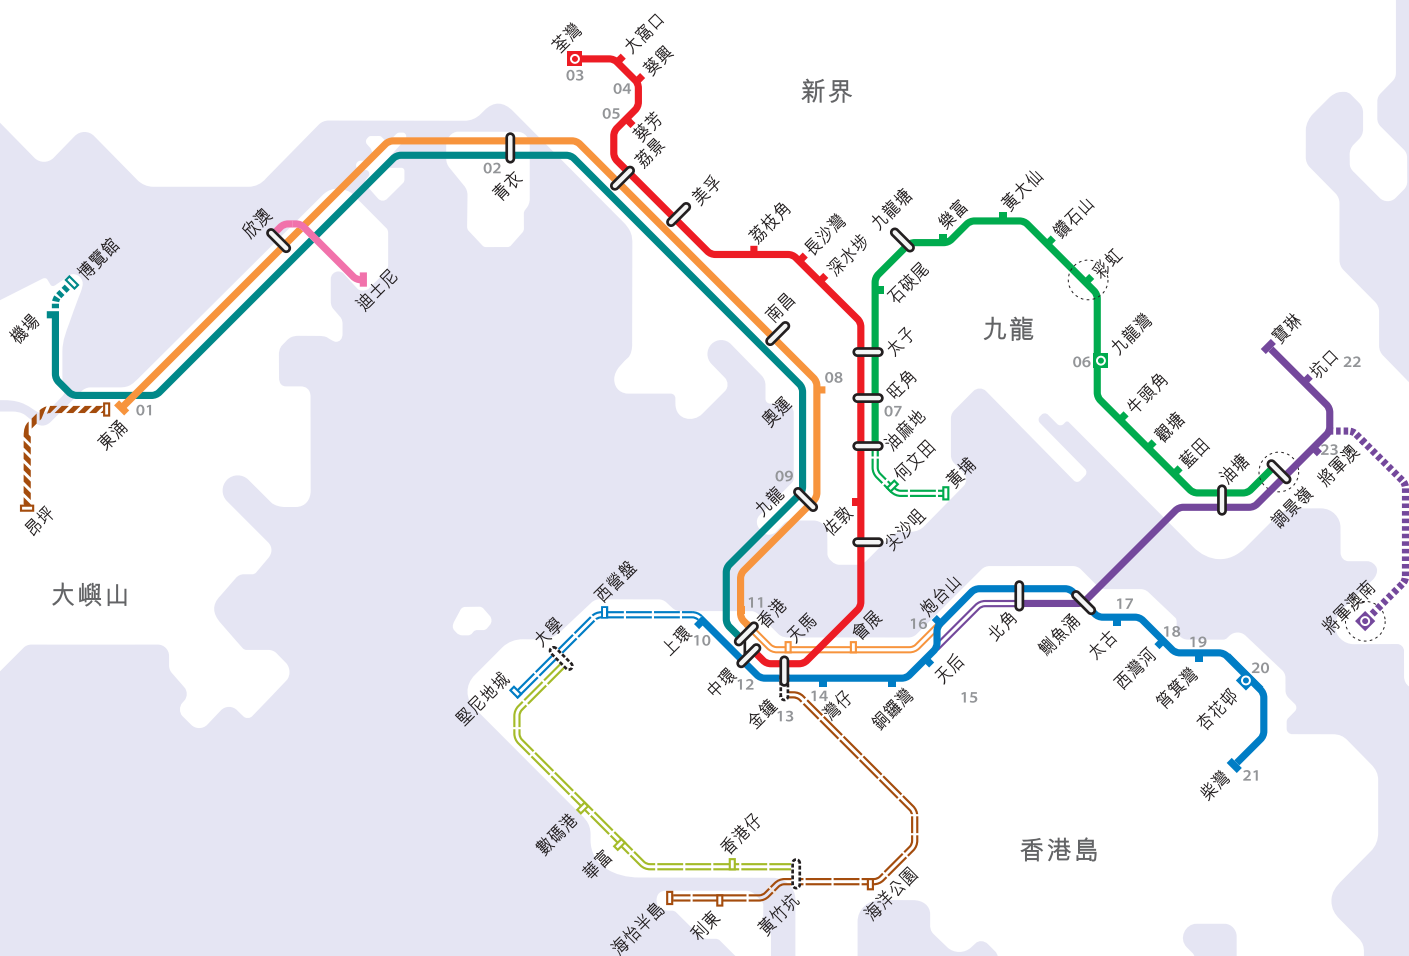

營運網絡及未來支綫

地圖說明

- 車站
- 連車廠車站
- 轉車站
- 建議車站
- 建議轉車站
- 擬建物業發展

現有網絡

- 機場快綫
- 東涌綫
- 觀塘綫
- 荃灣綫
- 港島綫
- 將軍澳綫
- 迪士尼綫

興建中工程

- 將軍澳南綫
- 東涌纜車
- 博覽館站

未來支綫

- 北港島綫
- 將軍澳綫之支綫

研究中支綫

- 西港島綫
- 南港島綫(西)
- 南港島綫(東)
- 觀塘綫

公司已發展物業

01 東堤灣畔 / 東薈城 / 海堤灣畔 / 映灣園 / 藍天海岸 02 盈翠半島 / 青衣城 03 綠楊新邨 / 綠楊坊 04 新葵興花園 05 新葵芳花園 06 德福花園 / 德福廣場一期及二期 07 旺角中心 08 帝柏海灣 / 維港灣 / 柏景灣 / 中銀中心 / 滙豐中心 / 奧海城一期 / 奧海城二期	09 Union Square – 漾日居 / 擎天半島 / 君臨天下 10 康威花園 / 維德廣場 11 國際金融中心一期 / 國際金融中心二期 / 國際金融中心商場 12 環球大廈 13 海富中心 / 東昌大廈 14 修頓花園 15 柏景臺	16 康澤花園 17 康怡花園 / 康山花園 18 欣景花園 19 峻峰花園 20 杏花邨 / 杏花園 / 杏花新城 21 新翠花園 22 蔚藍灣畔 / 連理街 23 將軍澳豪庭