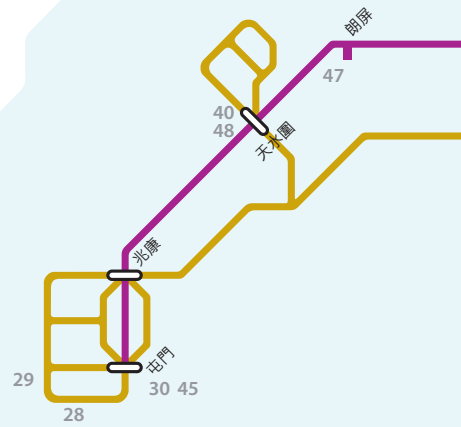

營運網絡及未來支綫

地圖說明

- 車站
- 轉車站
- 建議車站
- 建議轉車站
- 纜車昂坪360
- 深圳地鐵網絡
- 只限賽馬日

現有網絡

- 機場快綫
- 迪士尼綫
- 東鐵綫
- 港島綫
- 觀塘綫
- 輕鐵
- 馬鞍山綫
- 將軍澳綫
- 荃灣綫
- 東涌綫
- 西鐵綫

興建中工程

- 九龍南綫
- 將軍澳南

研究中支綫

- 廣深港高速鐵路
- 觀塘綫延綫
- 沙田至中環綫
- 南港島綫(東段)
- 西港島綫

未來支綫

- 北港島綫
- 北環綫
- 南港島綫(西段)

公司所擁有/發展/管理的物業

1. 01 德福花園/德福廣場一期及二期
2. 02 環球大廈
3. 03 海富中心
4. 04 旺角中心
5. 05 綠楊新邨/綠楊坊
6. 06 新葵芳花園
7. 07 新葵興花園
8. 08 東昌大廈
9. 09 康怡花園/康山花園
10. 10 康澤花園
11. 11 康威花園/維德廣場
12. 12 峻峰花園
13. 13 新翠花園
14. 14 修頓花園
15. 15 杏花邨/杏花園/杏花新城
16. 16 柏景臺
17. 17 欣景花園
18. 18 盈翠半島/青衣城
19. 19 東堤灣畔/東薈城/諾富特東薈城酒店/海堤灣畔/藍天海岸/映灣園

1. 20 帝柏海灣/維港灣/柏景灣/君滙港/中銀中心/滙豐中心/奧海城一期/奧海城二期
2. 21 漾日居/擎天半島/君臨天下/凱旋門/圓方/天璽/港景匯/環球貿易廣場
3. 22 國際金融中心一期/國際金融中心二期/國際金融中心商場/四季酒店/Four Seasons Place
4. 23 將軍澳豪庭/君傲灣/君薈坊
5. 24 蔚藍灣畔/連理街
6. 25 清水灣道8號/彩虹泊車轉乘公眾停車場
7. 26 都會駅
8. 27 駿景園/駿景廣場
9. 28 海翠花園/海趣坊
10. 29 新屯門商場/新屯門中心
11. 30 恒福花園/恒福商場
12. 31 連城廣場
13. 32 港鐵紅磡大樓/紅磡站停車場
14. 33 策誠軒

發展中/計劃中的物業

1. 19 東涌站物業發展組合3
2. 21 九龍站物業發展組合5、6及7
3. 23 將軍澳站第56區
4. 34 日出康城
5. 35 何東樓 — 地盤A
6. 36 烏溪沙站
7. 37 大圍維修中心
8. 38 車公廟站
9. 39 大圍站
10. 40 天水圍輕鐵總站
11. 41 九龍南綫 — 地盤C
12. 42 九龍南綫 — 地盤D

西鐵綫物業發展(作為政府代理)

1. 43 南昌站
2. 44 元朗站
3. 45 屯門站
4. 46 荃灣西站
5. 47 朗屏站
6. 48 天水圍站
7. 49 錦上路站
8. 50 八鄉維修中心
9. 51 葵芳地盤