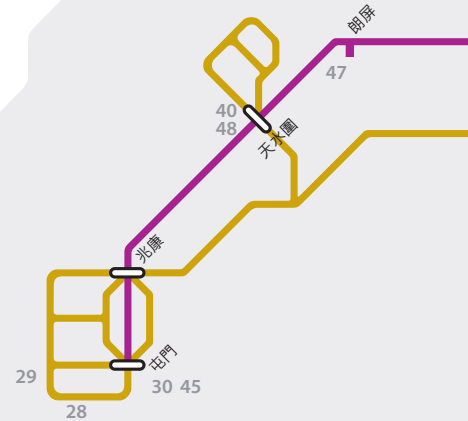

營運網絡及未來支綫

地圖說明

- 車站
- 轉車站
- 建議車站
- 建議轉車站
- 纜車昂坪360
- 深圳地鐵網絡
- 只限賽馬日

現有網絡

- 機場快綫
- 迪士尼綫
- 東鐵綫
- 港島綫
- 觀塘綫
- 輕鐵
- 馬鞍山綫
- 將軍澳綫
- 荃灣綫
- 東涌綫
- 西鐵綫

研究中支綫

- 廣深港高速鐵路
- 觀塘綫延綫
- 沙田至中環綫
- 南港島綫(東段)
- 西港島綫

未來支綫

- 北港島綫
- 北環綫
- 南港島綫(西段)

公司所擁有/發展/管理的物業

1. 01 德福花園/德福廣場一期及二期
2. 02 環球大廈
3. 03 海富中心
4. 04 旺角中心
5. 05 綠楊新邨/綠楊坊
6. 06 新葵芳花園
7. 07 新葵興花園
8. 08 東昌大廈
9. 09 康怡花園/康山花園
10. 10 康澤花園
11. 11 康威花園/維德廣場
12. 12 峻峰花園
13. 13 新翠花園
14. 14 修頓花園
15. 15 杏花邨/杏花園/杏花新城
16. 16 柏景臺
17. 17 欣景花園
18. 18 盈翠半島/青衣城
19. 19 東堤灣畔/東薈城/諾富特東薈城酒店/海堤灣畔/藍天海岸/映灣園

1. 20 帝柏海灣/維港灣/柏景灣/君滙港/中銀中心/滙豐中心/奧海城一期/奧海城二期
2. 21 漾日居/擎天半島/君臨天下/凱旋門/圓方/天璽/港景滙/香港W酒店/環球貿易廣場
3. 22 國際金融中心一期/國際金融中心二期/國際金融中心商場/四季酒店/Four Seasons Place
4. 23 將軍澳豪庭/君傲灣/君薈坊
5. 24 蔚藍灣畔/連理街
6. 25 清水灣道8號/彩虹泊車轉乘公眾停車場
7. 26 都會駅
8. 27 駿景園/駿景廣場
9. 28 海翠花園/海趣坊
10. 29 新屯門中心/新屯門商場
11. 30 恒福花園/恒福商場
12. 31 連城廣場
13. 32 港鐵紅磡大樓/紅磡站停車場
14. 33 策誠軒
15. 34 首都
16. 35 御龍山

發展中/計劃中的物業

1. 21 九龍站物業發展組合5、6及7
2. 23 將軍澳站第56區
3. 34 日出康城物業發展組合2-10
4. 36 烏溪沙站
5. 37 大圍維修中心
6. 38 車公廟站
7. 39 大圍站
8. 40 天水圍輕鐵總站
9. 41 柯士甸站—地塊C
10. 42 柯士甸站—地塊D

西鐵綫物業發展(作為政府代理)

1. 43 南昌站
2. 44 元朗站
3. 45 屯門站
4. 46 荃灣西站
5. 47 朗屏站
6. 48 天水圍站
7. 49 錦上路站
8. 50 八鄉維修中心
9. 51 葵芳地盤

大嶼山