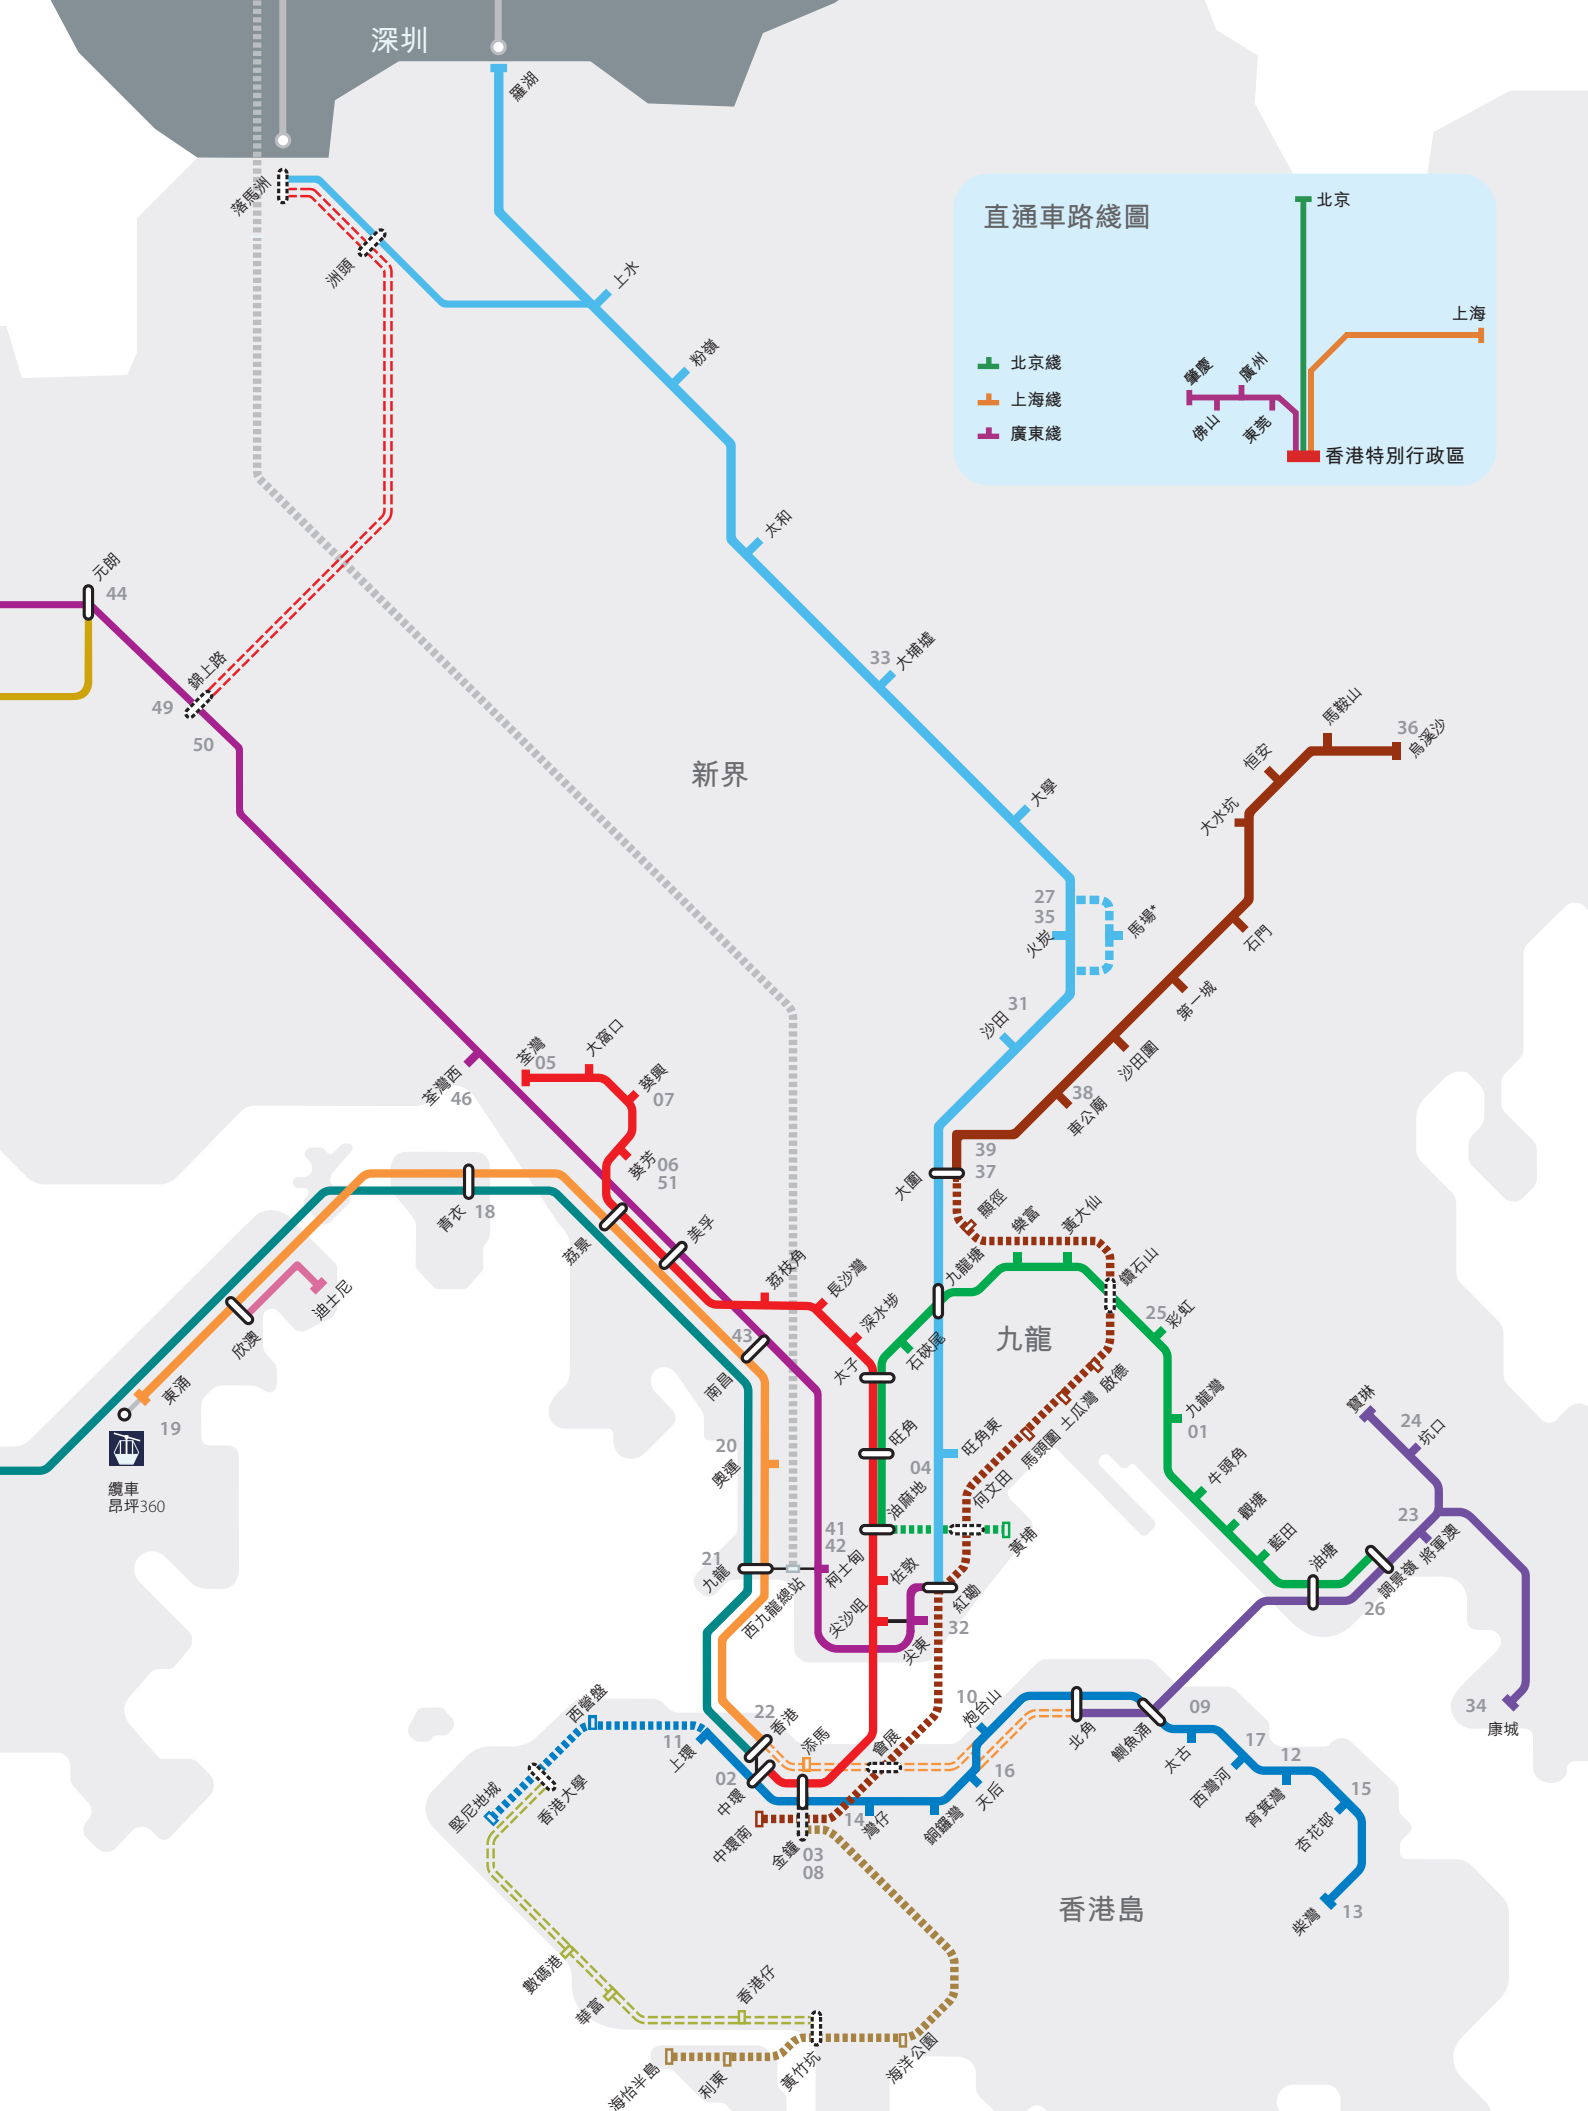

營運網絡及未來支綫

地圖說明

-  車站
-  轉車站
-  建議車站
-  建議轉車站
-  纜車昂坪360
-  深圳地鐵網絡
- * 只限賽馬日

現有網絡

-  機場快綫
-  迪士尼綫
-  東鐵綫
-  港島綫
-  觀塘綫
-  輕鐵
-  馬鞍山綫
-  將軍澳綫
-  荃灣綫
-  東涌綫
-  西鐵綫

研究中支綫

-  廣深港高速鐵路
-  觀塘綫延綫
-  沙田至中環綫
-  南港島綫(東段)
-  西港島綫

- 20 帝柏海灣/維港灣/柏景灣/君滙港/中銀中心/滙豐中心/奧海城一期/奧海城二期
- 21 漾日居/擎天半島/君臨天下/凱旋門/圓方/天璽/港景滙/香港W酒店/環球貿易廣場
- 22 國際金融中心一期/國際金融中心二期/國際金融中心商場/四季酒店/Four Seasons Place
- 23 將軍澳豪庭/君傲灣/君薈坊
- 24 蔚藍灣畔/連理街
- 25 清水灣道8號/彩虹泊車轉乘公眾停車場
- 26 都會駅
- 27 駿景園/駿景廣場
- 28 海翠花園/海趣坊
- 29 新屯門中心/新屯門商場
- 30 恒福花園/恒福商場
- 31 連城廣場
- 32 港鐵紅磡大樓/紅磡站停車場
- 33 策誠軒
- 34 首都
- 35 御龍山

大嶼山

直通車路線圖

- 北京綫
- 上海綫
- 廣東綫