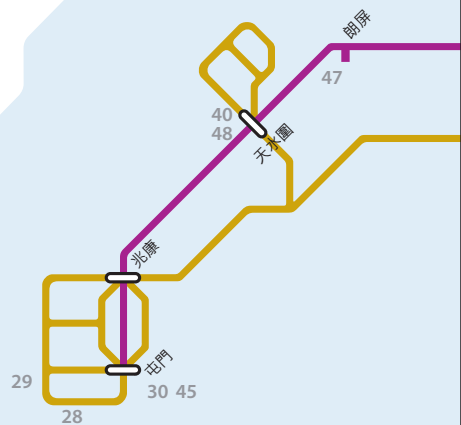

地圖說明

- 車站
- 轉車站
- 建議車站
- 建議轉車站
- 深圳地鐵網絡
- 只限賽馬日

現有網絡

- 機場快綫
- 迪士尼綫
- 東鐵綫
- 港島綫
- 觀塘綫
- 輕鐵
- 馬鞍山綫
- 將軍澳綫
- 荃灣綫
- 東涌綫
- 西鐵綫

興建中項目

- 廣深港高速鐵路
- 西港島綫

研究中支綫

- 觀塘綫延綫
- 沙田至中環綫
- 南港島綫(東段)

未來可建支綫

- 北港島綫
- 北環綫
- 南港島綫(西段)