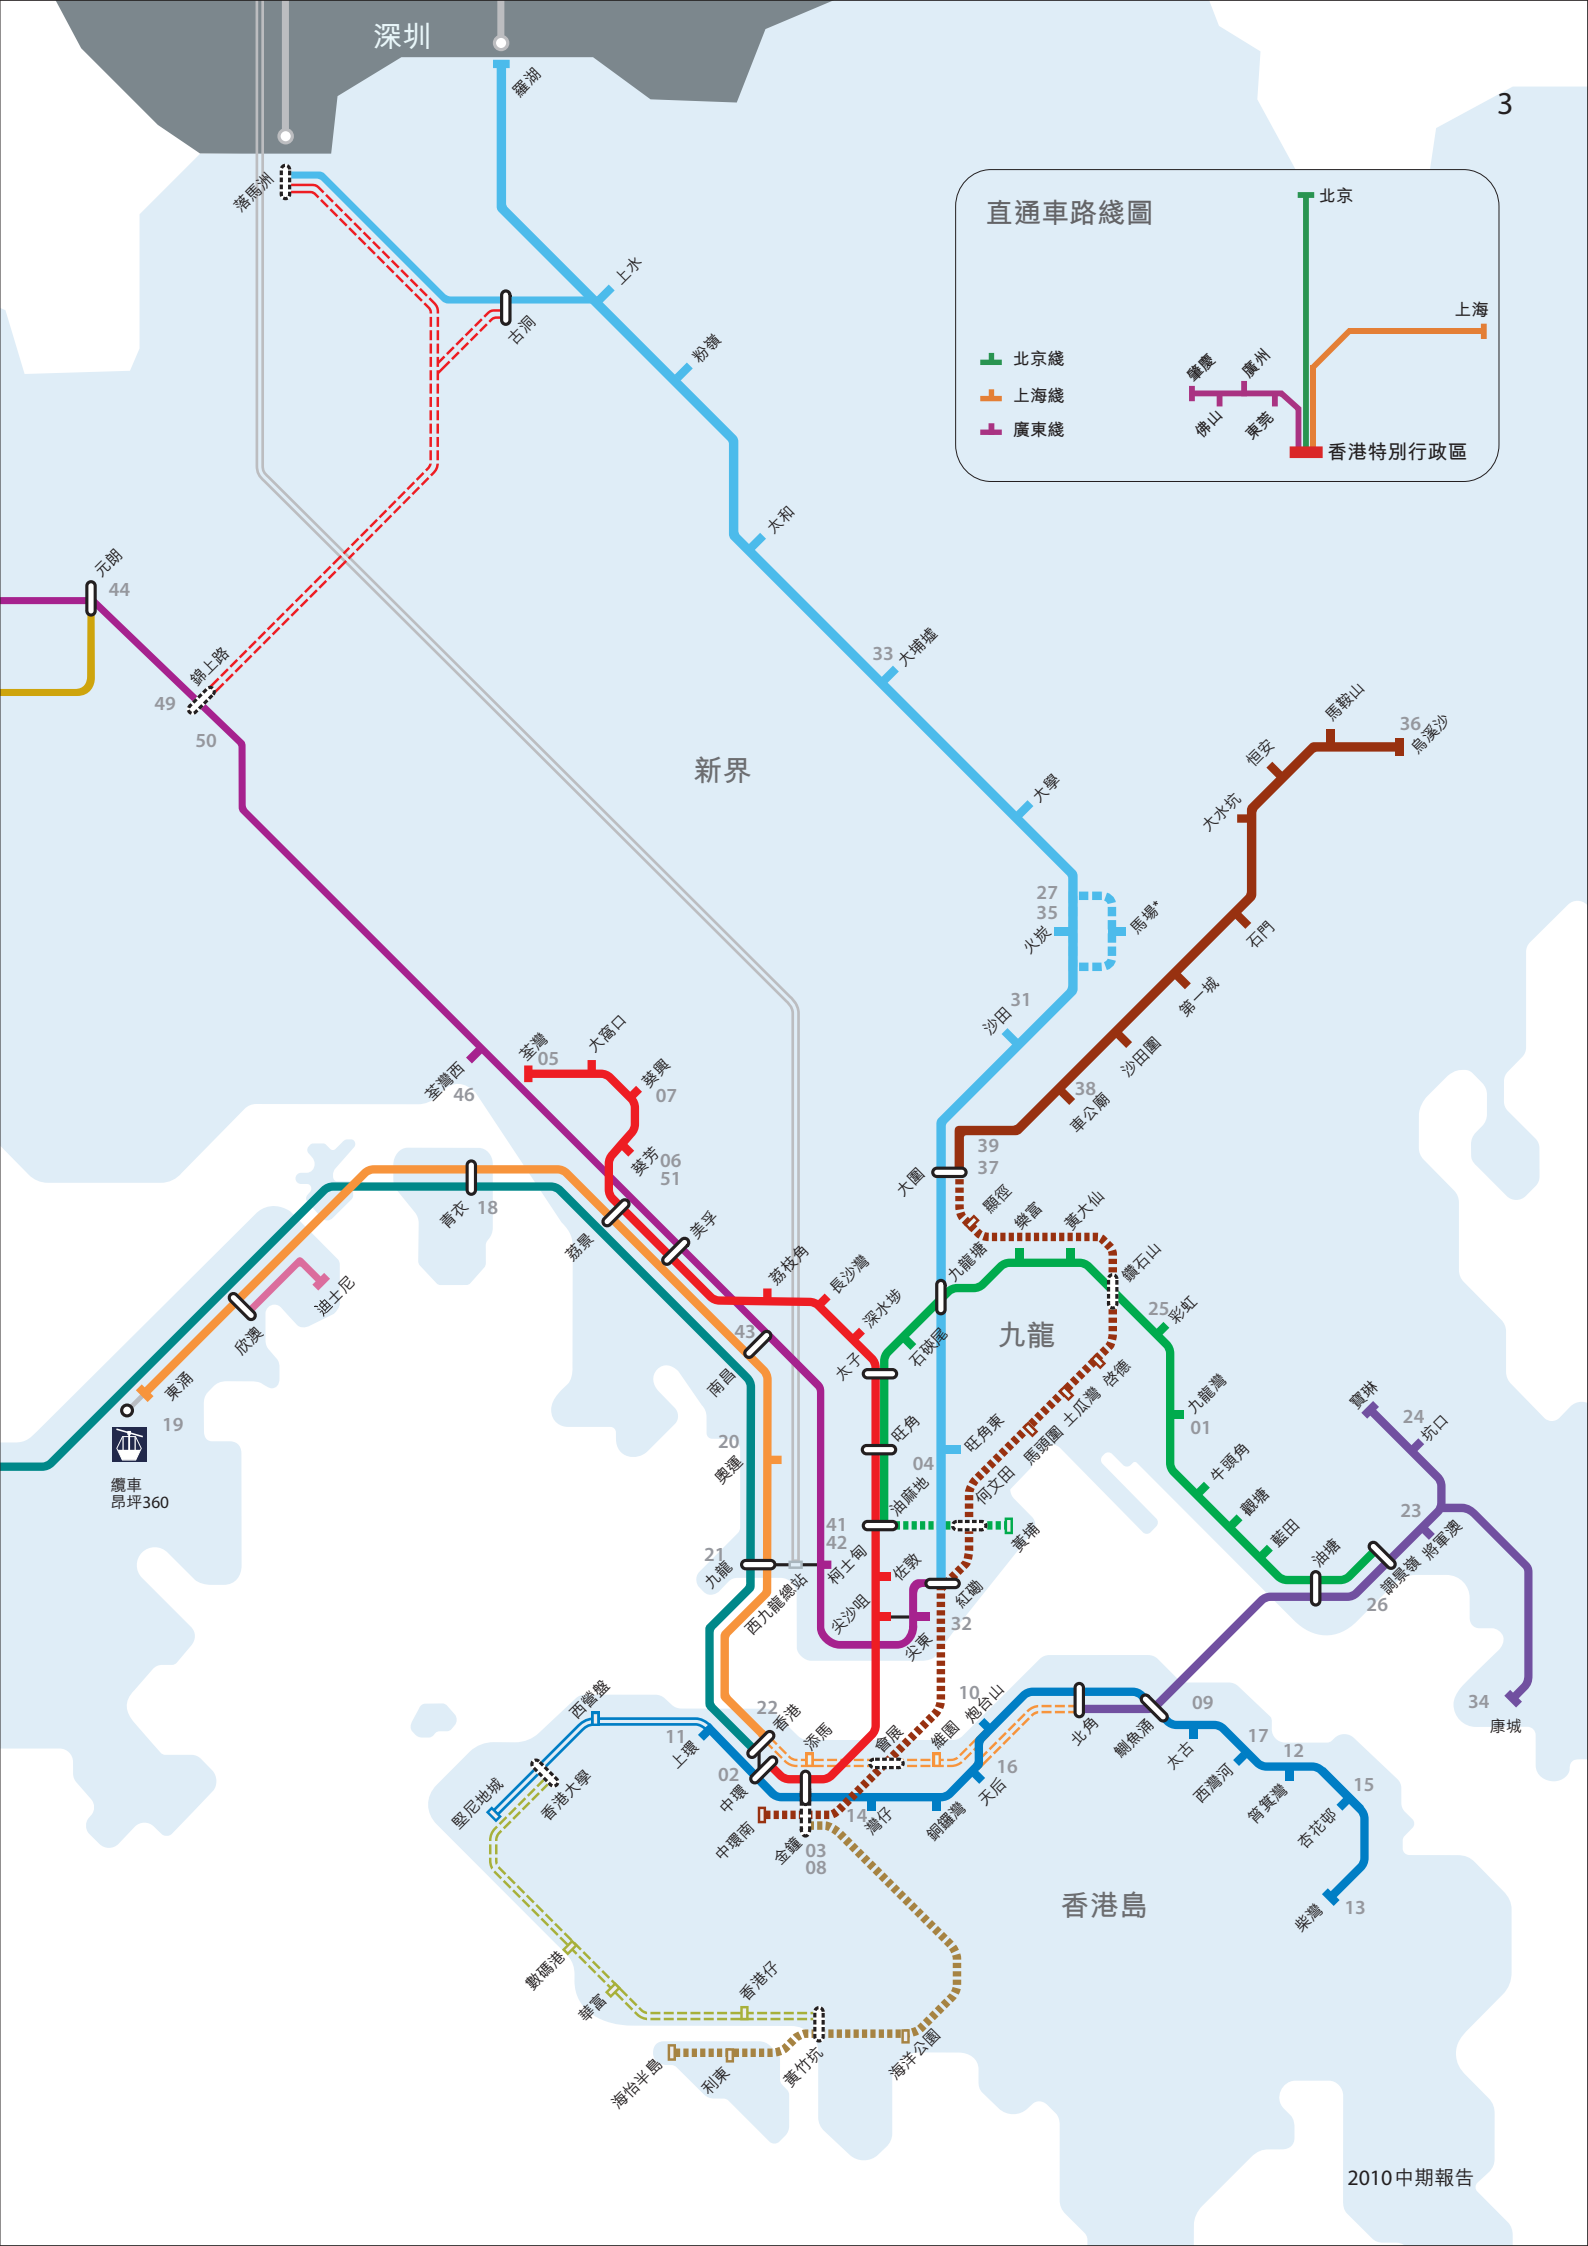

地圖說明

-  車站
-  轉車站
-  建議車站
-  建議轉車站
-  深圳地鐵網絡
- * 只限賽馬日

現有網絡

-  機場快綫
-  迪士尼綫
-  東鐵綫
-  港島綫
-  觀塘綫
-  輕鐵
-  馬鞍山綫
-  將軍澳綫
-  荃灣綫
-  東涌綫
-  西鐵綫

興建中項目

-  廣深港高速鐵路
-  西港島綫

研究中支綫

-  觀塘綫延綫
-  沙田至中環綫
-  南港島綫(東段)

- 20 帝柏海灣/維港灣/柏景灣/君滙港/中銀中心/滙豐中心/奧海城一期/奧海城二期
- 21 漾日居/擎天半島/君臨天下/凱旋門/圓方/天璽/港景滙/香港W酒店/環球貿易廣場
- 22 國際金融中心一期/國際金融中心二期/國際金融中心商場/四季酒店/Four Seasons Place
- 23 將軍澳豪庭/君傲灣/君薈坊
- 24 蔚藍灣畔/連理街
- 25 清水灣道8號/彩虹泊車轉乘公眾停車場
- 26 都會駅
- 27 駿景園/駿景廣場
- 28 海翠花園/海趣坊
- 29 新屯門中心/新屯門商場
- 30 恒福花園/恒福商場
- 31 連城廣場
- 32 港鐵紅磡大樓/紅磡站停車場
- 33 策誠軒
- 34 首都/領都
- 35 御龍山
- 36 銀湖·天峰
- 37 名城(一期)

直通車路線圖

- 北京綫
- 上海綫
- 廣東綫