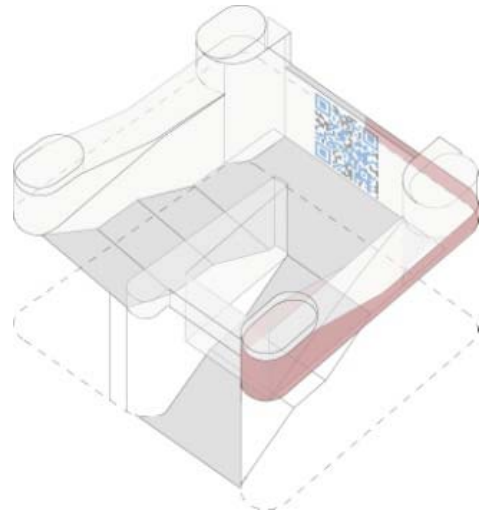

金鐘站藝術品 - 訊點

港鐵線 HK MTR LINE

— H — — K — — M — — T — — R — — L — — I — — N — — E —

安全 SAFE

— S — — A — — F — — E —

快捷 FAST

— F — — A — — S — — T —

歡迎來到港鐵 WELCOME TO MTR