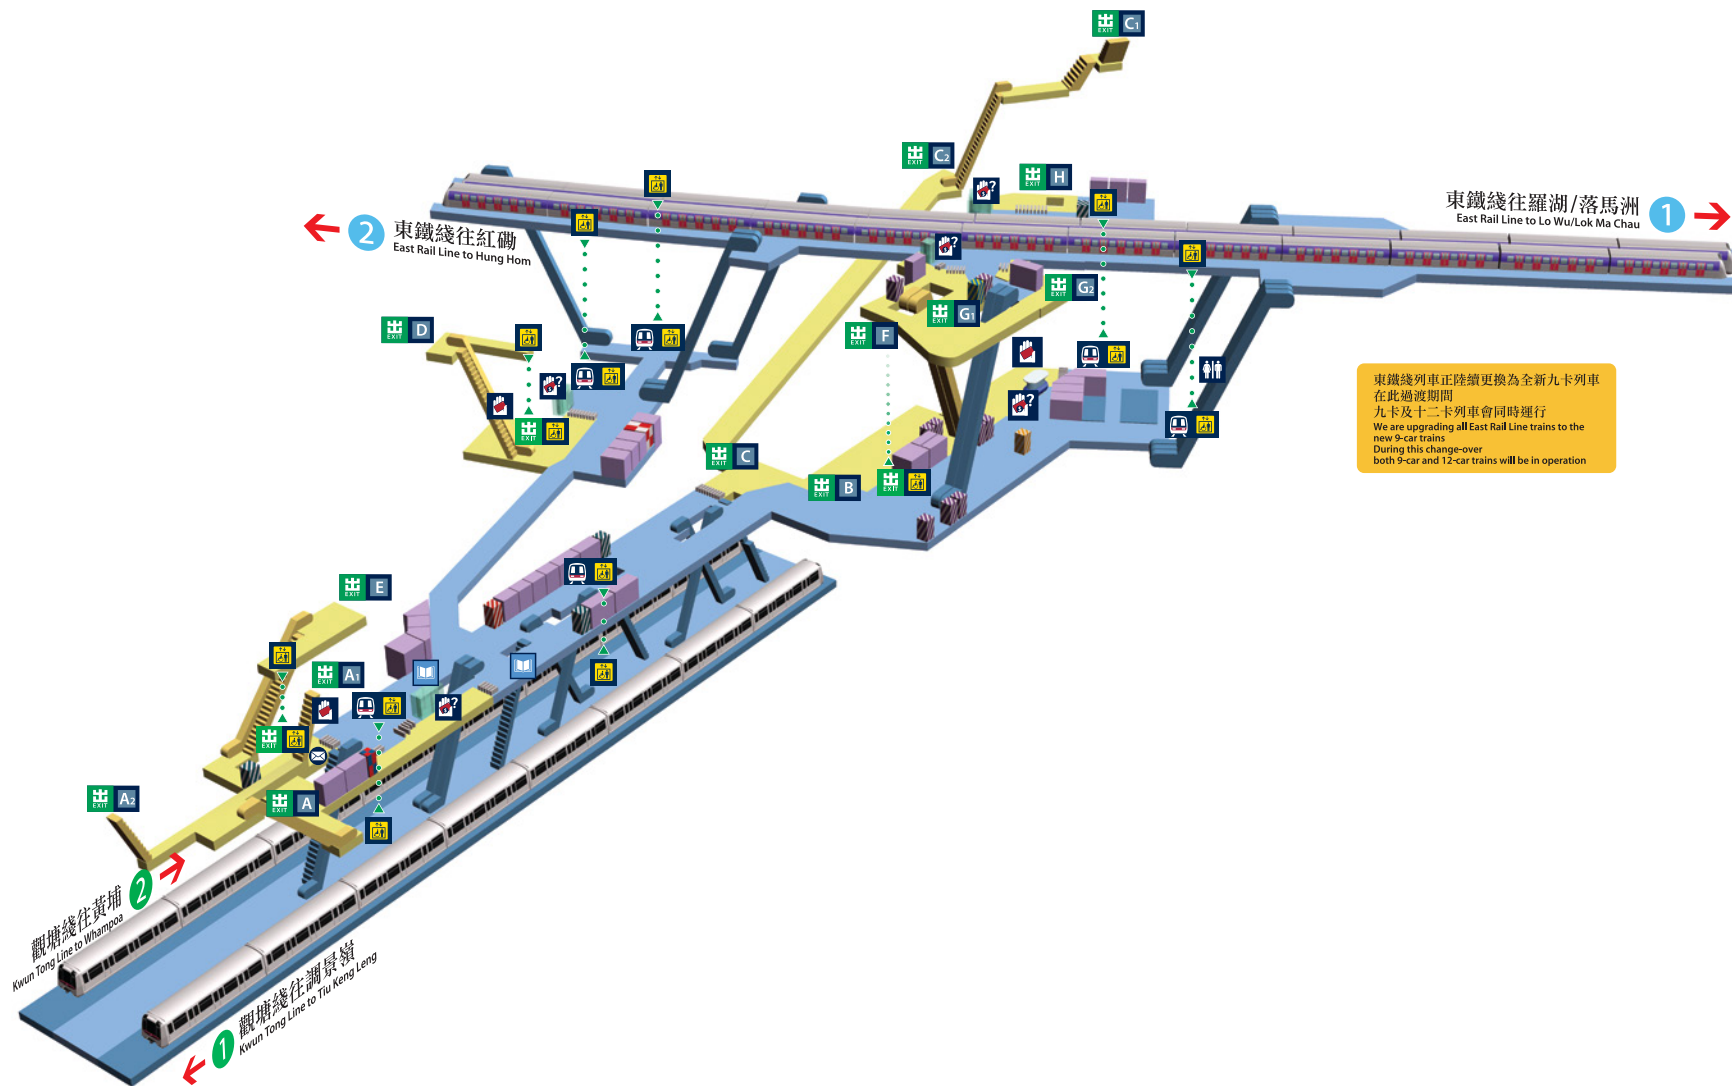

# 九龍塘站位置圖 Kowloon Tong Station layout

《香港鐵路附例》適用的鐵路處所  
Railway premises where MTR By-laws apply

- 已付車費區域  
Paid area
- 開外區域  
Unpaid area
- 商店  
Shop

圖例  
Legend

-  客務中心  
Customer Service Centre
-  車票  
Tickets
-  還書箱  
Book Drop
-  郵箱  
Post box
-  洗手間  
Toilets
-  升降機  
Lift
-  自動售賣機  
Vending machine
-  中國銀行自動櫃員機  
Bank of China ATM
-  恒生銀行自動櫃員機  
Hang Seng Bank ATM
-  Aeon自動櫃員機  
Aeon ATM
-  工銀亞洲櫃員機  
ICBC ATM
-  星展銀行自動櫃員機  
DBS ATM
-  滙豐銀行櫃員機  
Hong Kong Bank ATM

東鐵綫列車正陸續更換為全新九卡列車  
在此過渡期間  
九卡及十二卡列車會同時運行  
We are upgrading all East Rail Line trains to the new 9-car trains  
During this change-over  
both 9-car and 12-car trains will be in operation