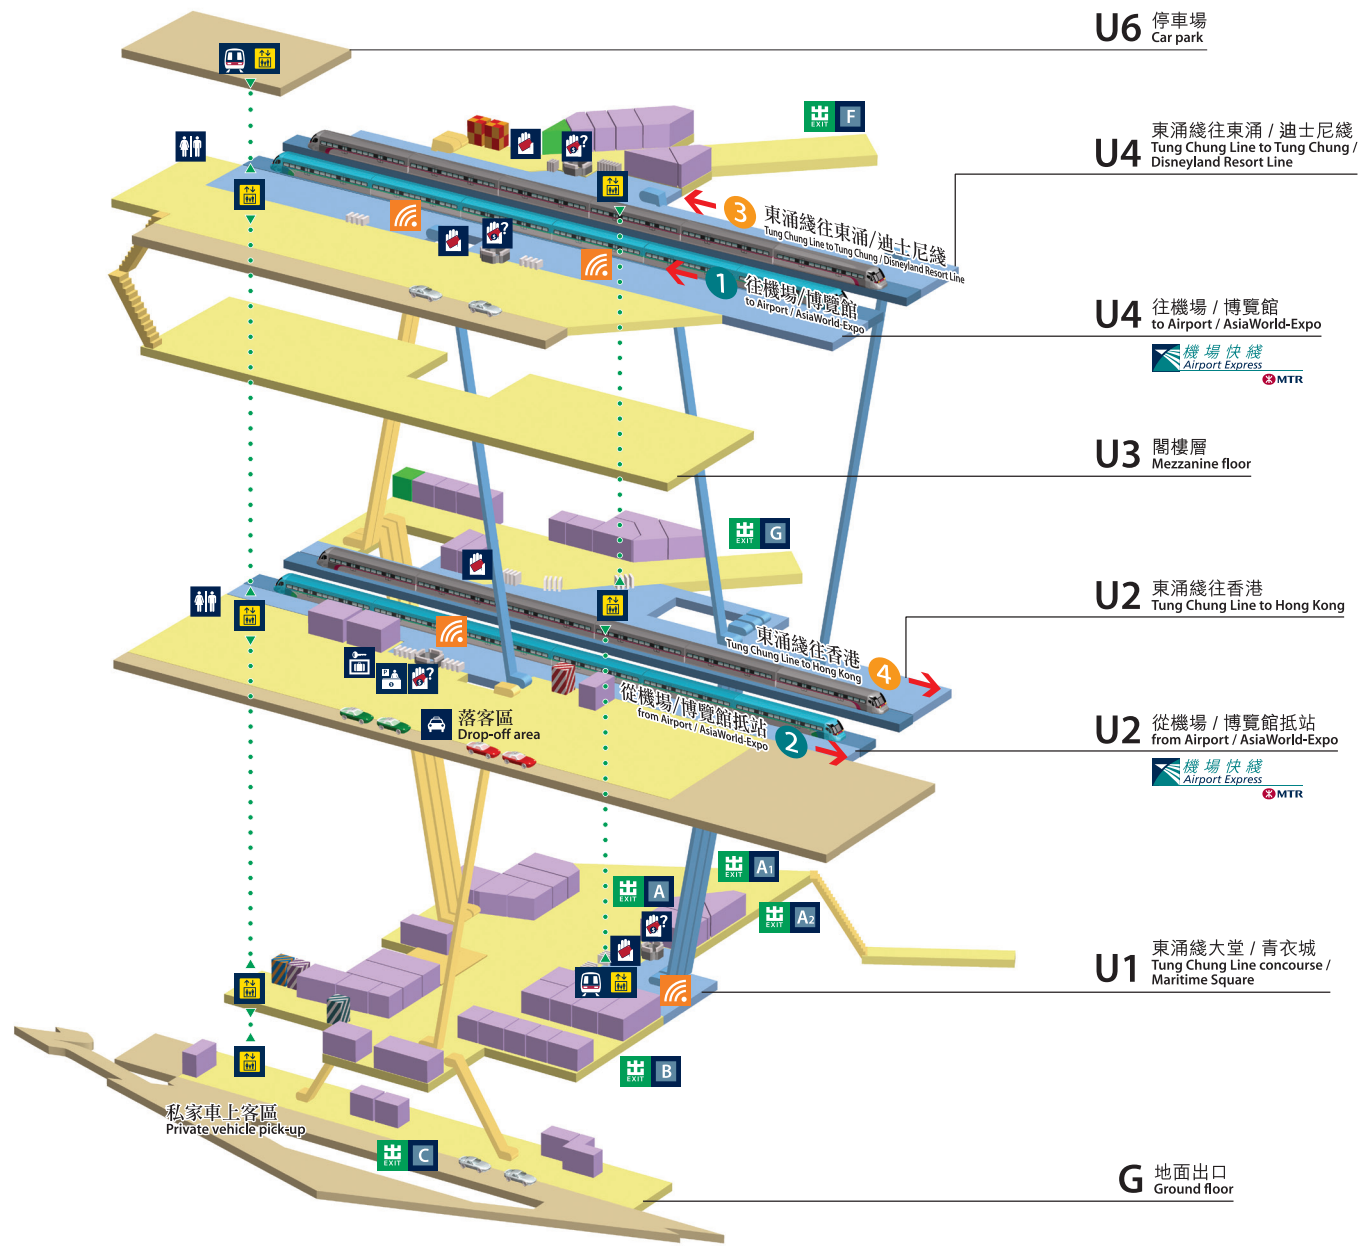

## 附例適用的鐵路處所

Railway premises where bylaws apply

已付車費區域  
Paid area

閘外區域  
Unpaid area

運輸交匯處  
Transport interchange

自助服務商店  
Self-service corner

商店  
Shop

## 圖例

Legend

客務中心  
Customer Service Centre

車票  
Tickets

洗手間  
Toilets

的士站  
Taxi stand

停車場繳費處  
Car park shroff

行李寄存  
Left baggage

免費Wi-Fi熱點  
Free Wi-Fi Hotspot

升降機  
Lift

自動售賣機  
Vending machine

照相機  
Photo booth

中國銀行自動櫃員機  
Bank of China ATM

恒生銀行自動櫃員機  
Hang Seng Bank ATM

東亞銀行自動櫃員機  
The Bank of East Asia ATM

G 地面出口  
Ground floor