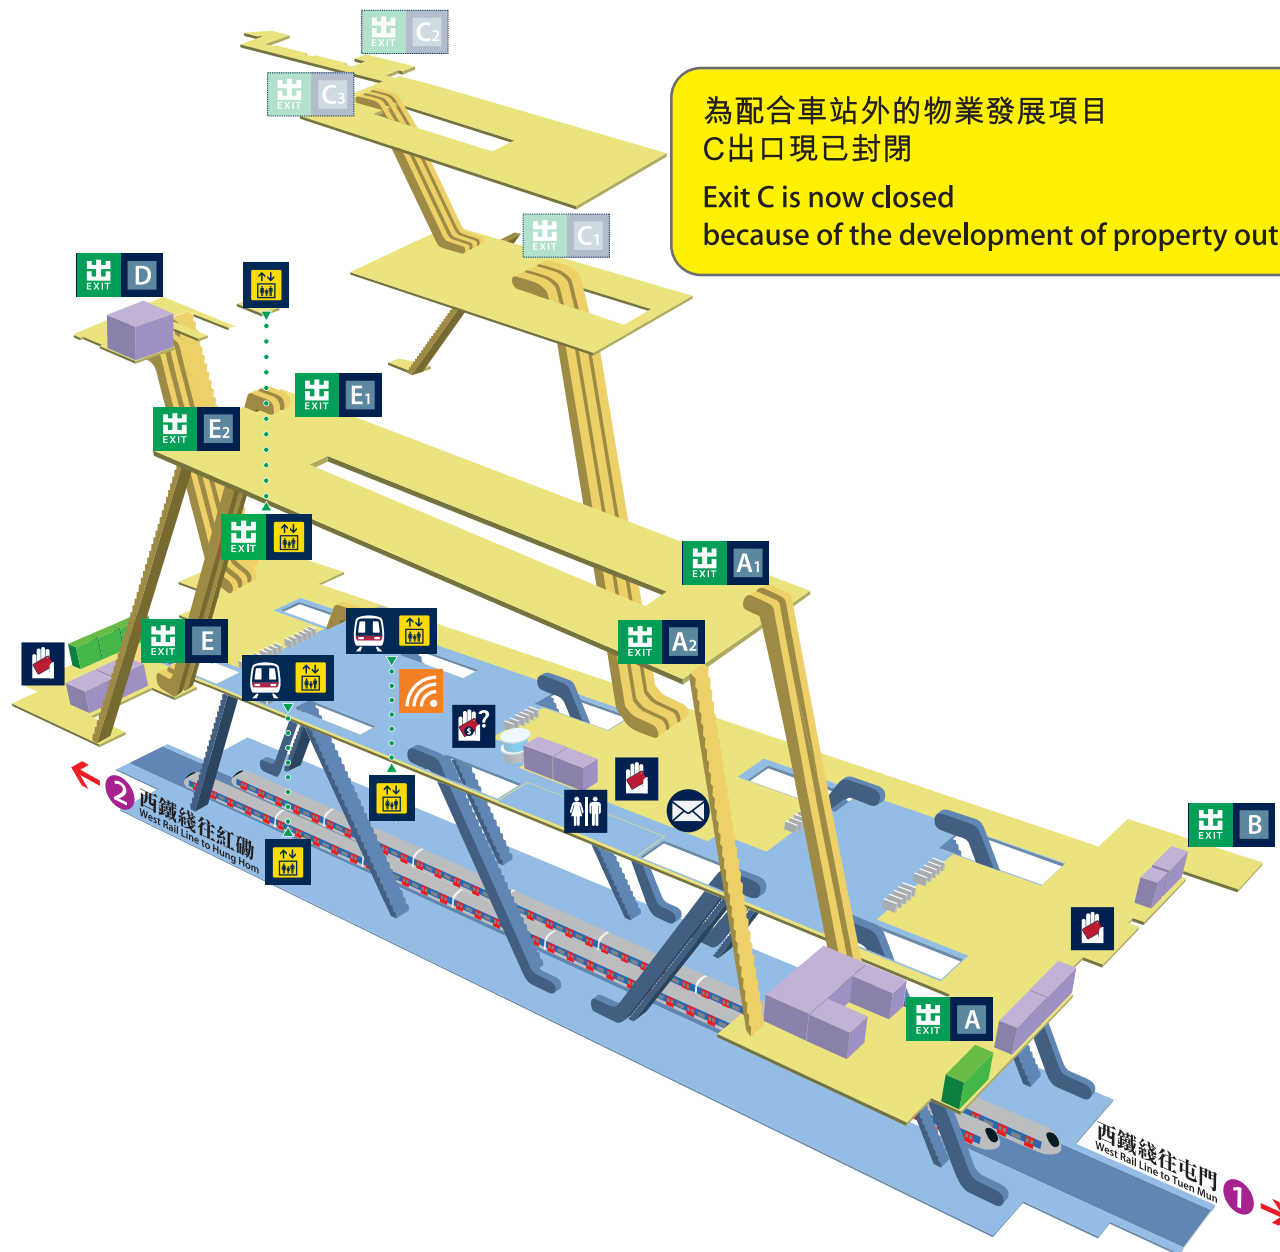

荃灣西站位位置圖 Tsuen Wan West Station layout

附例適用的鐵路處所

Railway premises where bylaws apply

已付車費區域
Paid area

閘外區域
Unpaid area

自助服務商店
Self-service corner

商店
Shop

圖例

Legend

客務中心
Customer Service Centre

車票
Tickets

郵箱
Post box

洗手間
Toilets

免費Wi-Fi熱點
Free Wi-Fi Hotspot

升降機
lift

為配合車站外的物業發展項目

C出口現已封閉

Exit C is now closed

because of the development of property outside the station