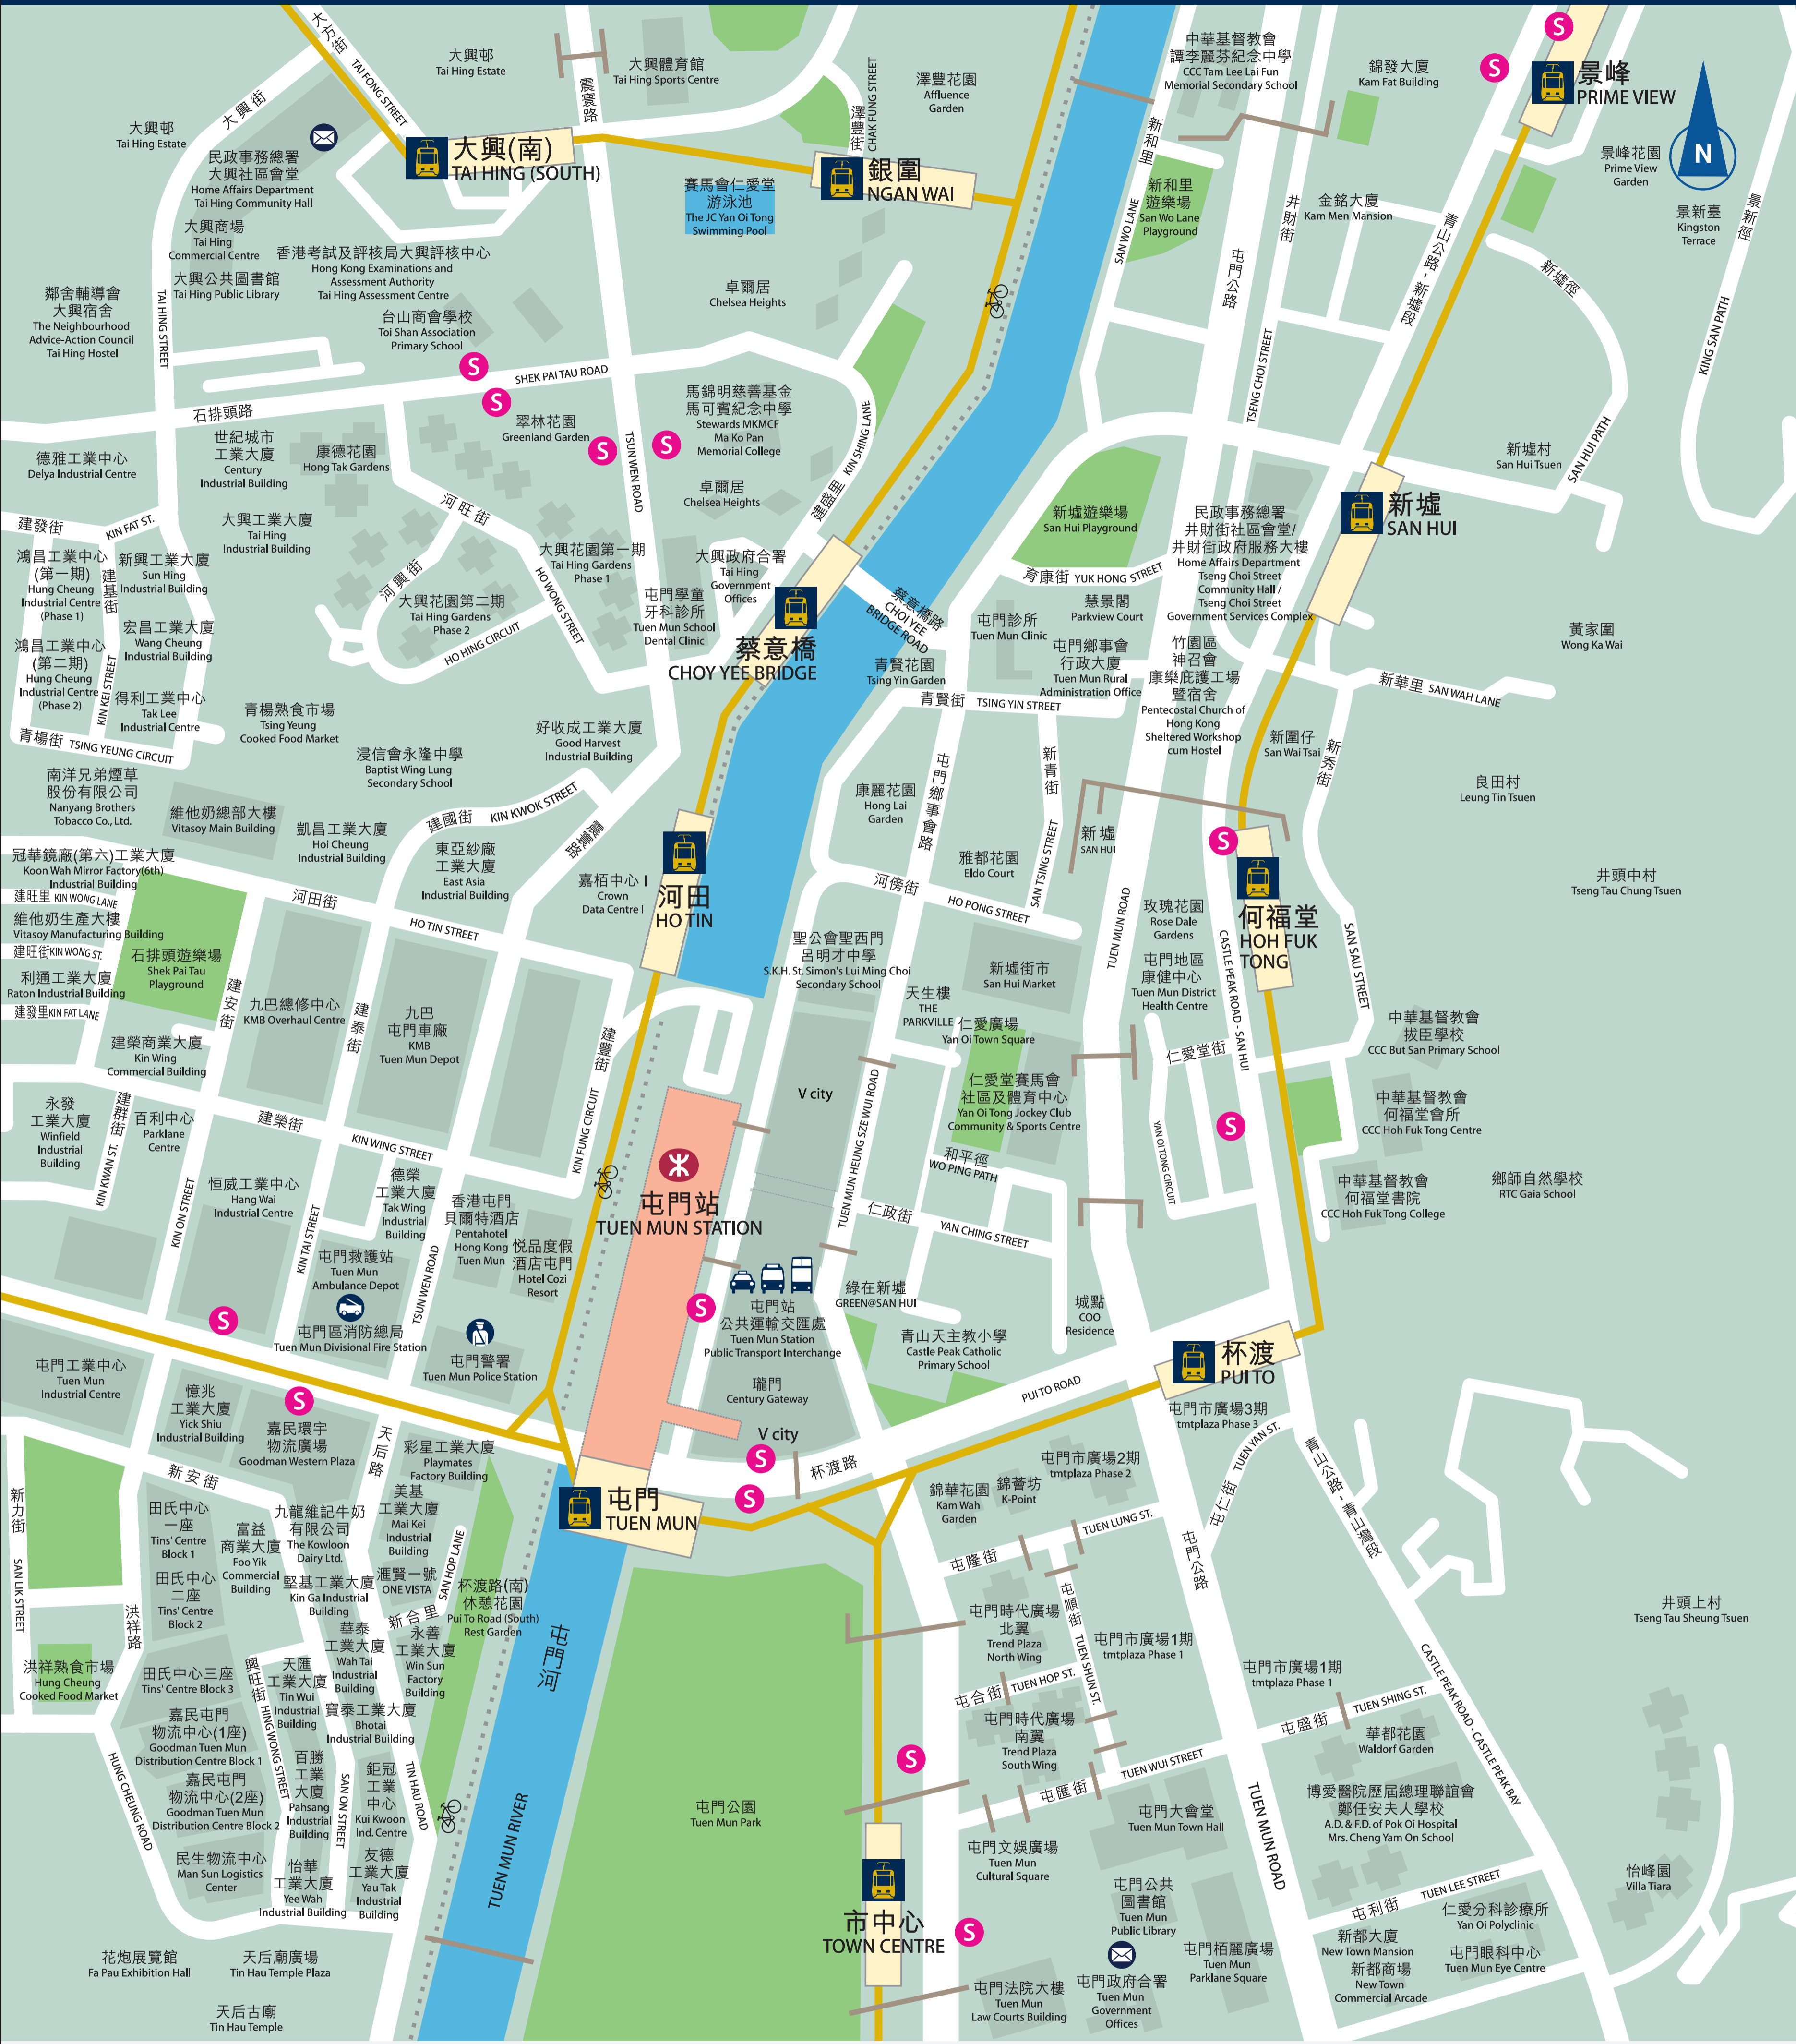

街道圖 Location map 04

圖例 Legend					
港鐵站 MTR station		公共交通交匯處 Public Transport Interchange		郵政局 Post office	
輕鐵站 Light Rail stop		消防局 Fire station		行人天橋 Footbridge	
港鐵免費接駁巴士站 (輕鐵服務暫停期間使用) Free MTR Shuttle Bus stop (during service disruption only)		警署 Police station		單車徑 Bicycle trail	

本圖付印時所載各項均力求準確，如有錯漏，俱以各有關方面之公佈為準。(二〇二三年四月)
Information contained in this leaflet is deemed to be correct when going to print. (04/2023)