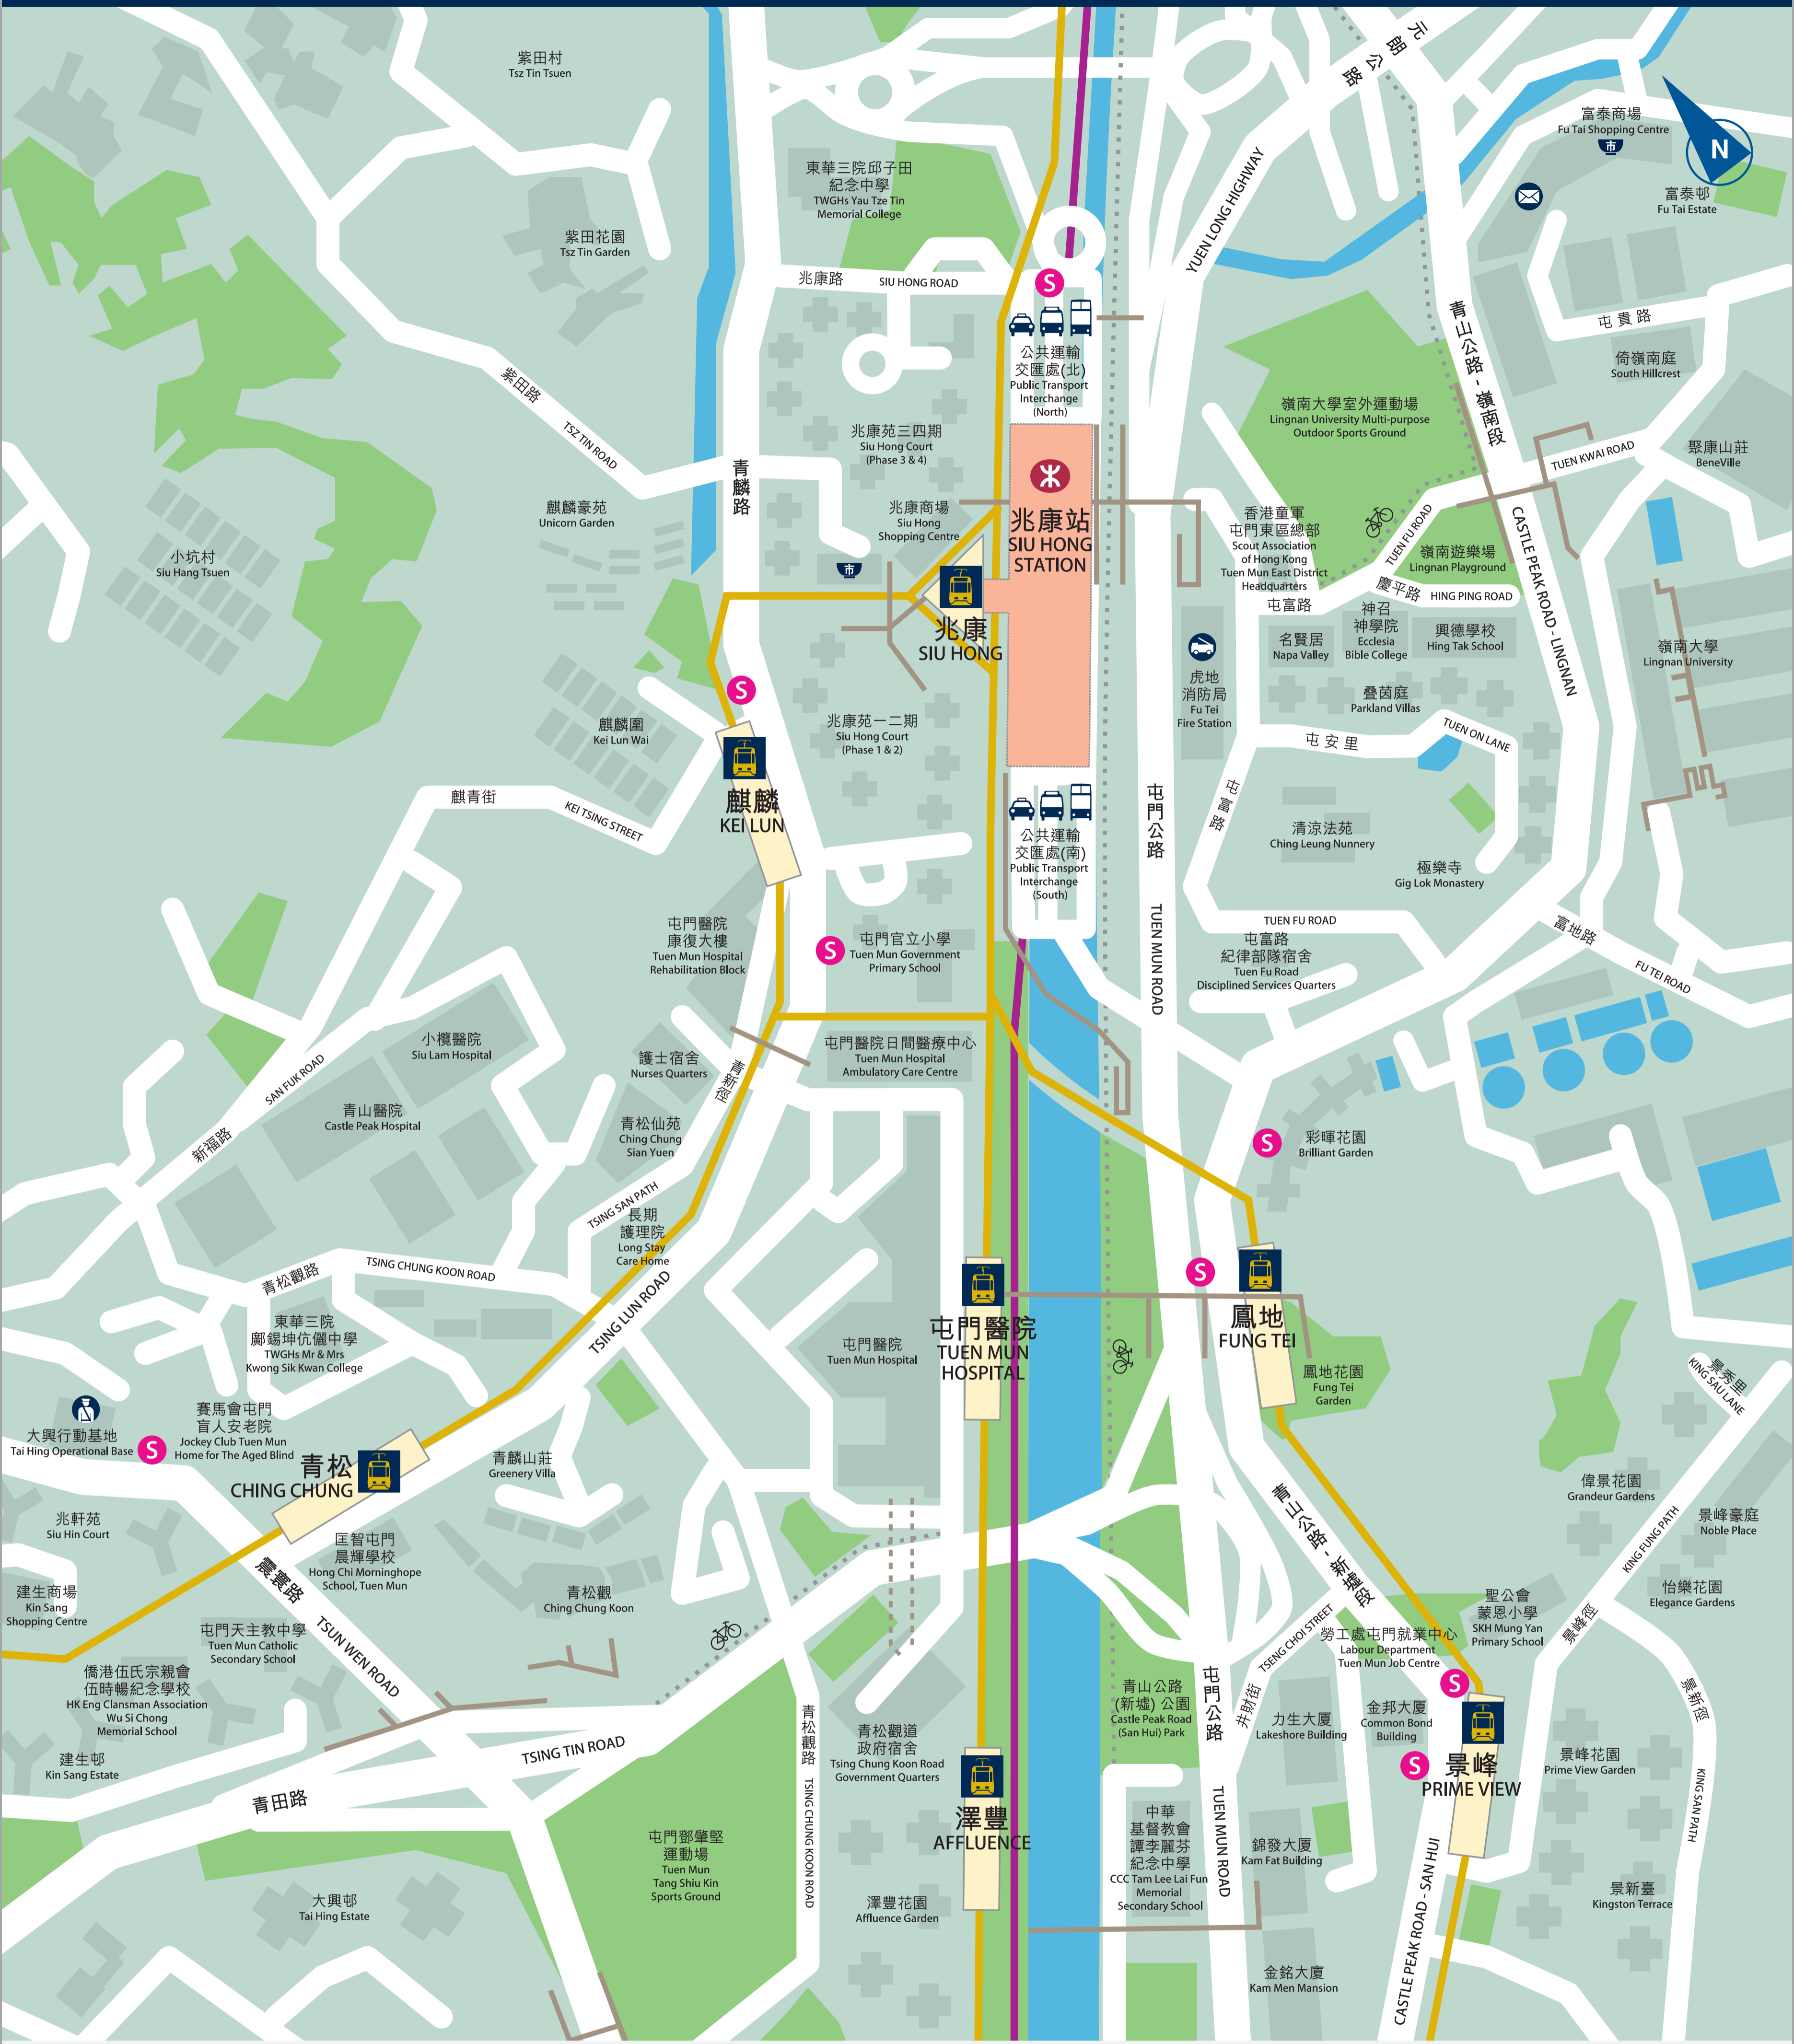

街道圖 Location map 06

圖例 Legend					
輕鐵站 Light Rail stop		街市/熟食市場 Market/ Cooked food stall		行人天橋 Footbridge	
港鐵站 MTR station		消防局 Fire station		單車徑 Bicycle trail	
港鐵免費接駁巴士站 (輕鐵服務暫停期間使用) Free MTR Shuttle Bus stop (during service disruption only)		公共運輸交匯處 Public Transport Interchange		行人隧道 Subway	
郵政局 Post office		警署 Police station			

本圖付印時所載各項均力求準確，如有錯漏，俱以各有關方面之公佈為準。(二〇一六年六月)
Information contained in this leaflet is deemed to be correct when going to print. (06/2016)