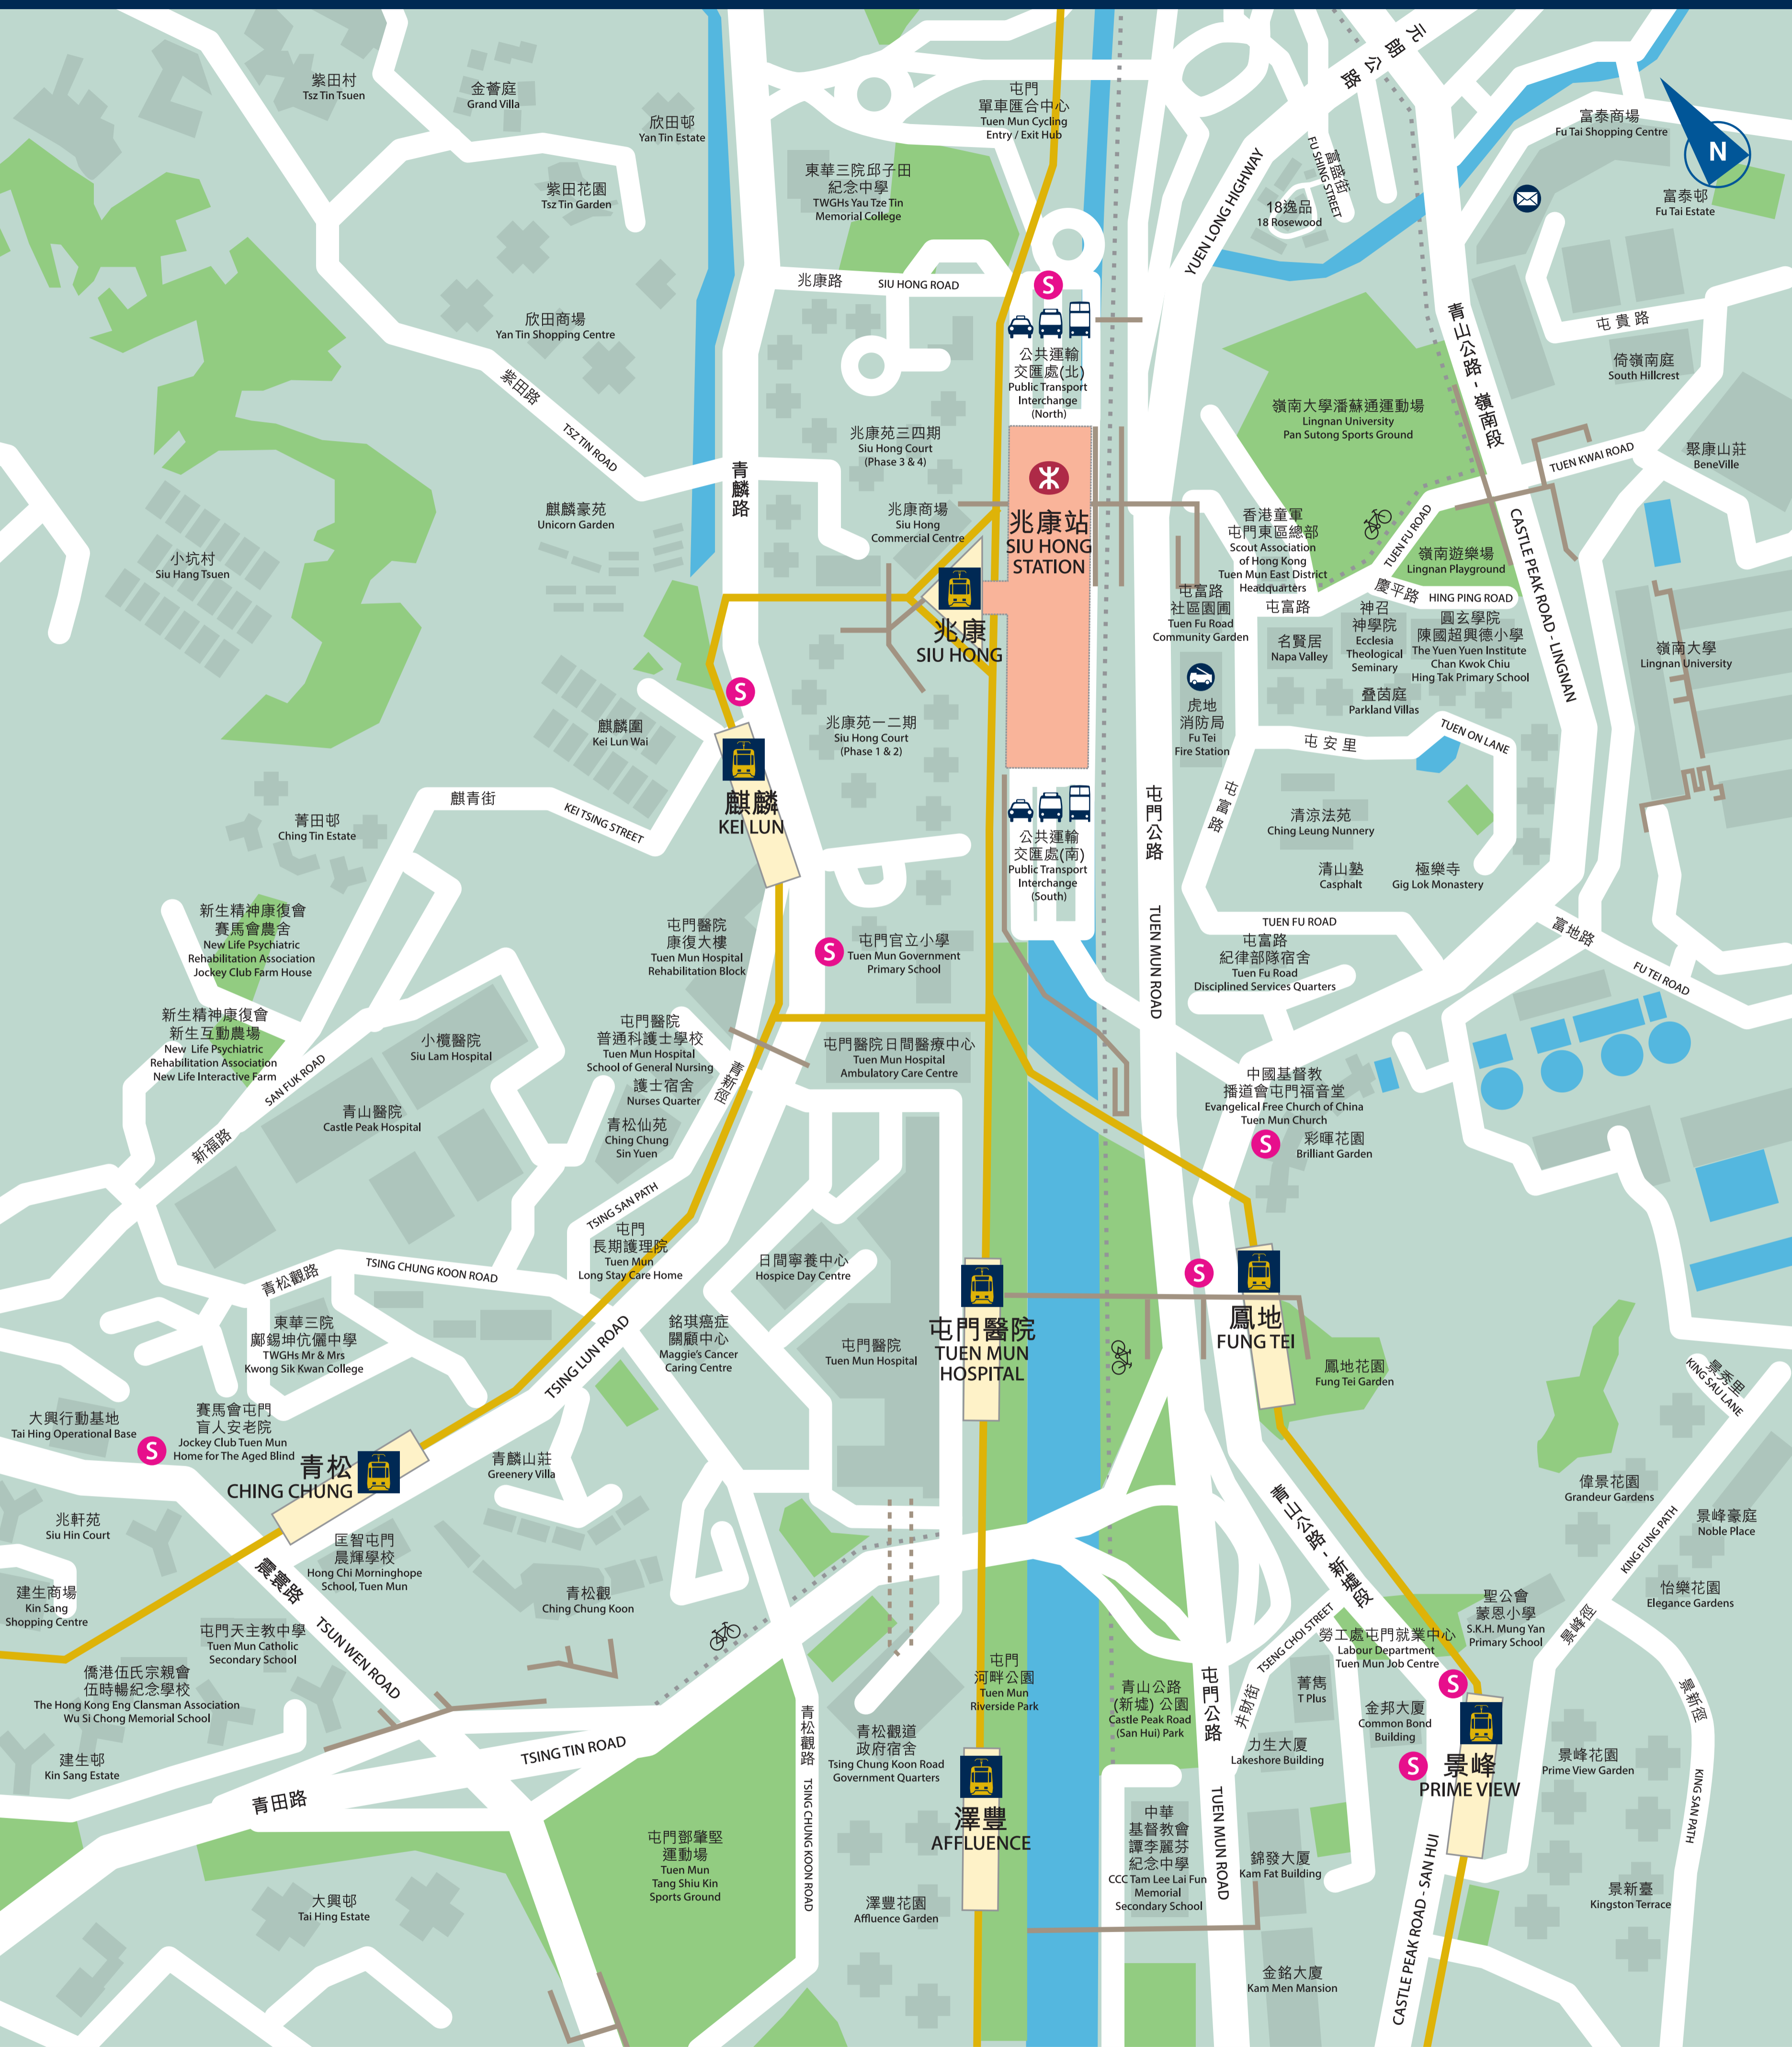

# 街道圖 Location map 06

圖例 Legend					
港鐵站 MTR station		消防局 Fire station		行人天橋 Footbridge	
輕鐵站 Light Rail stop		警署 Police station		行人隧道 Subway	
港鐵免費接駁巴士站 (輕鐵服務暫停期間使用) Free MTR Shuttle Bus stop (during service disruption only)		郵政局 Post office		單車徑 Bicycle trail	

本圖付印時所載各項均力求準確，如有錯漏，俱以各有關方面之公佈為準。(二〇二三年六月)  
Information contained in this leaflet is deemed to be correct when going to print. (06/2023)