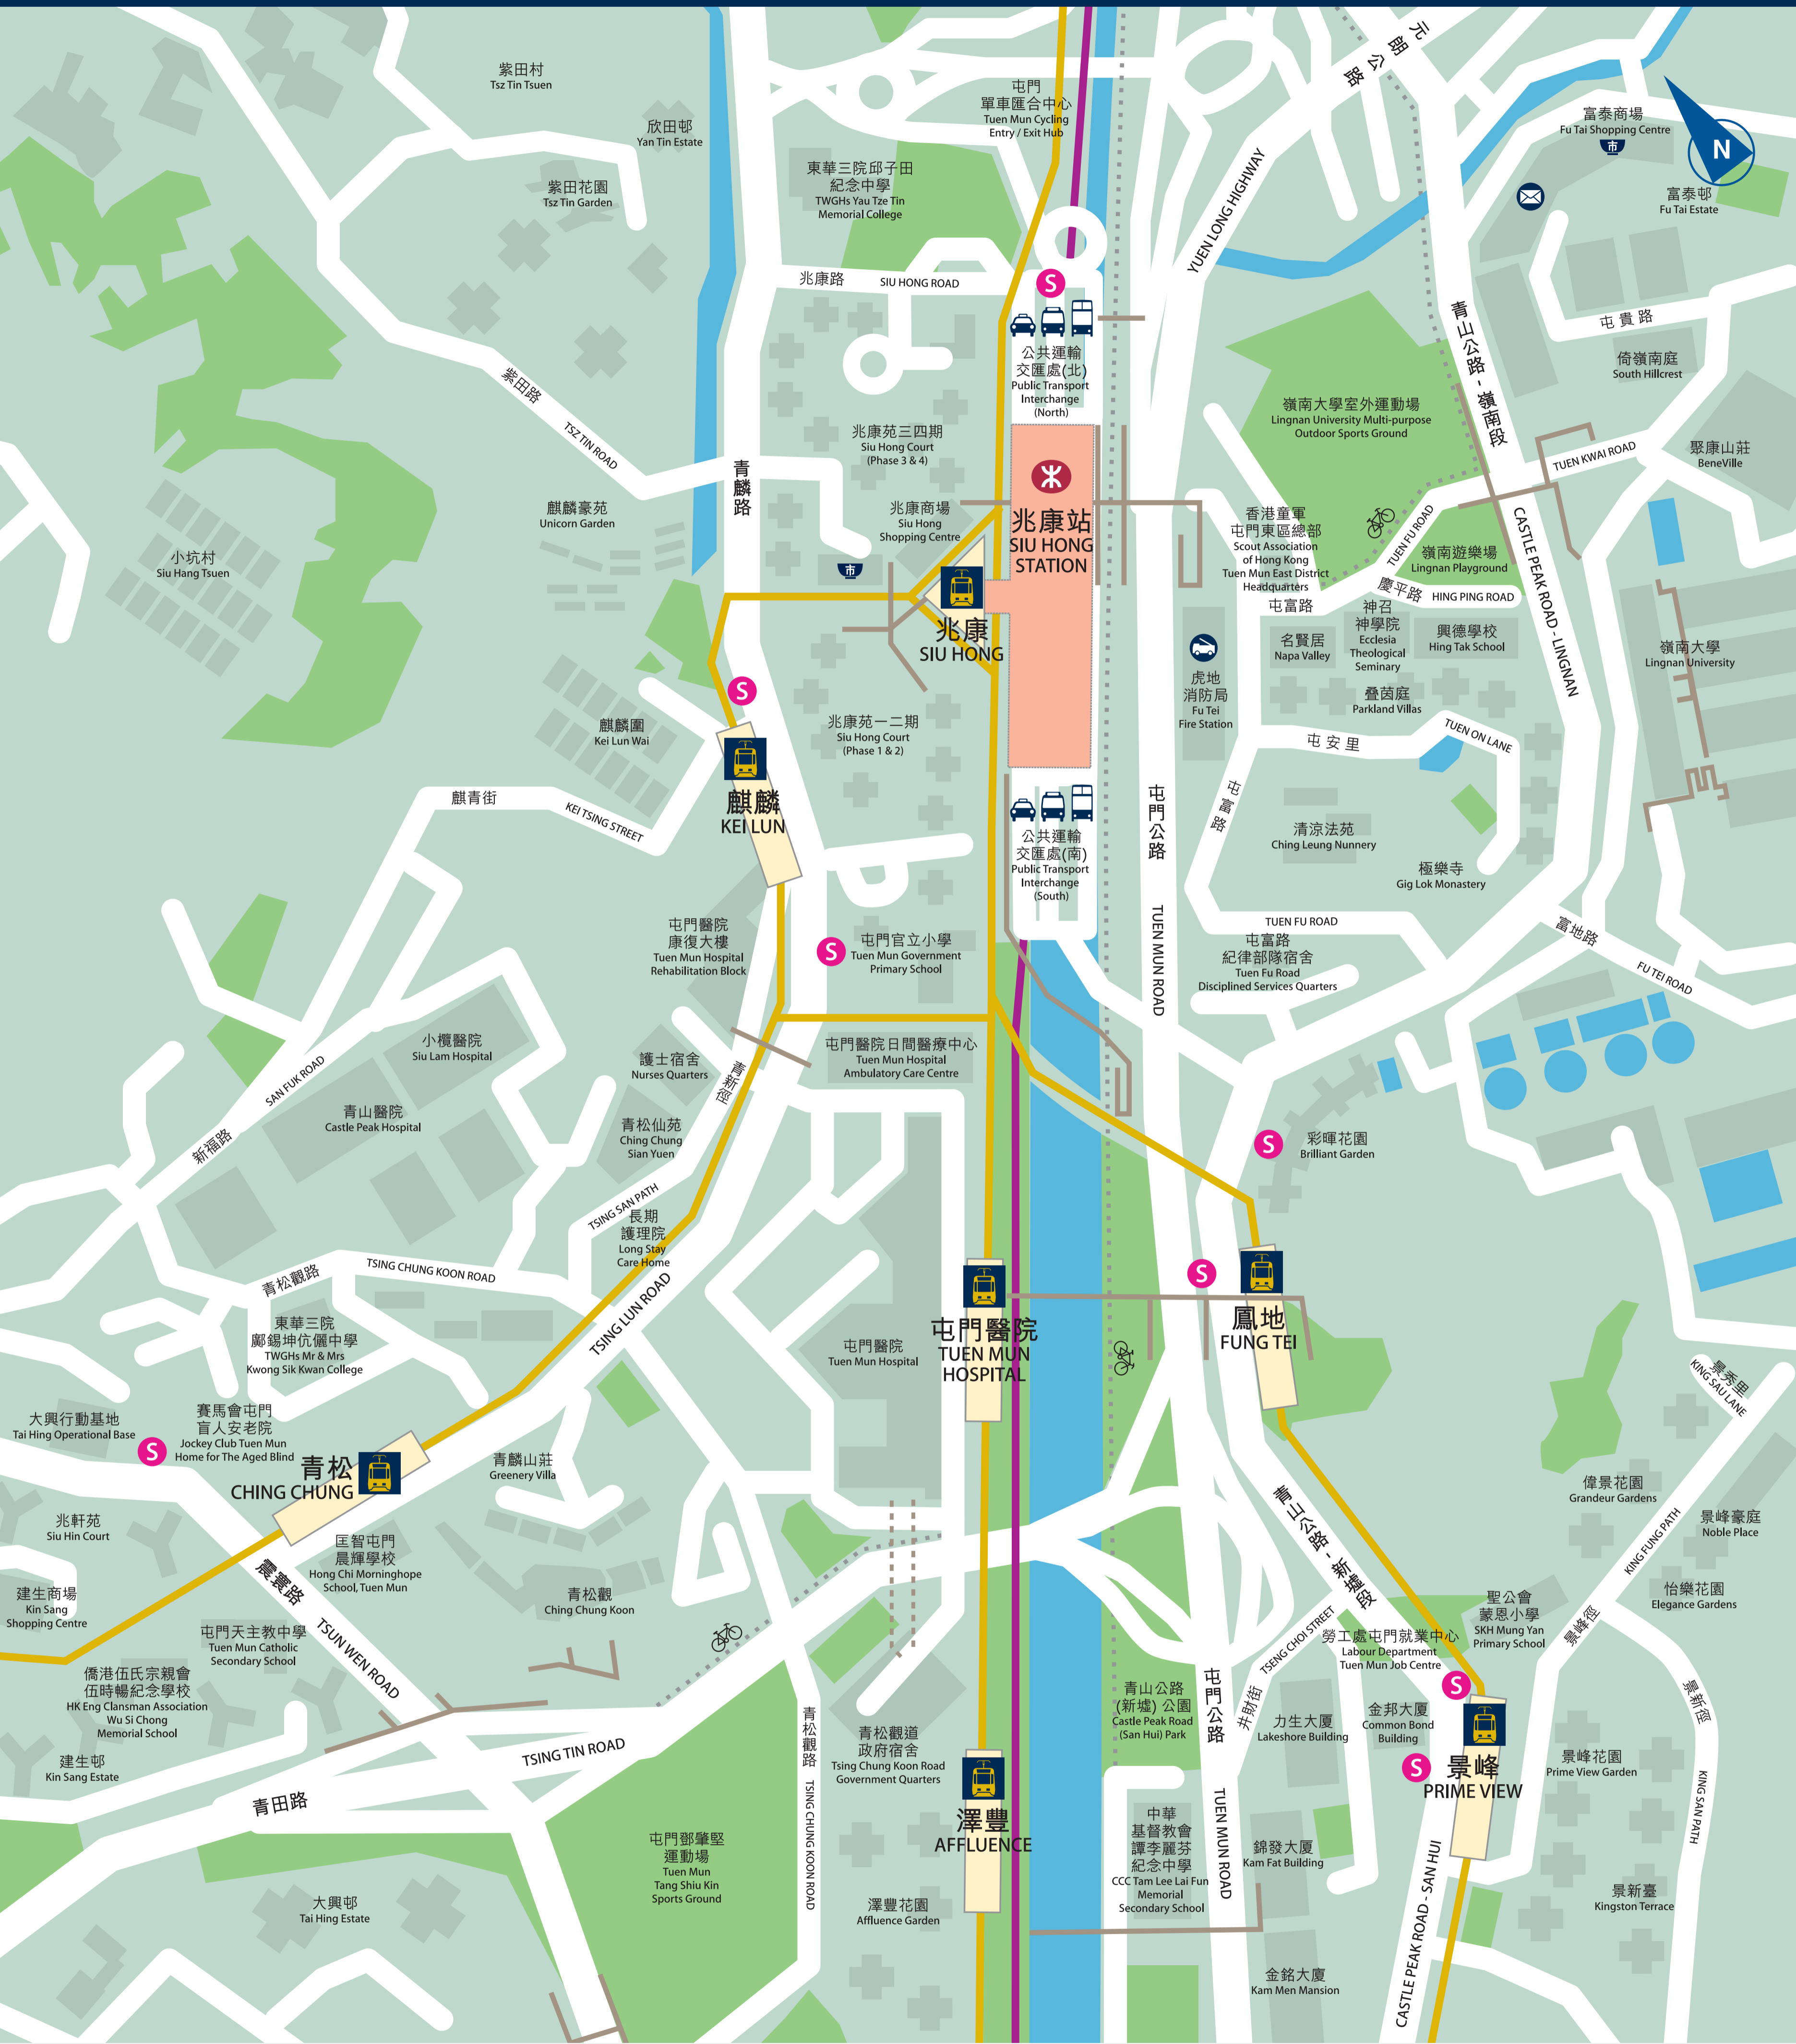

街道圖 Location map 06

圖例 Legend					
輕鐵站 Light Rail stop		街市/熟食市場 Market/ Cooked food stall		行人天橋 Footbridge	
港鐵站 MTR station		消防局 Fire station		單車徑 Bicycle trail	
港鐵免費接駁巴士站 (輕鐵服務暫停期間使用) Free MTR Shuttle Bus stop (during service disruption only)		公共運輸交匯處 Public Transport Interchange		行人隧道 Subway	
郵政局 Post office		警署 Police station			

本圖付印時所載各項均力求準確，如有錯漏，俱以各有關方面之公佈為準。(二〇一八年七月)
Information contained in this leaflet is deemed to be correct when going to print. (07/2018)