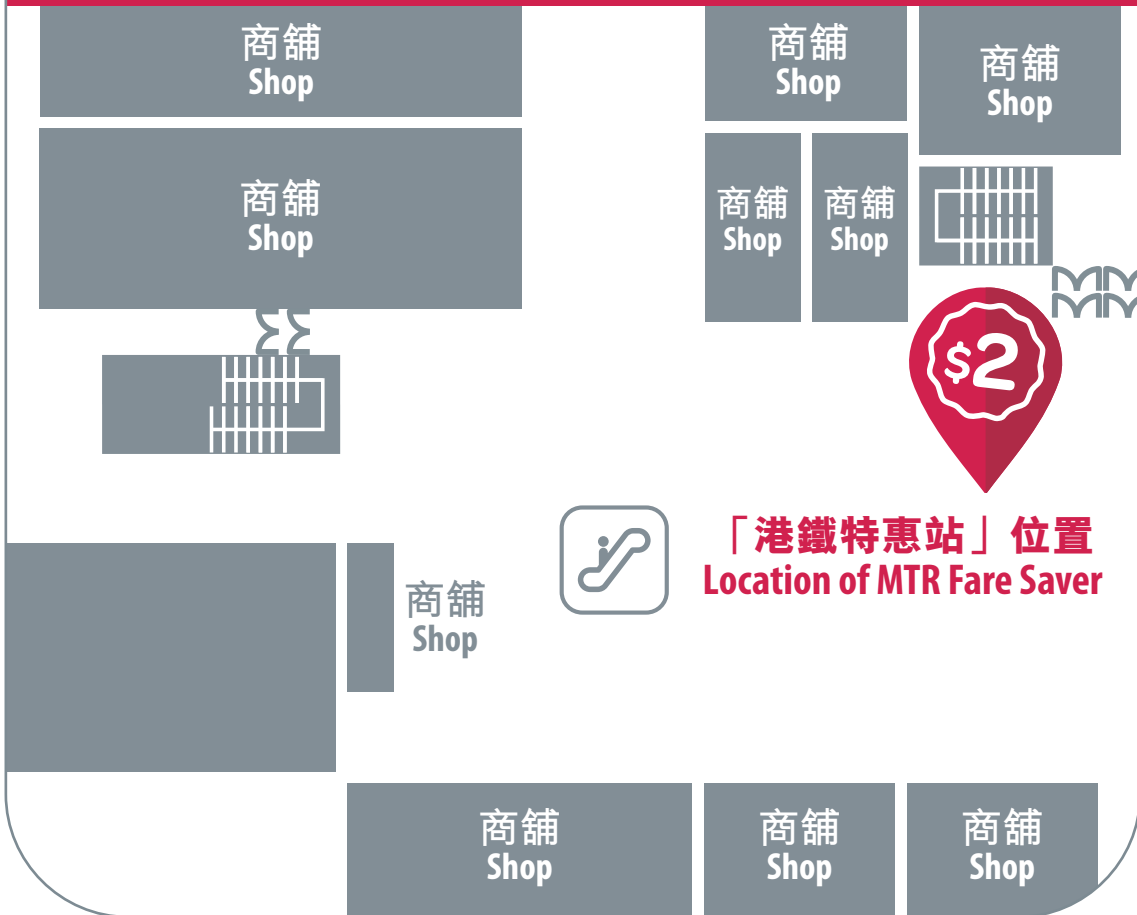

愛民廣場一樓

Oi Man Plaza - 1/F

「港鐵特惠站」位置
Location of MTR Fare Saver