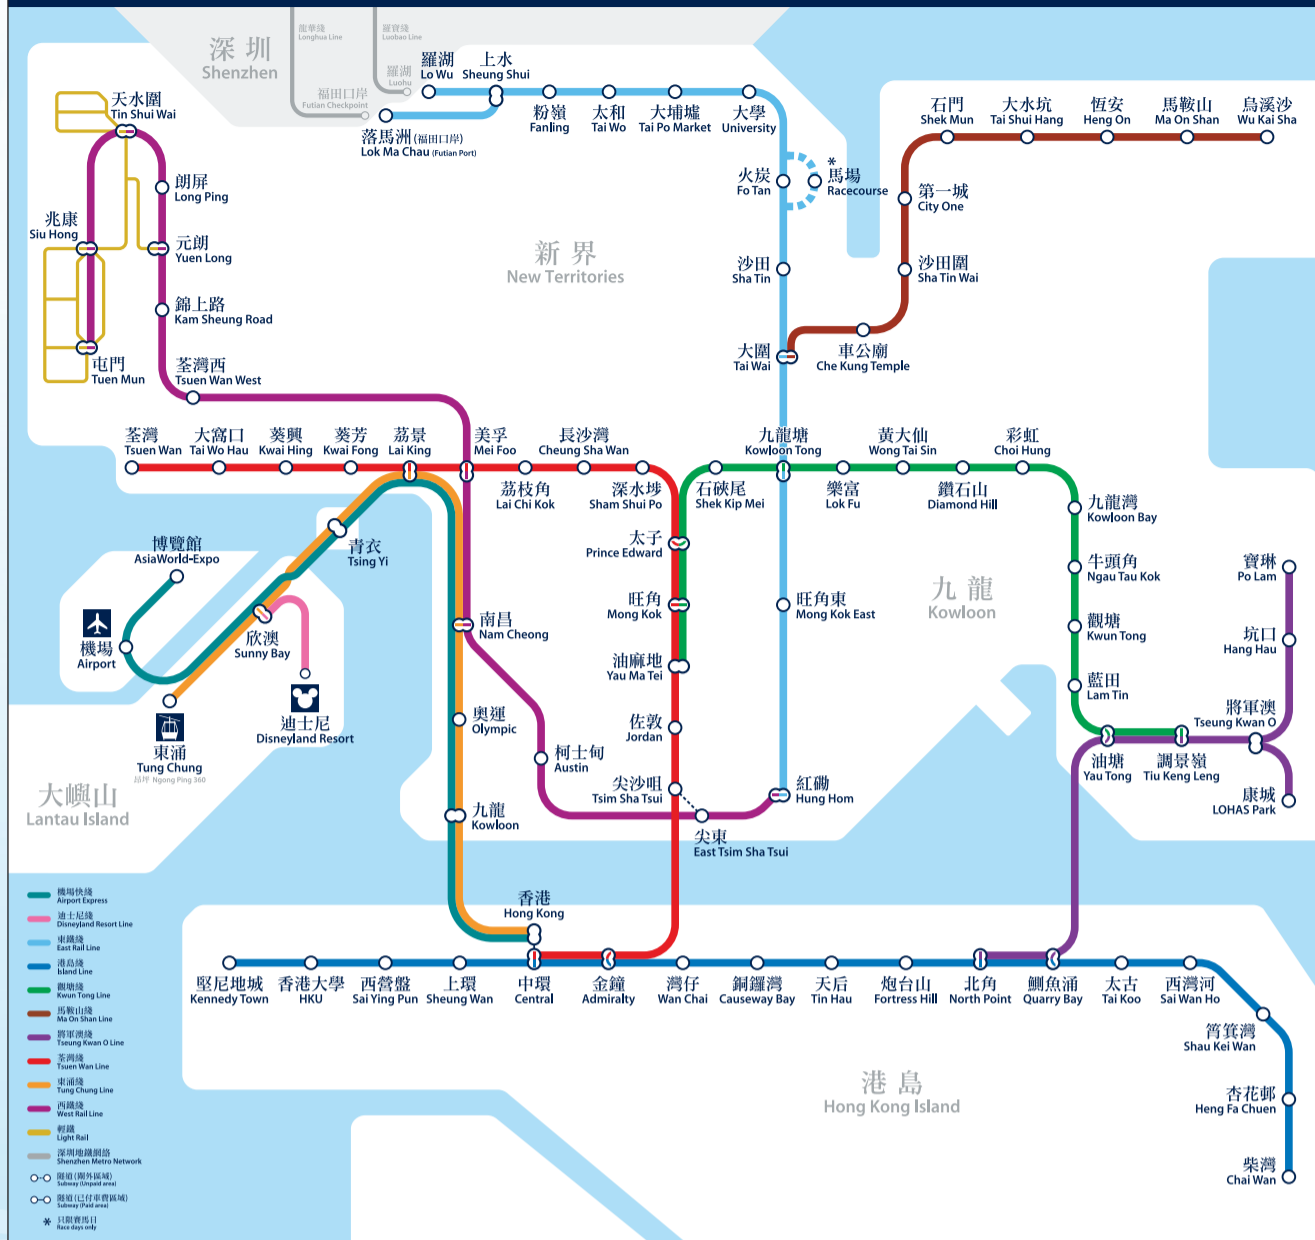

港鐵路綫圖 MTR system map

生效日期 Effective from
21/6/2015

推廣優惠 Promotional Offer

合資格學生 港鐵八達通車費表 MTR Octopus Fare Chart for Eligible Students

心繫生活每一程 | MTR 港鐵

港鐵網絡覆蓋全港

港鐵一直致力為乘客提供安全、快捷、方便和可靠的鐵路服務。覆蓋港九新界的港鐵系統由9條路線組成，包括觀塘綫、荃灣綫、港島綫、東涌綫、將軍澳綫、東鐵綫、西鐵綫、馬鞍山綫及迪士尼綫。此外，港鐵亦為新界西北的居民提供輕鐵和港鐵巴士服務，全面照顧各區需要。

港鐵同時營運連接香港國際機場和市區的機場快綫，以及來往內地多個城市的直通車客運服務，為香港居民和遊客提供更多便利。

港鐵全綫學生優惠

12至25歲於本港就讀的合資格全日制學生可申請「學生身分」個人八達通，以便於港鐵全綫*享有特惠車費優惠，包括輕鐵及港鐵巴士。另外，全綫的客務中心亦向持有「學生身分」個人八達通的學生提供每次港幣10元的增值服務，帶來更多便利。

「學生身分」個人八達通申請表可於任何港鐵或輕鐵客務中心索取(不包括機場快綫、羅湖、落馬洲、馬場、迪士尼及欣澳站)。

學生如需使用單程票搭乘港鐵，均須支付成人車費。

*優惠不適用於機場快綫、港鐵接駁巴士以及往返羅湖或落馬洲站的車程。

The MTR Network Covers the Whole of Hong Kong

At the MTR, we strive to bring passengers a safe, fast, convenient and reliable railway service through our comprehensive network. This network comprises nine lines, the Kwun Tong Line, Tsuen Wan Line, Island Line, Tung Chung Line, Tseung Kwan O Line, East Rail Line, West Rail Line, Ma On Shan Line and Disneyland Resort Line. Together with the Light Rail and MTR Bus networks in the Northwest New Territories, passengers can travel quickly and efficiently to destinations throughout Hong Kong, Kowloon and the New Territories.

The MTR also operates the Airport Express between Hong Kong International Airport and downtown Hong Kong, as well as providing speedy Through Train services to major cities in Mainland China, giving added convenience for both tourists and local residents.