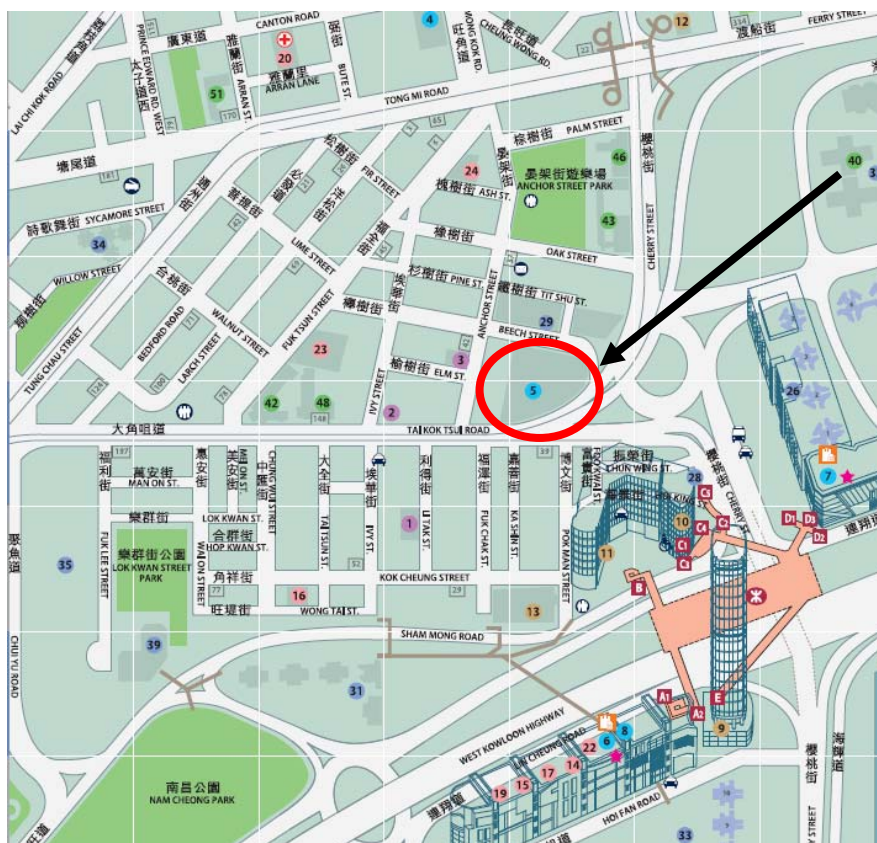

廣深港高速鐵路（香港段）項目

新九龍廣場市區資訊中心即將啓用

高鐵路區資訊中心於 2009 年 12 月 11 日正式遷往新九龍廣場（詳情如下），繼續為公眾提供有關高鐵項目的最新資訊，並解答有關查詢。

廣深港高速鐵路（香港段）市區資訊中心

辦公時間：星期一至星期五 上午 9 時至中午 12 時 及 下午 1 時至 5 時

星期六及星期日 上午 10 時至下午 1 時（公眾假期除外）

地址：九龍大角咀道 38 號新九龍廣場 1 樓 101 至 102 室

電話查詢：3575 1333

傳真號碼：3580 1188

註：現時設於九龍廣東道 393 號廣東道政府合署 14 樓的高鐵路區資訊中心已於 2009 年 12 月 11 日正式關閉

新高鐵路區資訊中心
(大角咀新九龍廣場 1 樓)