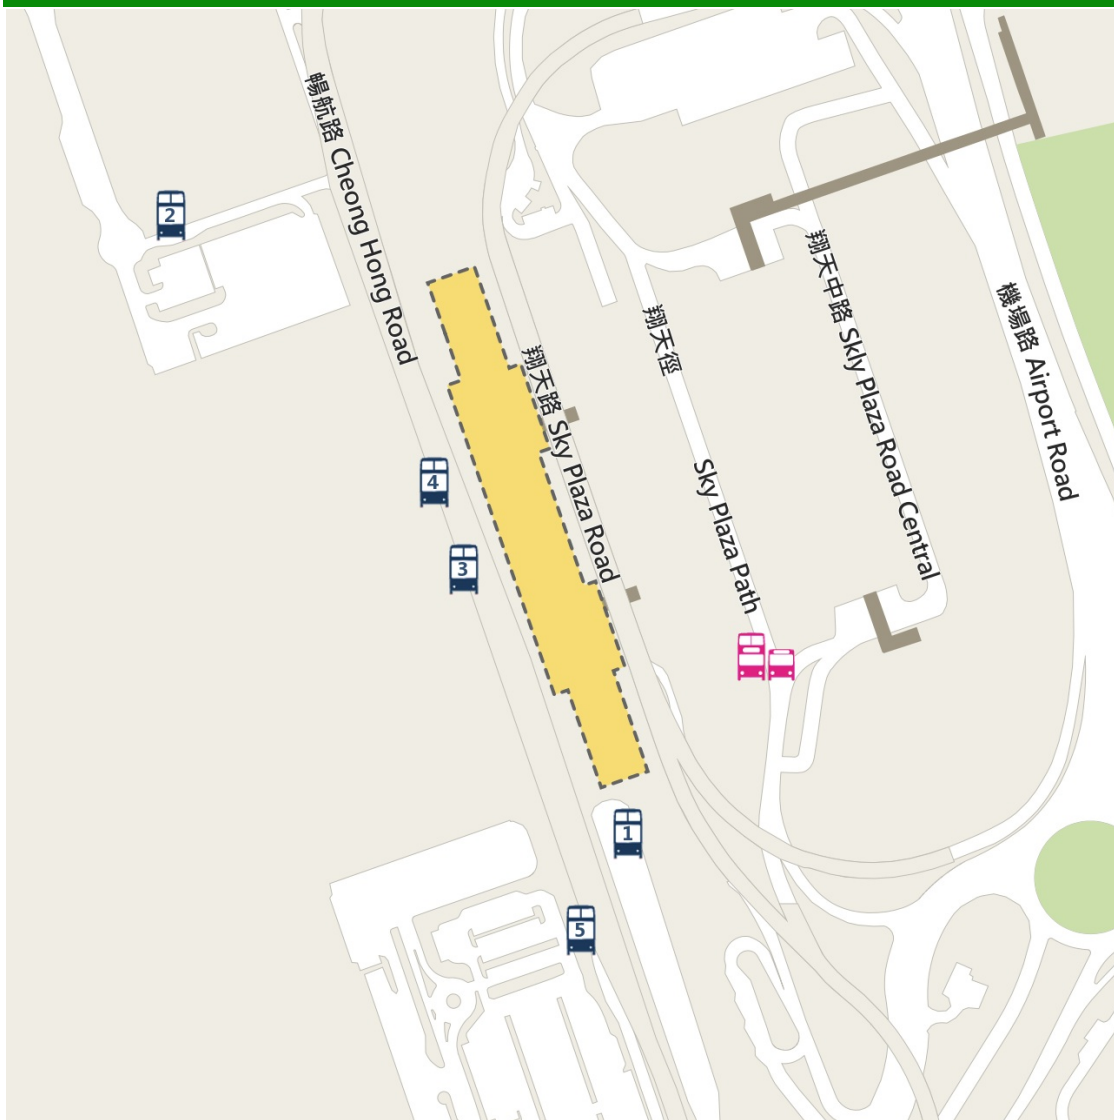

機場站
Airport Station

其他公共交通工具
Alternative public transport

 港鐵免費接駁巴士上車處
Free MTR Shuttle Bus boarding point

資料只供參考：此處所載之資料由香港特區政府提供。港鐵會定期更新資料，唯因各交通工具營運者可能隨時改動有關資料，故港鐵不能保證所有資料均準確無誤。如有疑問，可登入 <http://ptes.td.gov.hk> 瀏覽公共交通查詢服務。

前往港鐵站 To MTR station	巴士綫 Bus route	巴士站 Bus stop
港島綫 Island Line		
堅尼地城 Kennedy Town	A10	1
香港大學 HKU	A10,A12	1
西營盤 Sai Ying Pun	A10	1
中環 Central	A11,E11,E11A	1
金鐘 Admiralty	A11,E11,E11A	1
灣仔 Wan Chai	A11,E11,E11A	1
銅鑼灣 Causeway Bay	A11,E11,E11A	1
天后 Tin Hau	A11,E11,E11A	1
炮台山 Fortress Hill	A11	1
北角 North Point	A12	1
鰂魚涌 Quarry Bay	A12	1
太古 Tai Koo	A12	1
西灣河 Sai Wan Ho	A12	1
柴灣 Chai Wan	A12	1
荃灣綫 Tsuen Wan Line		
尖沙咀 Tsim Sha Tsui	A21	1
佐敦 Jordan	A21,A22,E23	1
油麻地 Yau Ma Tei	A21	1
旺角 Mong Kok	A21,E21	1
太子 Prince Edward	E21	1
深水埗 Sham Shui Po	E21	1
長沙灣 Cheung Sha Wan	E21	1
荔枝角 Lai Chi Kok	E21	1
美孚 Mei Foo	E21	1
葵芳 Kwai Fong	A31,E32	1
葵興 Kwai Hing	A31,E32	1
大窩口 Tai Wo Hau	A31,E32	1
荃灣 Tsuen Wan	A31	1
觀塘綫 Kwun Tong Line		
黃埔 Whampoa	E23	1
何文田 Ho Man Tin	A22	1
樂富 Lok Fu	E22	1
黃大仙 Wong Tai Sin	A29,A29P,E22,E22A	1
鑽石山 Diamond Hill	A29,A29P,E22,E22A	1
彩虹 Choi Hung	A22,A29,A29P,E22,E22A	1