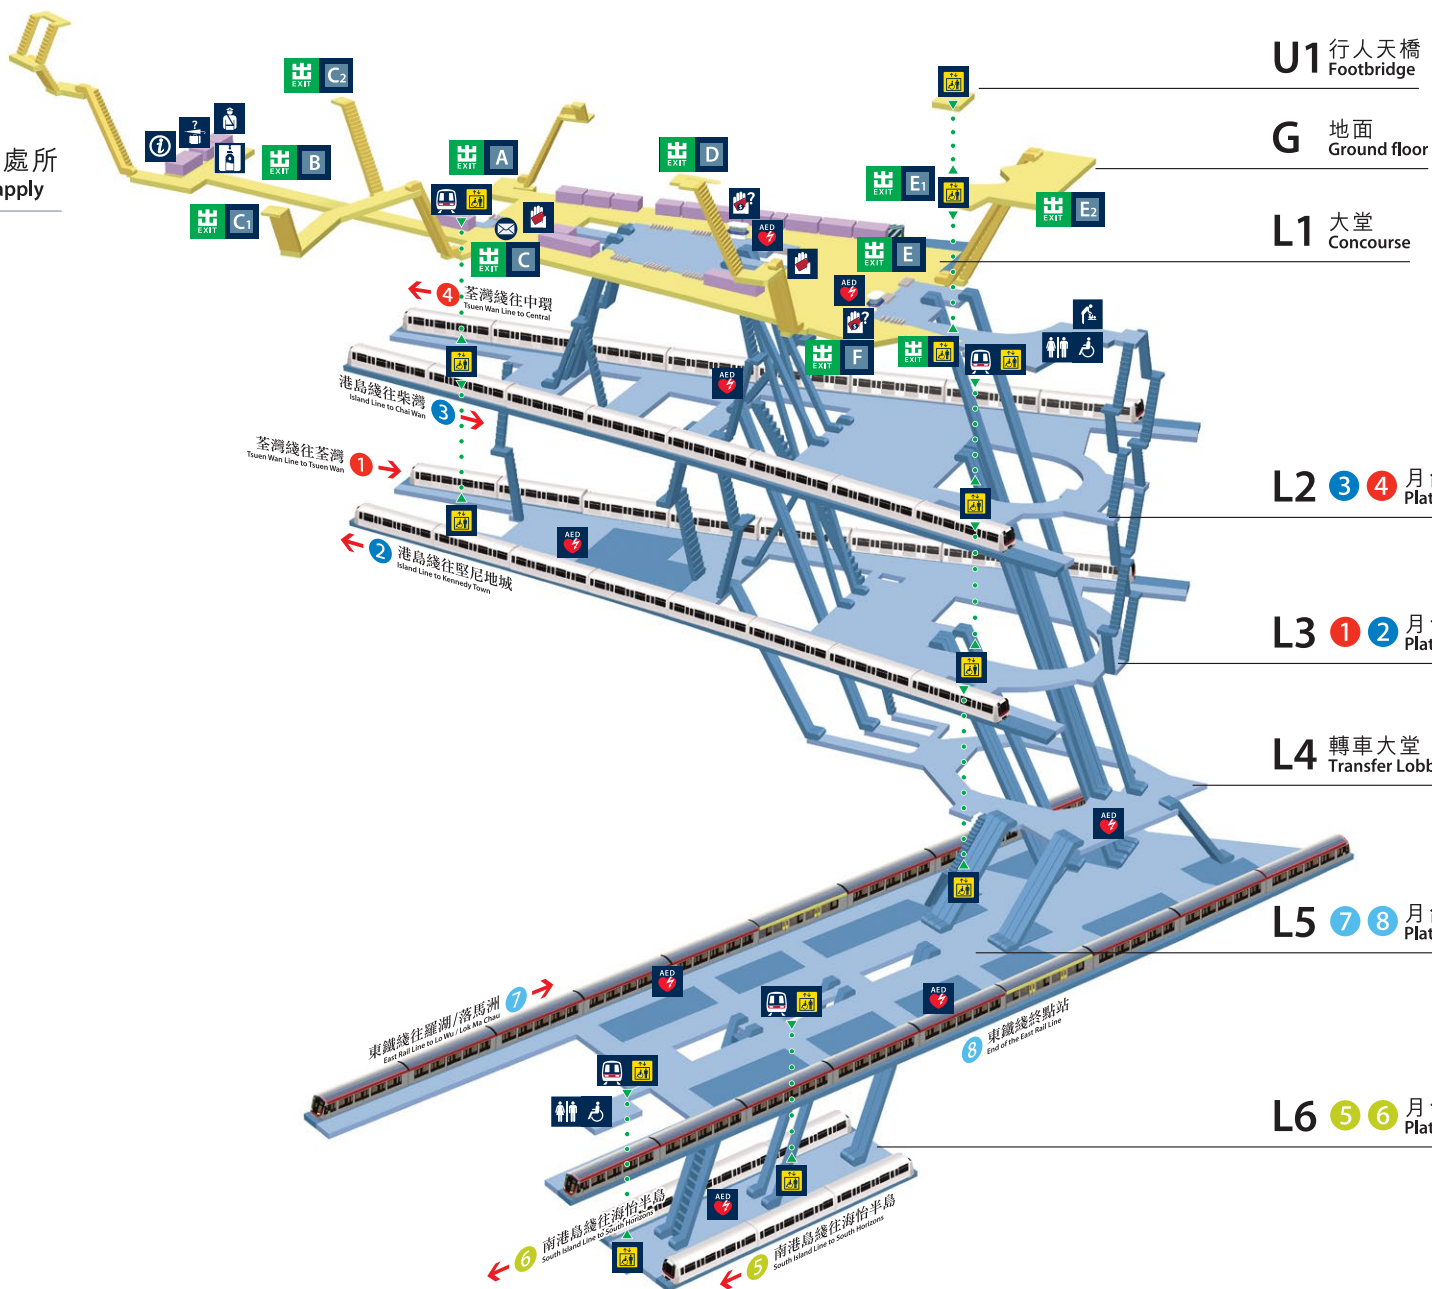

# 金鐘站位置圖 Admiralty Station layout

《香港鐵路附例》適用的鐵路處所  
Railway premises where MTR By-laws apply

- 已付車費區域  
Paid area
- 閘外區域  
Unpaid area
- 商店  
Shop

## 圖例 Legend

-  客務中心  
Customer Service Centre
-  車票  
Tickets
-  升降機  
Lift
-  育嬰間  
Babycare Room
-  洗手間  
Toilets
-  自動體外心臟除顫器  
Automated external defibrillator
-  飲用水  
Drinking water
-  郵箱  
Post box
-  失物辦事處  
Lost Property Office
-  旅客服務  
Tourist Services
-  警崗  
Police post
-  恒生銀行自動櫃員機  
Hang Seng Bank ATM

**U1** 行人天橋  
Footbridge

**G** 地面  
Ground floor

**L1** 大堂  
Concourse

**L2** 3 4 月台-港島綫/荃灣綫  
Platform - Island Line / Tsuen Wan Line

**L3** 1 2 月台-荃灣綫/港島綫  
Platform - Tsuen Wan Line / Island Line

**L4** 轉車大堂  
Transfer Lobby

**L5** 7 8 月台-東鐵綫  
Platform - East Rail Line

**L6** 5 6 月台-南港島綫  
Platform - South Island Line