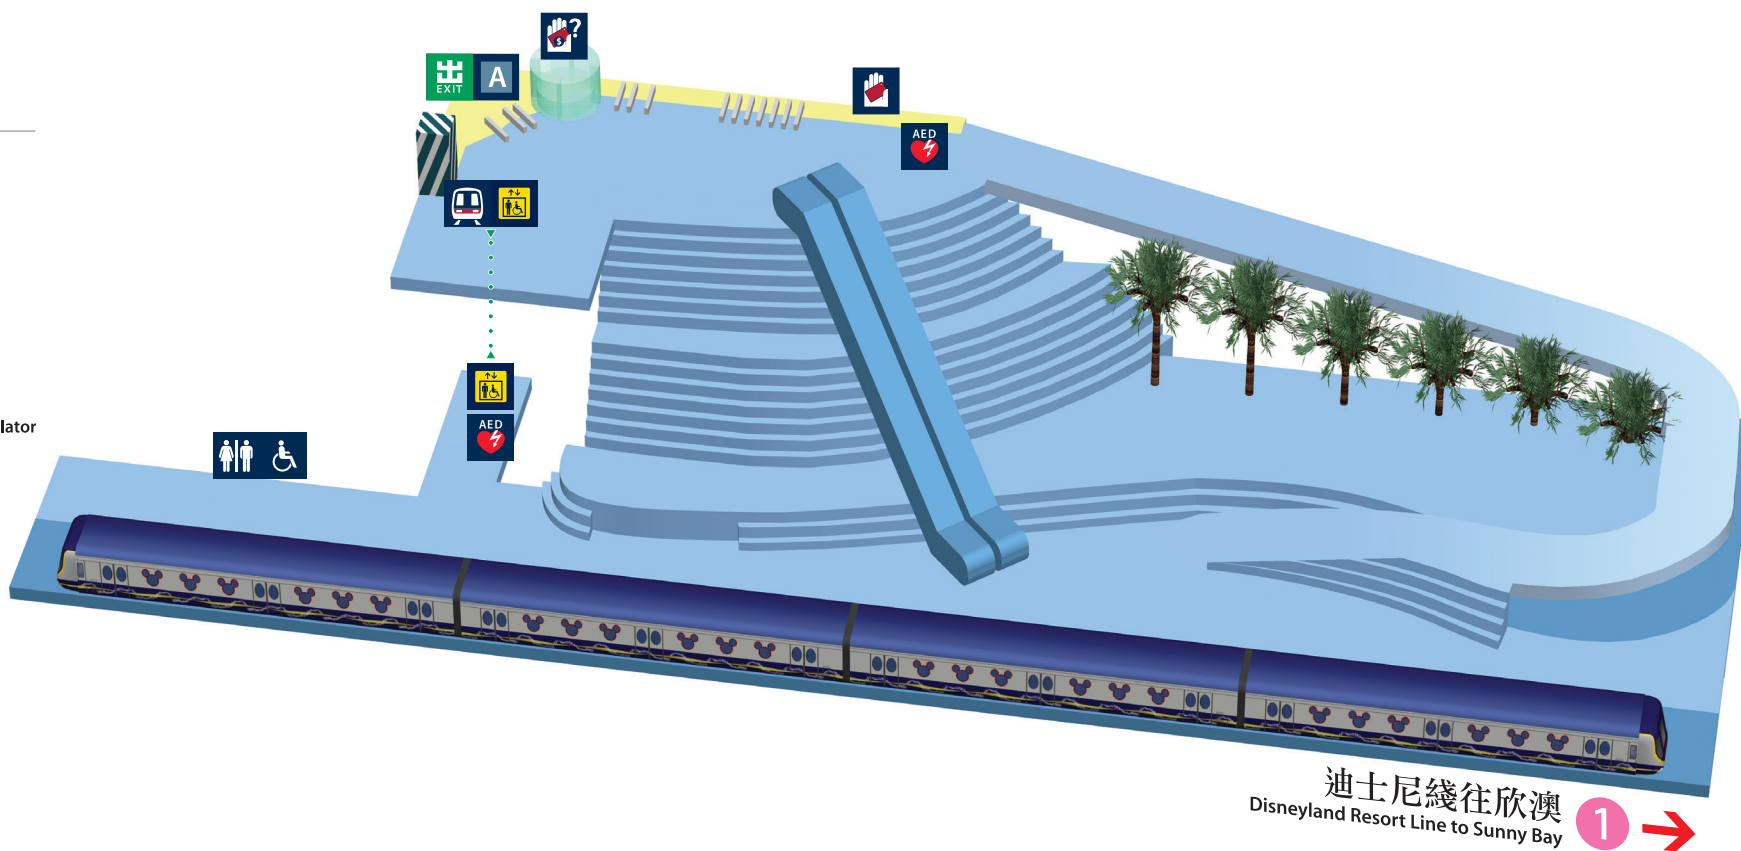

迪士尼站位置圖 Disneyland Resort Station layout

《香港鐵路附例》適用的鐵路處所
Railway premises where MTR By-laws apply

- 已付車費區域
Paid area
- 閘外區域
Unpaid area

圖例
Legend

- 客務中心
Customer Service Centre
- 車票
Tickets
- 升降機
Lift
- 洗手間
Toilets
- 自動體外心臟除顫器
Automated external defibrillator
- 恒生銀行自動櫃員機
Hang Seng Bank ATM

迪士尼綫往欣澳
Disneyland Resort Line to Sunny Bay 1 →