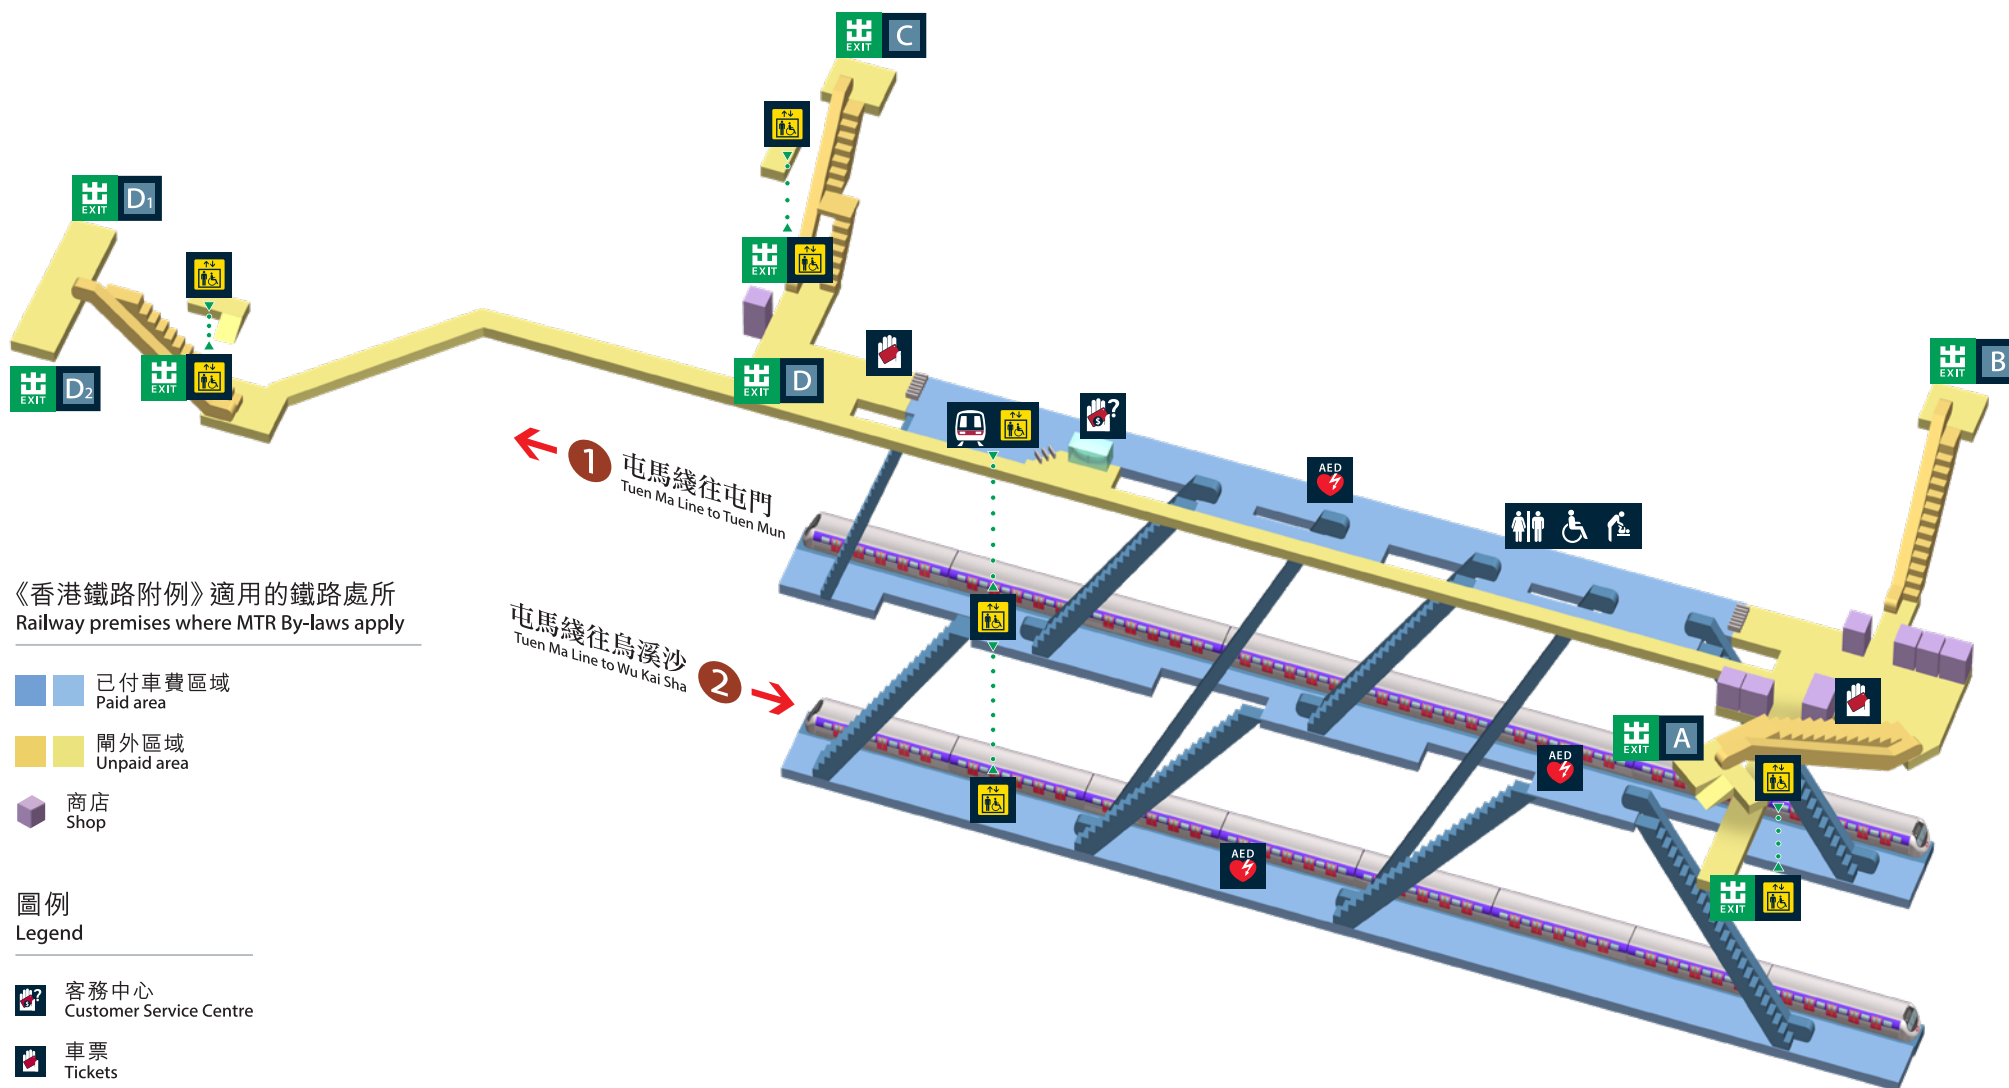

# 土瓜灣站位置圖 To Kwa Wan Station layout

《香港鐵路附例》適用的鐵路處所  
Railway premises where MTR By-laws apply

- 已付車費區域  
Paid area
- 關外區域  
Unpaid area
- 商店  
Shop

## 圖例 Legend

- 客務中心  
Customer Service Centre
- 車票  
Tickets
- 升降機  
Lift
- 育嬰間  
Babycare Room
- 洗手間  
Toilets
- 自動體外心臟除顫器  
Automated external defibrillator