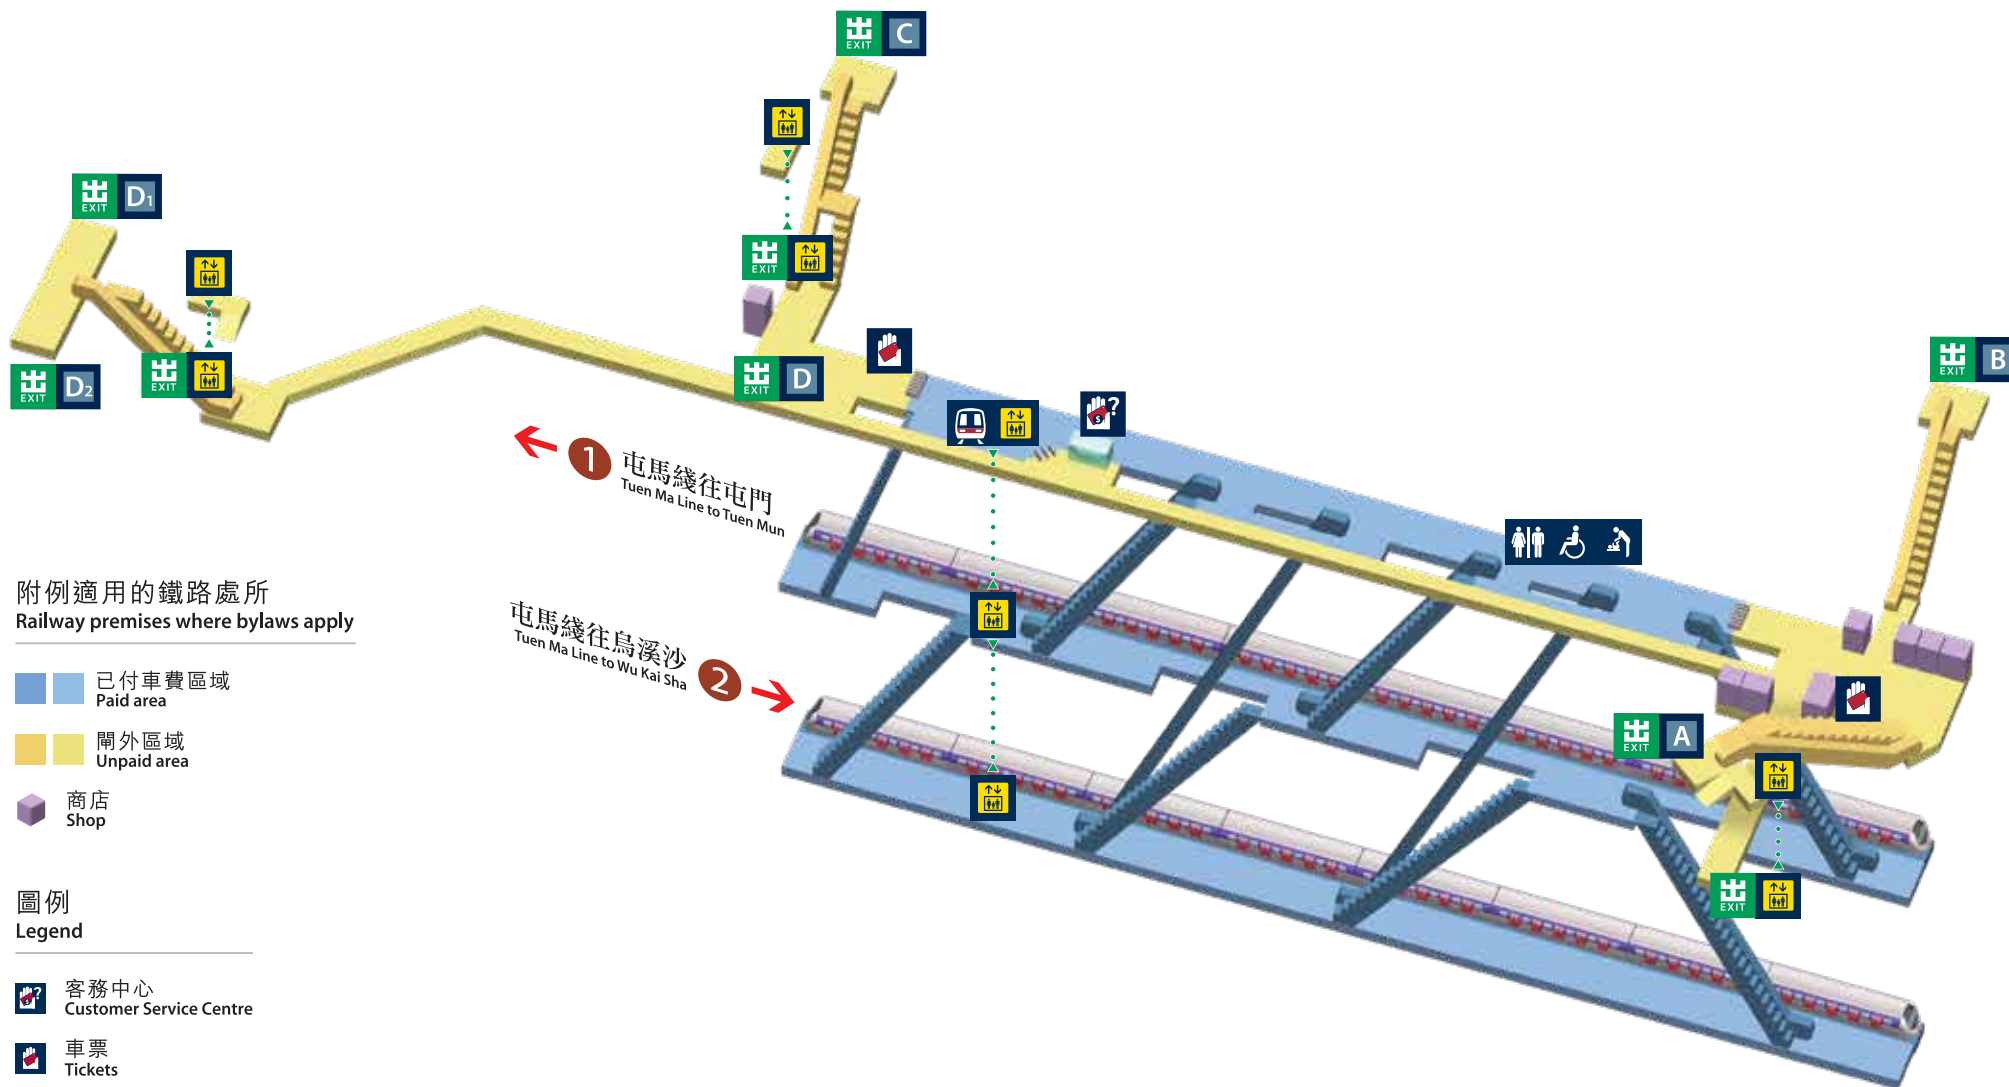

土瓜灣站位置圖 To Kwa Wan Station layout

附例適用的鐵路處所
Railway premises where bylaws apply

已付車費區域
Paid area

關外區域
Unpaid area

商店
Shop

圖例
Legend

客務中心
Customer Service Centre

車票
Tickets

升降機
Lift

育嬰間
Babycare Room

洗手間
Toilets