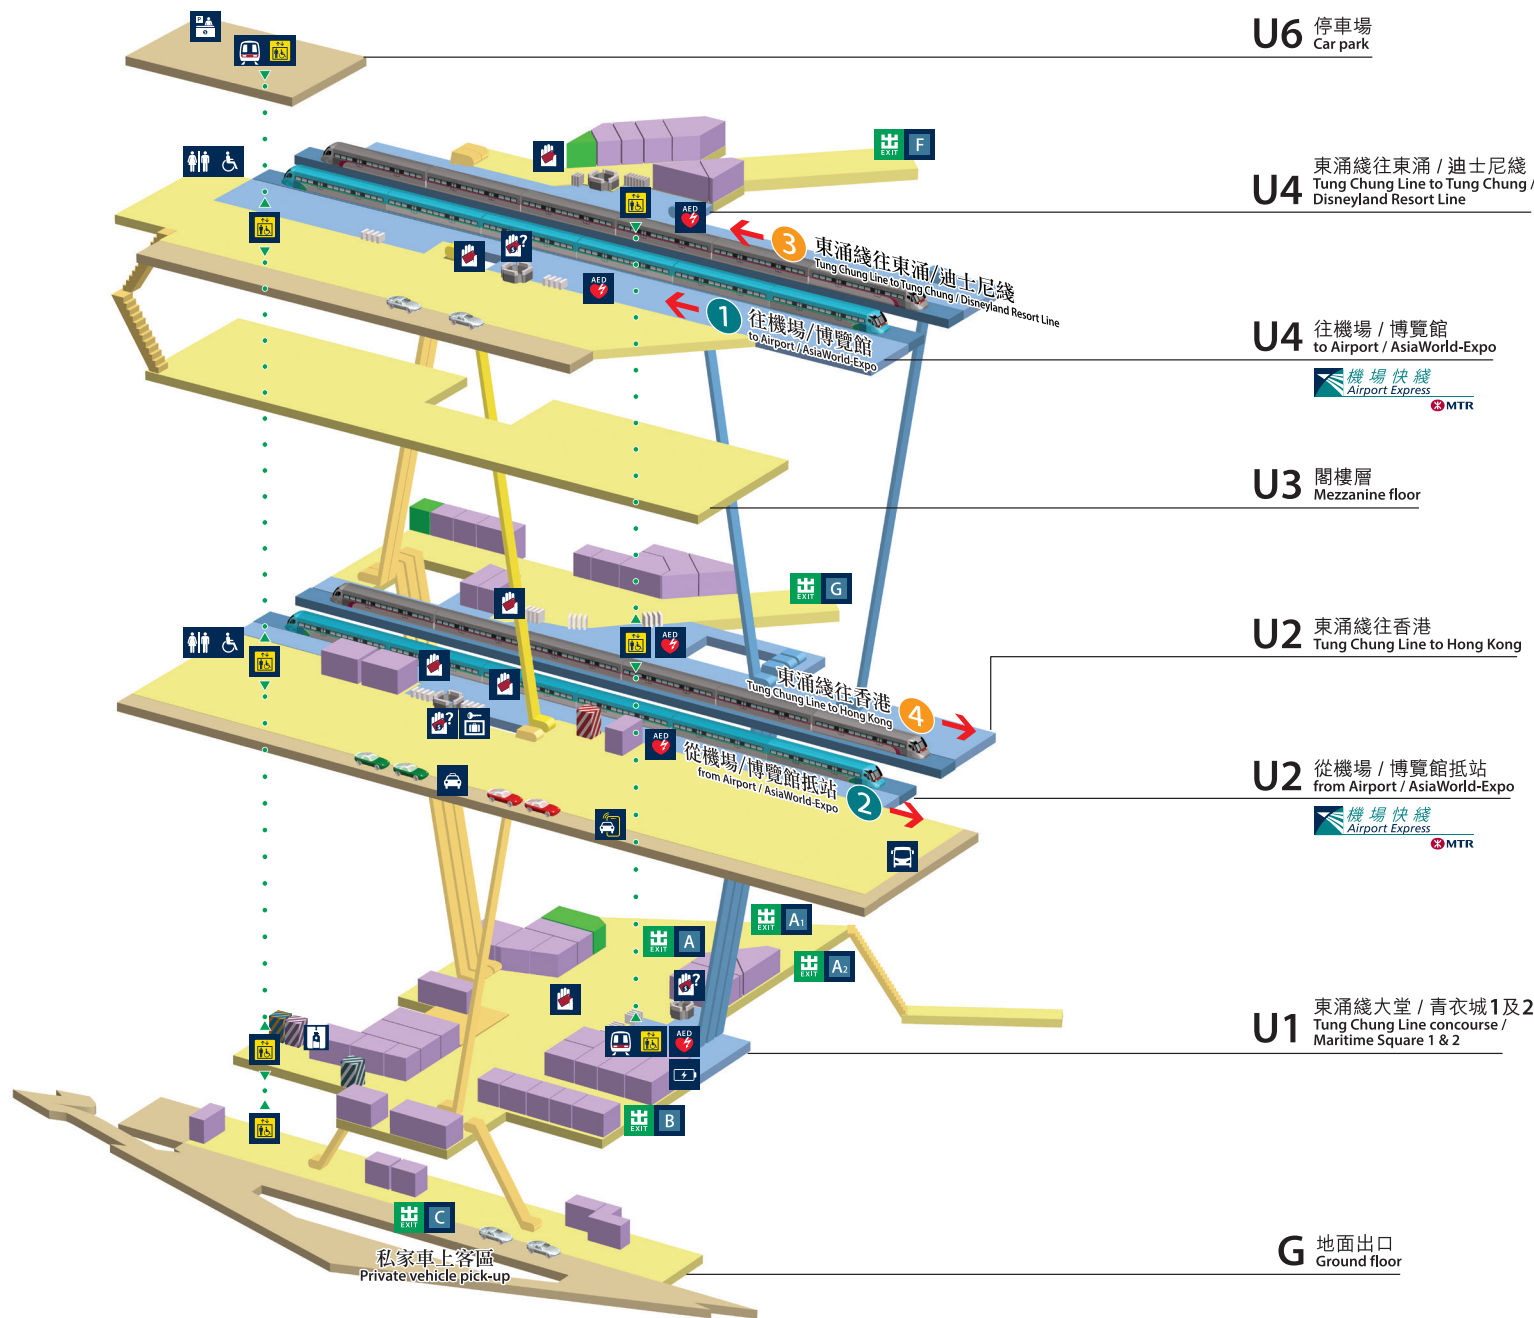

青衣站位置圖 Tsing Yi Station layout

《香港鐵路附例》適用的鐵路處所
Railway premises where MTR By-laws apply

已付車費區域
Paid area

閘外區域
Unpaid area

運輸交匯處
Transport interchange

自助服務商店
Self-service corner

商店
Shop

圖例

的士站
Taxi stand

自動體外心臟除顫器
Automated external defibrillator

飲用水
Drinking water

行李寄存
Left baggage

流動裝置充電設施
Mobile charging facility

中國銀行自動櫃員機
Bank of China ATM

恒生銀行自動櫃員機
Hang Seng Bank ATM

照相機
Photo booth

自動售賣機
Vending machine

U6 停車場
Car park

U4 東涌綫往東涌 / 迪士尼綫
Tung Chung Line to Tung Chung /
Disneyland Resort Line

U4 往機場 / 博覽館
to Airport / AsiaWorld-Expo

U3 閣樓層
Mezzanine floor

U2 東涌綫往香港
Tung Chung Line to Hong Kong

U2 從機場 / 博覽館抵站
from Airport / AsiaWorld-Expo

U1 東涌綫大堂 / 青衣城1及2
Tung Chung Line concourse /
Maritime Square 1 & 2

G 地面出口
Ground floor

私家車上客區
Private vehicle pick-up