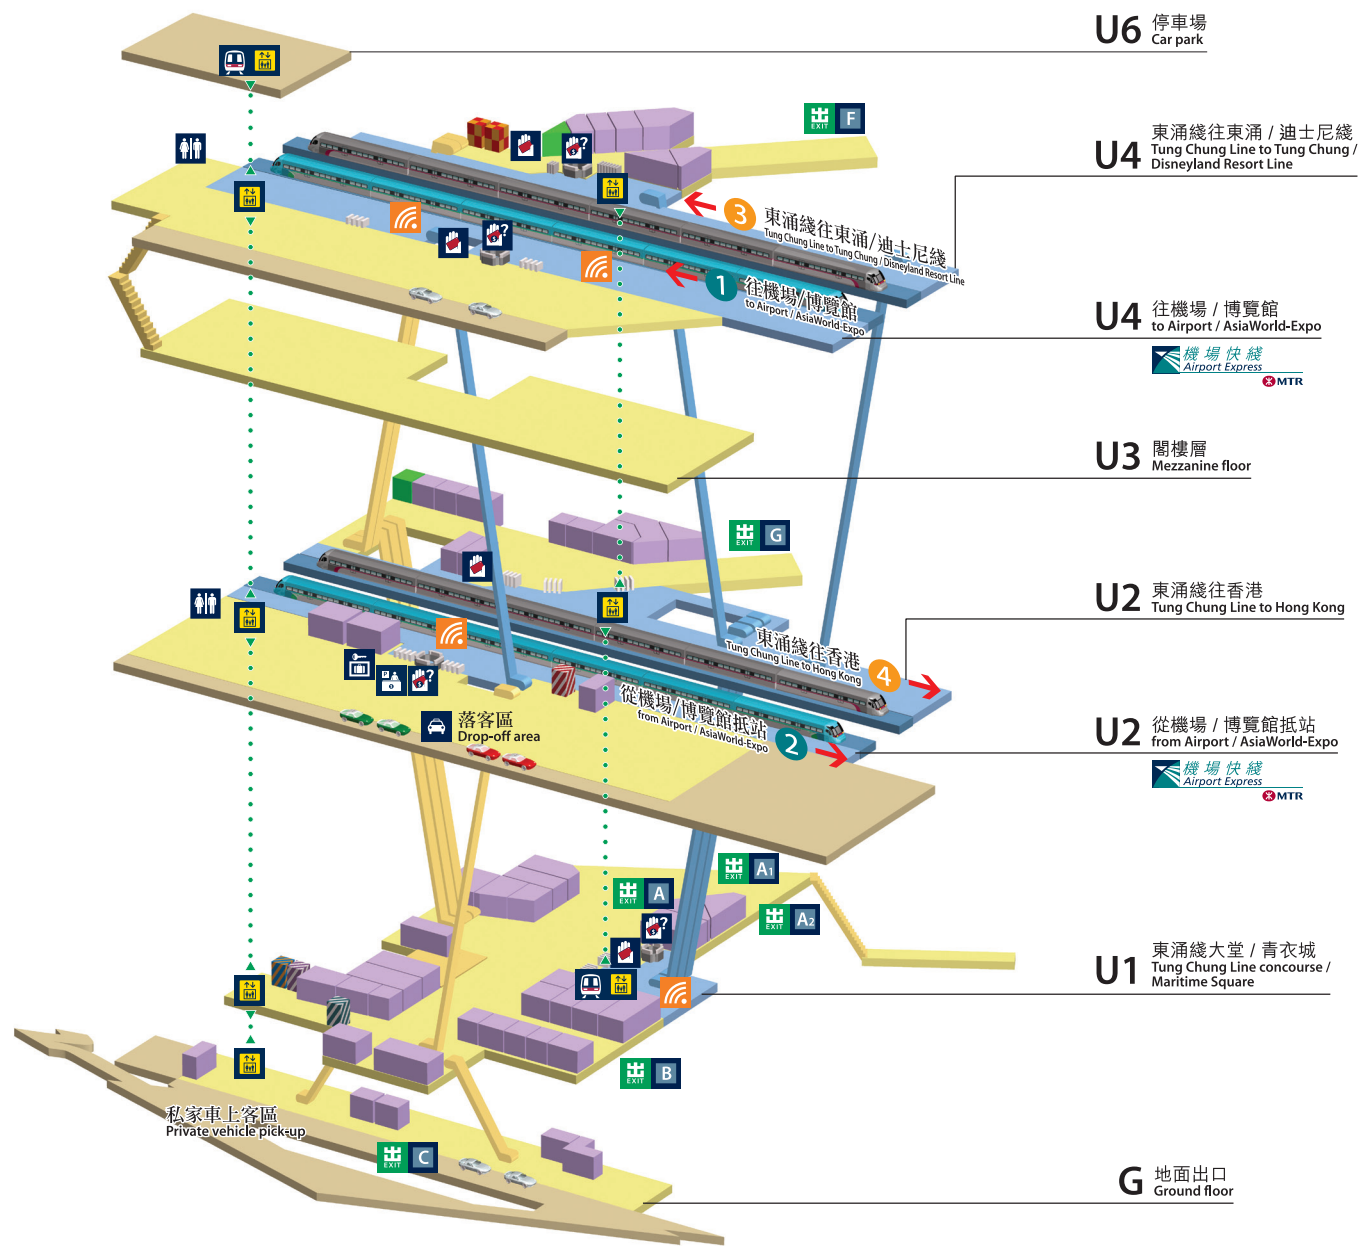

青衣站位置圖 Tsing Yi Station layout

附例適用的鐵路處所

Railway premises where bylaws apply

已付車費區域
Paid area

閘外區域
Unpaid area

運輸交匯處
Transport interchange

自助服務商店
Self-service corner

商店
Shop

免費Wi-Fi熱點
Free Wi-Fi Hotspot

升降機
Lift

自動售賣機
Vending machine

照相機
Photo booth

中國銀行自動櫃員機
Bank of China ATM

恒生銀行自動櫃員機
Hang Seng Bank ATM

東亞銀行自動櫃員機
The Bank of East Asia ATM

U6 停車場
Car park

U4 東涌綫往東涌 / 迪士尼綫
Tung Chung Line to Tung Chung /
Disneyland Resort Line

U4 往機場 / 博覽館
to Airport / AsiaWorld-Expo

U3 閣樓層
Mezzanine floor

U2 東涌綫往香港
Tung Chung Line to Hong Kong

U2 從機場 / 博覽館抵站
from Airport / AsiaWorld-Expo

U1 東涌綫大堂 / 青衣城
Tung Chung Line concourse /
Maritime Square

G 地面出口
Ground floor