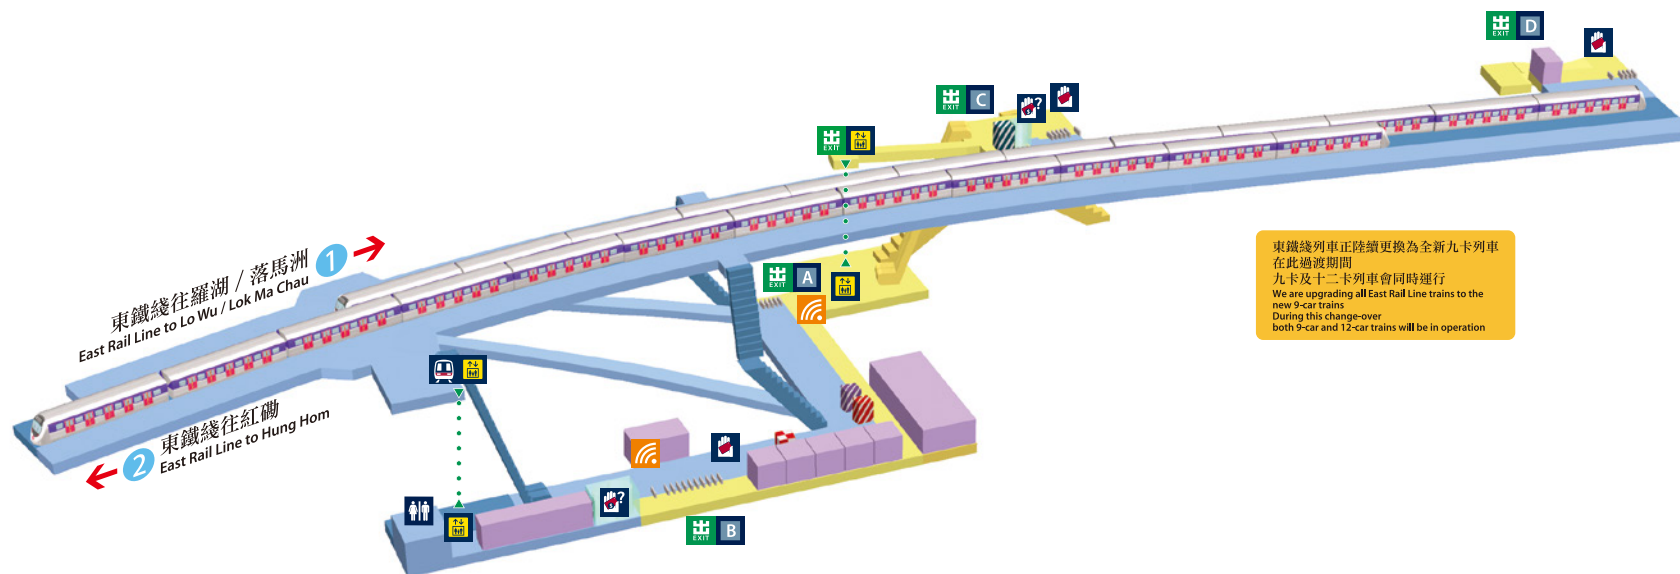

大學站位置圖 University Station layout

《香港鐵路附例》適用的鐵路處所
Railway premises where MTR By-laws apply

已付車費區域
Paid area

閘外區域
Unpaid area

商店
Shop

圖例
Legend

客務中心
Customer Service Centre

車票
Tickets

洗手間
Toilets

免費Wi-Fi熱點
Free Wi-Fi Hotspot

升降機
Lift

中國銀行自動櫃員機
Bank of China ATM

恒生銀行自動櫃員機
Hang Seng Bank ATM

滙豐銀行櫃員機
Hong Kong Bank ATM

自動售賣機
Vending machine

東鐵綫列車正陸續更換為全新九卡列車
在此過渡期間
九卡及十二卡列車會同時運行
We are upgrading all East Rail Line trains to the new 9-car trains
During this change-over
both 9-car and 12-car trains will be in operation