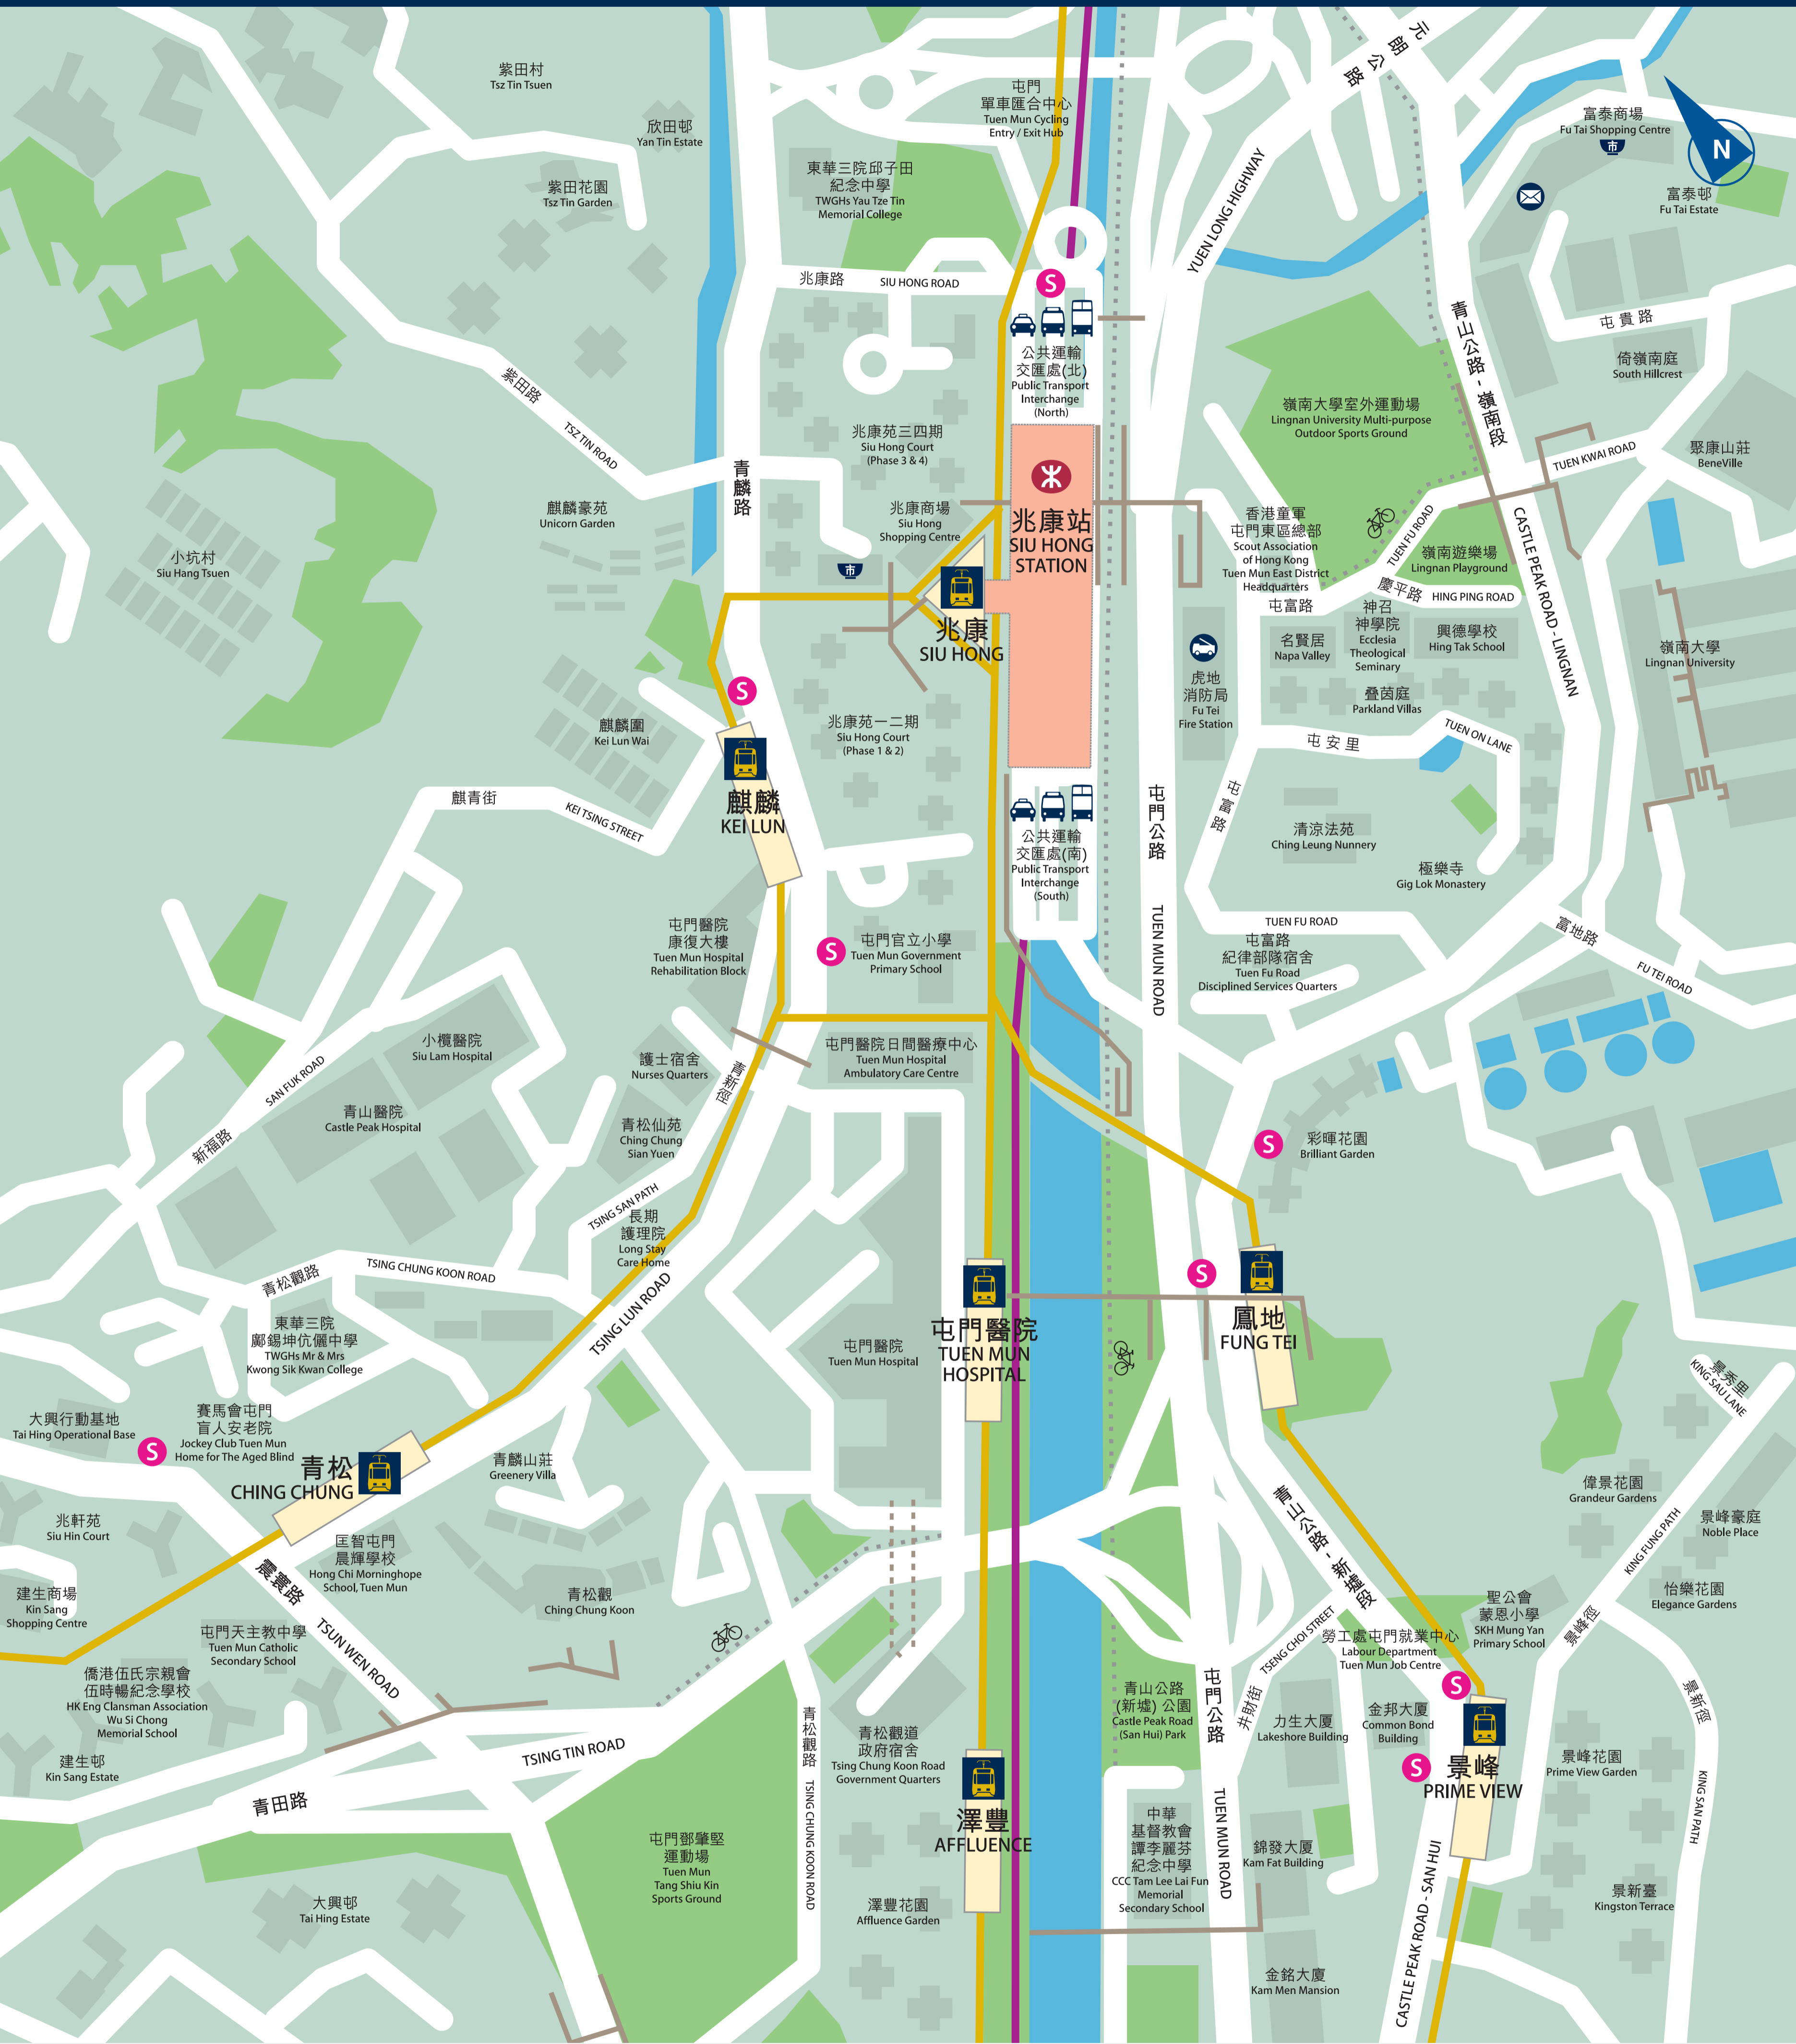

# 街道圖 Location map 06

圖例 Legend					
輕鐵站 Light Rail stop		街市/熟食市場 Market/ Cooked food stall		行人天橋 Footbridge	
港鐵站 MTR station		消防局 Fire station		單車徑 Bicycle trail	
港鐵免費接駁巴士站 (輕鐵服務暫停期間使用) Free MTR Shuttle Bus stop (during service disruption only)		公共運輸交匯處 Public Transport Interchange		行人隧道 Subway	
郵政局 Post office		警署 Police station			

本圖付印時所載各項均力求準確，如有錯漏，俱以各有關方面之公佈為準。(二〇一八年七月)  
Information contained in this leaflet is deemed to be correct when going to print. (07/2018)