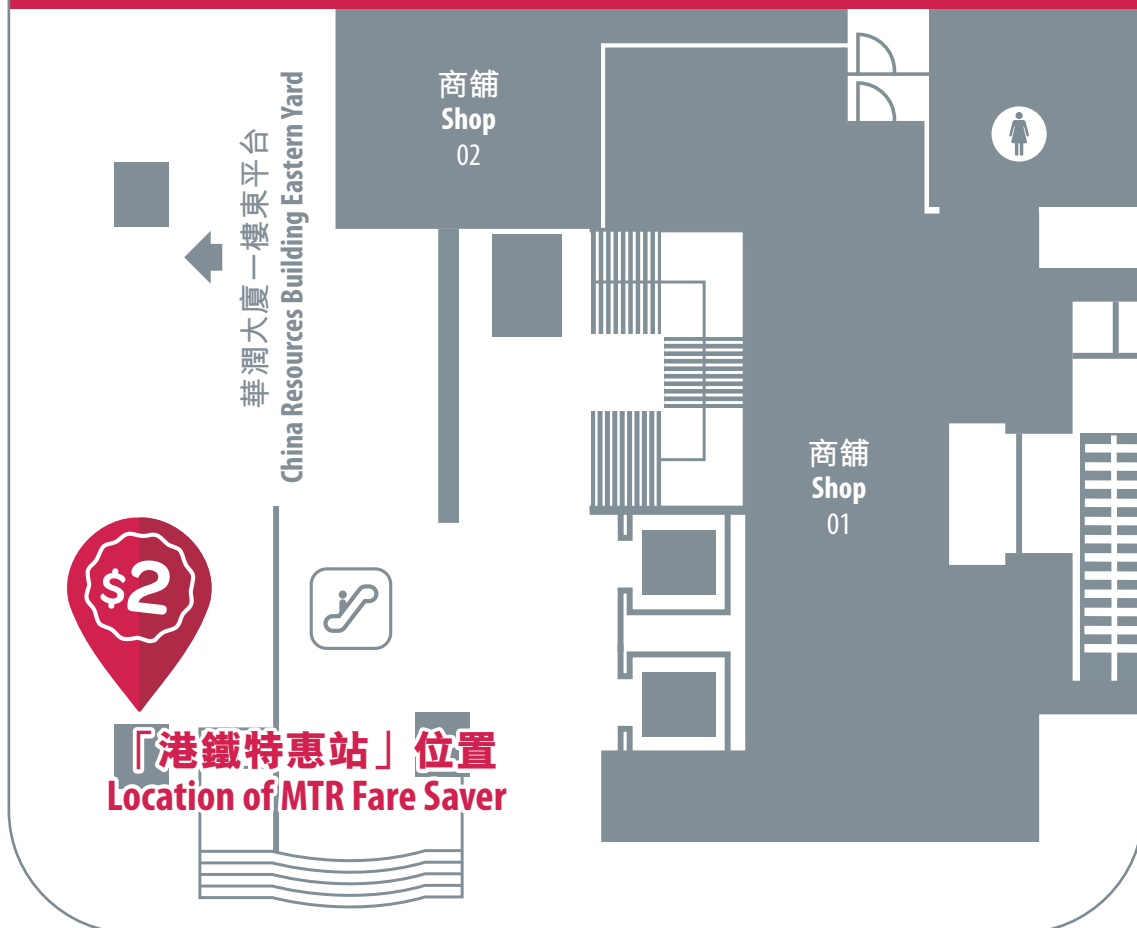

灣景中心一樓 Causeway Centre - 1/F

「港鐵特惠站」位置
Location of MTR Fare Saver