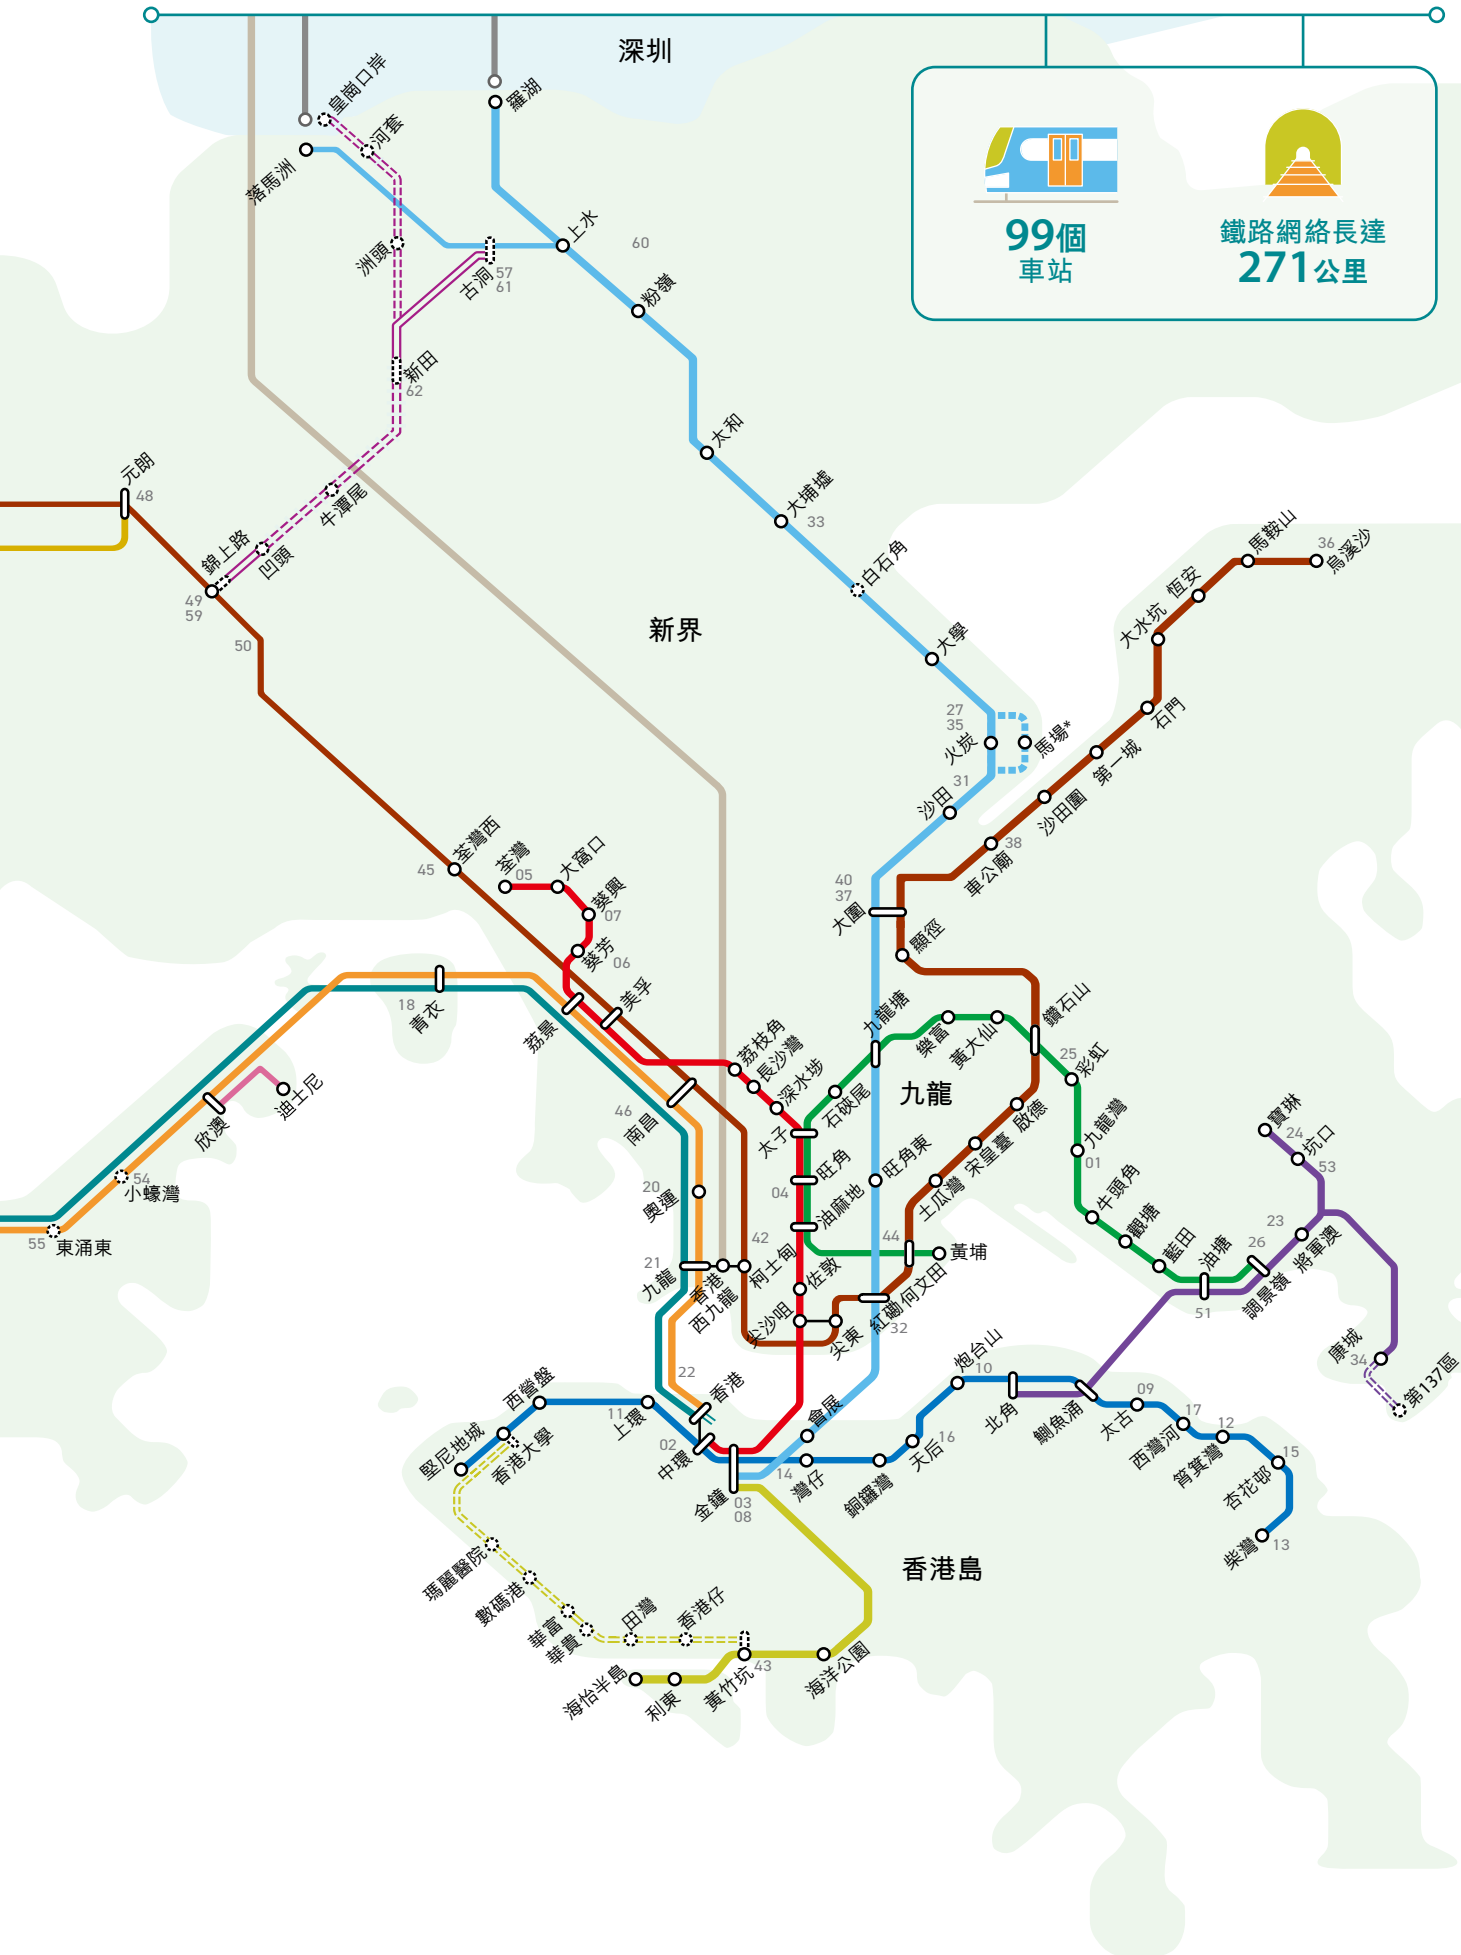

香港營運網絡及未來支綫

概覽

業務回顧與分析

企業管治

財務及其他資料