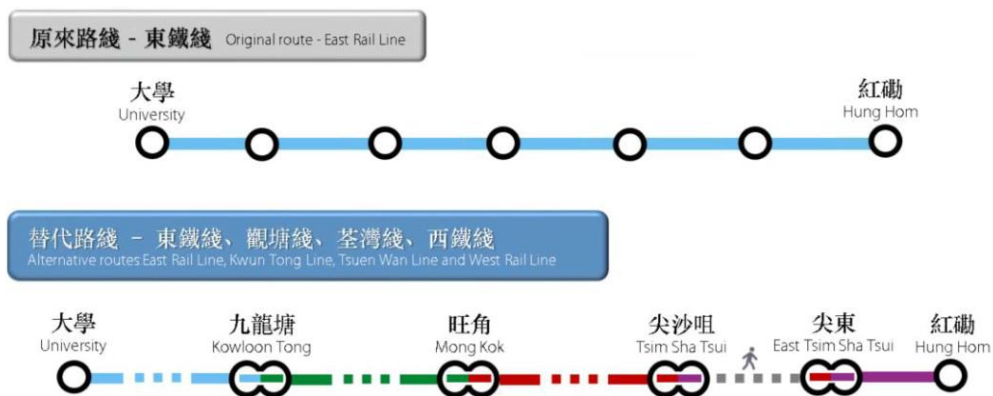

公司當日仍會實施特別票務安排，乘客如有票務查詢，可前往客務中心尋求協助。相關車站亦會加派職員協助有需要的乘客，公司將密切監察情況，適時作出車務調配及安排，盡力方便乘客出行。

(完)

¹該尾班車於約零時三十一分由九龍塘站開出，乘搭尾班車的乘客須於列車開出前最少 5 分鐘入站。

關於港鐵公司

每天，港鐵聯繫市民及社區。作為世界級可持續鐵路運輸服務的營運商，港鐵公司在安全、可靠程度、顧客服務和效益方面都處於領導地位。

由設計、規劃和建設，以至開通、維修和營運，港鐵擁有全方位的鐵路專業知識和四十多年的鐵路項目發展經驗。除了參與各項鐵路項目及營運，港鐵透過鐵路、商業和物業發展的無縫整合，建設並管理鐵路沿線充滿活力的新社區。

港鐵在香港、英國、瑞典、澳洲和中國內地擁有超過四萬名員工*，每週日的全球客運量超過一千三百萬人次。港鐵更致力發展和連繫社區，創建更美好未來。

如欲進一步了解港鐵公司，請瀏覽 www.mtr.com.hk。

* 包括香港及全球各地的附屬和聯營公司

附件

1. 乘客於紅磡站至旺角東站服務暫停期間可改用荃灣綫、觀塘綫或西鐵綫，並於九龍塘站、太子站、旺角站、美孚站或尖東站轉車，繼續行程。

例子一：大學站往紅磡站

例子二：荃灣西站往沙田站

2. 公司將於東鐵綫列車車廂及受影響車站張貼顯眼的告示，提醒乘客東鐵綫來往旺角東站至紅磡站之間的列車服務將於二零二一年六月十三日(星期日)暫停。

紅磡至旺角東站列車服務暫停
No train service between Hung Hom and Mong Kok East stations

6月13日 (星期日)
13/6/2021 (Sunday)

旺角東
Mong Kok East

紅磡
Hung Hom

東鐵綫終點站
End of East Rail Line

西鐵綫服務正常
Normal service on West Rail Line

其他乘車資料 Alternative transport information

港鐵其他綫路
Alternate MTR lines

MTR Mobile
行程指南 Trip Planner