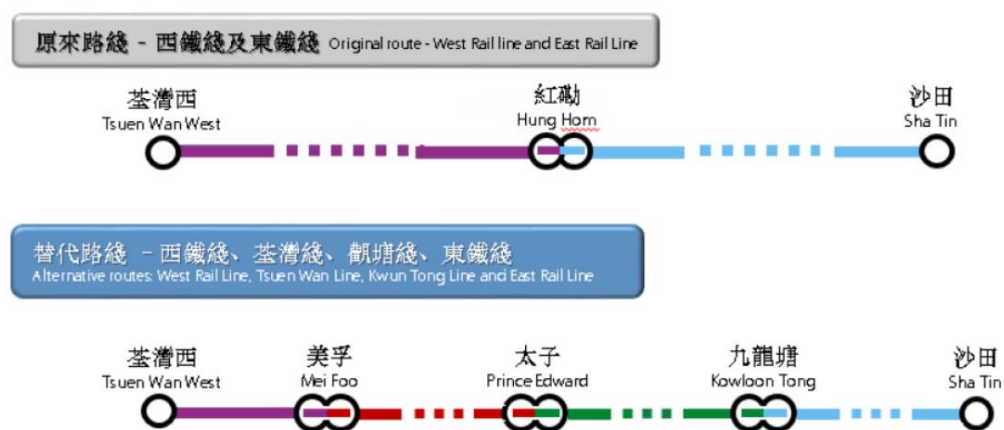

* 包括香港及全球各地的附屬和聯營公司

附件

1. 乘客於紅磡站至旺角東站服務暫停期間可改用荃灣綫、觀塘綫或西鐵綫，並於九龍塘站、太子站、旺角站、美孚站或尖東站轉車，繼續行程。

例子一：大學站往紅磡站

例子二：荃灣西站往沙田站

2. 公司將於東鐵綫列車車廂及受影響車站張貼顯眼的告示，提醒乘客東鐵綫來往旺角東站至紅磡站之間的列車服務將於二零二一年六月十三日(星期日)暫停。

紅磡至旺角東站列車服務暫停
No train service between Hung Hom and Mong Kok East stations

6月13日 (星期日)
13/6/2021 (Sunday)

旺角東
Mong Kok East

紅磡
Hung Hom

東鐵綫終點站
End of East Rail Line

西鐵綫服務正常
Normal service on West Rail Line

其他乘車資料 Alternative transport information

港鐵其他綫路
Alternate MTR lines

MTR Mobile
行程指南 Trip Planner