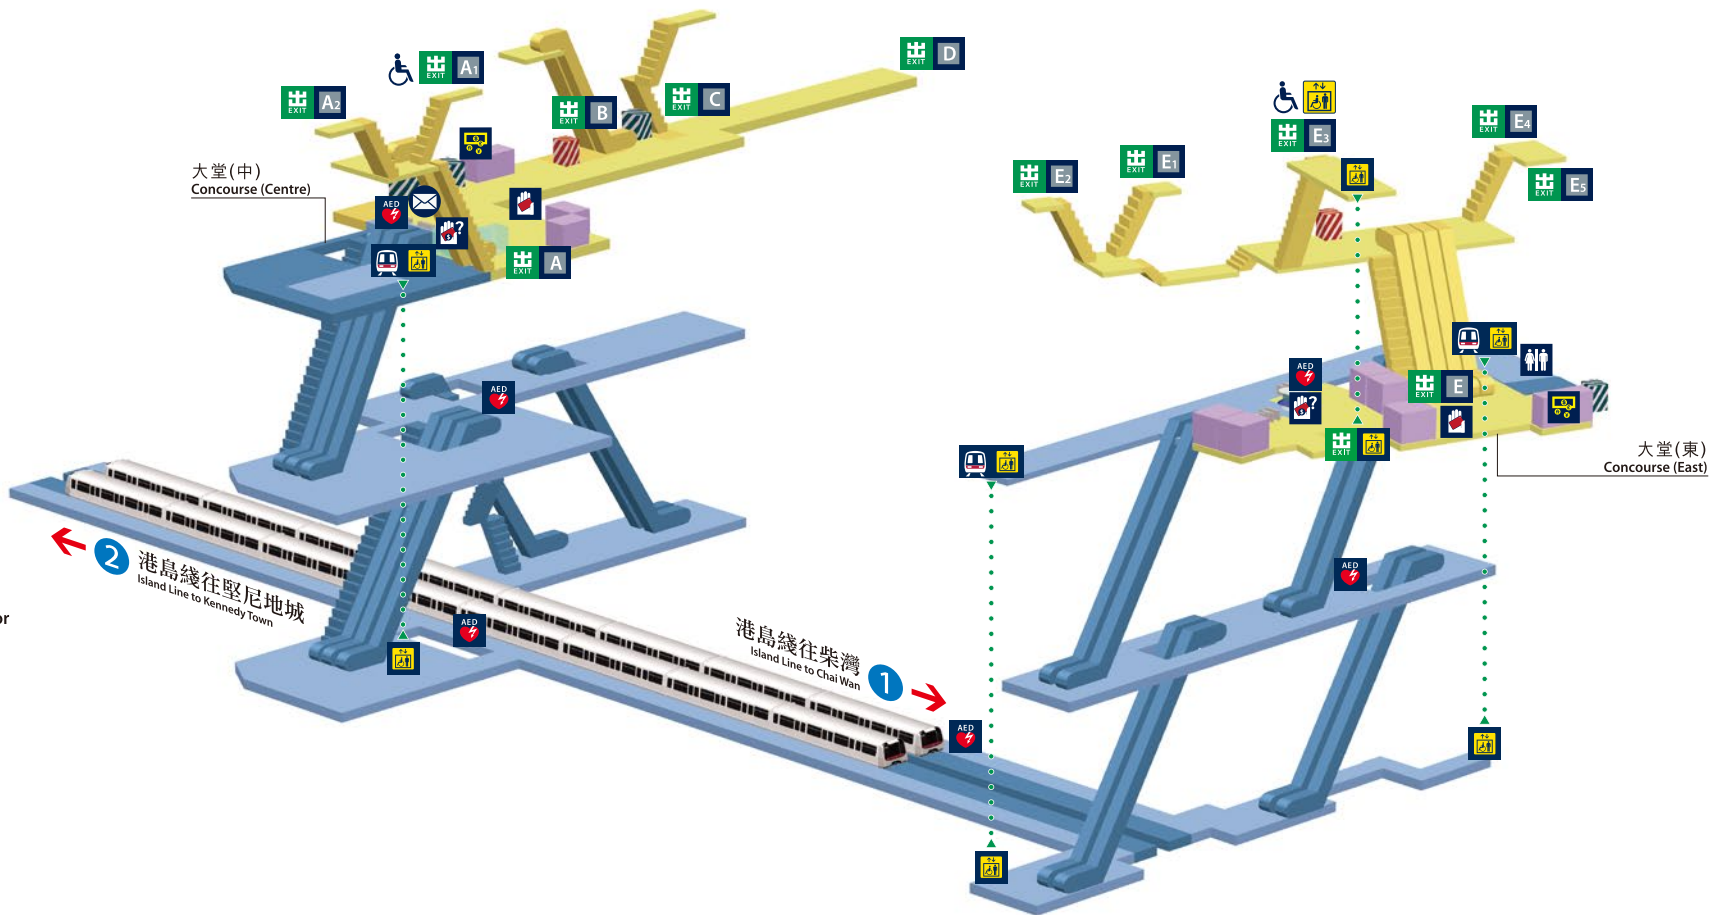

上環站位置圖 Sheung Wan Station layout

《香港鐵路附例》適用的鐵路處所
Railway premises where MTR By-laws apply

已付車費區域
Paid area

閘外區域
Unpaid area

商店
Shop

圖例
Legend

客務中心
Customer Service Centre

車票
Tickets

恒生銀行
Hang Seng Bank

郵箱
Post box

升降機
Lift

自動體外心臟除顫器
Automated external defibrillator

洗手間
Toilets

中國銀行自動櫃員機
Bank of China ATM

恒生銀行自動櫃員機
Hang Seng Bank ATM

輪椅使用者出口
Wheelchair user exit
由月台至大堂 - 使用升降機
由大堂至路面 - 使用輪椅輔裝器
From platform to concourse - by lift
From concourse to street - by Wheelchair aid

輪椅使用者出/入口
Wheelchair user access
由路面至大堂 - 使用升降機
由大堂至月台 - 使用升降機
From street to concourse - by lift
From concourse to platform - by lift