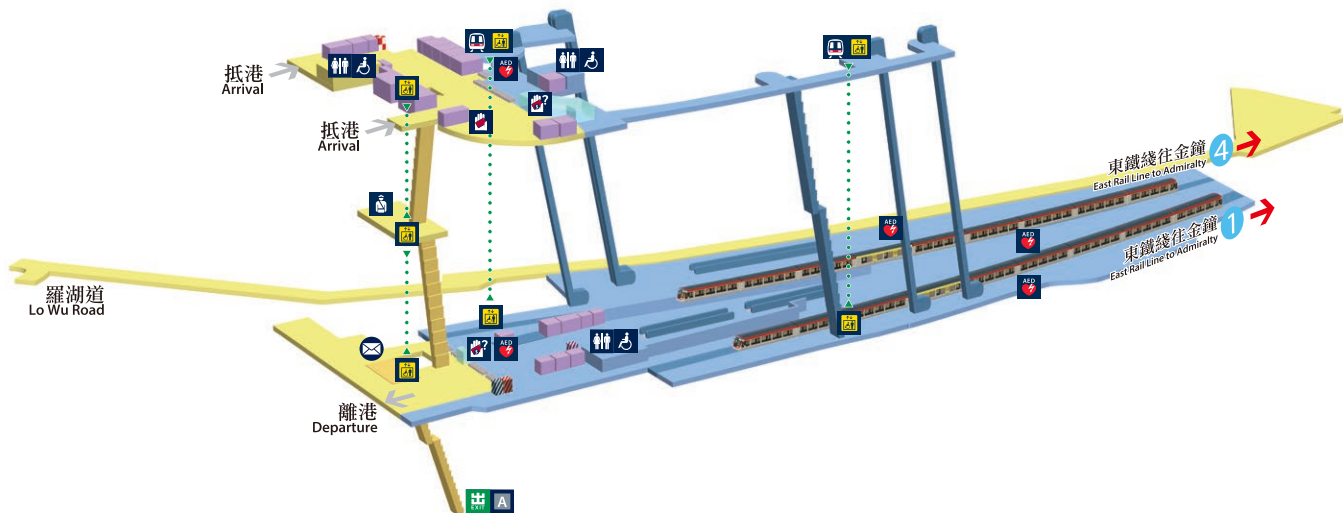

車站指南

Station information

Lo Wu Station

生效日期 Effective from
03/2023

羅

湖

羅湖站位置圖 Lo Wu Station layout

《香港鐵路附例》適用的鐵路處所 Railway premises where MTR By-laws apply

- 已付車費區域
Paid area
- 未付車費區域
Unpaid area
- 商店
Shop

圖例 Legend

- | | | | |
|---|---|---|--|
|  客務中心
Customer Service Centre |  自動體外心臟除顫器
Automated external defibrillator |  中國銀行自動櫃員機
Bank of China ATM |  自動售賣機
Vending machine |
|  車票
Tickets |  郵箱
Post box |  恒生銀行自動櫃員機
Hang Seng Bank ATM | |
|  升降機
Lift |  警崗
Police post |  滙豐銀行櫃員機
Hong Kong Bank ATM | |
|  洗手間
Toilets | | | |

羅湖站街道圖 Lo Wu Station street map

公共服務及設施 Public facilities & services

地點 Location		座標 Grid
1 邊界區警察總部 Border District Police Headquarters	A	X9
2 沙嶺墳場 Sandy Ridge Cemetery	A	W6

住宅 Residential

地點 Location		座標 Grid
3 料壘村 Liu Pok Village	A	Q6
4 羅湖村(香港) Lo Wu Village (Hong Kong)	A	U6
5 馬草壠新村 Ma Tso Lung San Tsuen	A	Q8 ◀
6 馬草壠信義新村 Ma Tso Lung Shun Yee San Tsuen	A	Q7 ◀
7 得月樓 Tak Yuet Lau	A	S6

圖例 Legend

	深圳地鐵 Shenzhen Metro	A	出口 Exit
	邊境禁區界線 Frontier Closed Area Boundary		

本小冊子印時所載各項均力求準確，如有錯漏，俱以各有關方面之公佈為準。(二〇二三年三月)
Information contained in this leaflet is deemed to be correct when going to print. (03/2023)