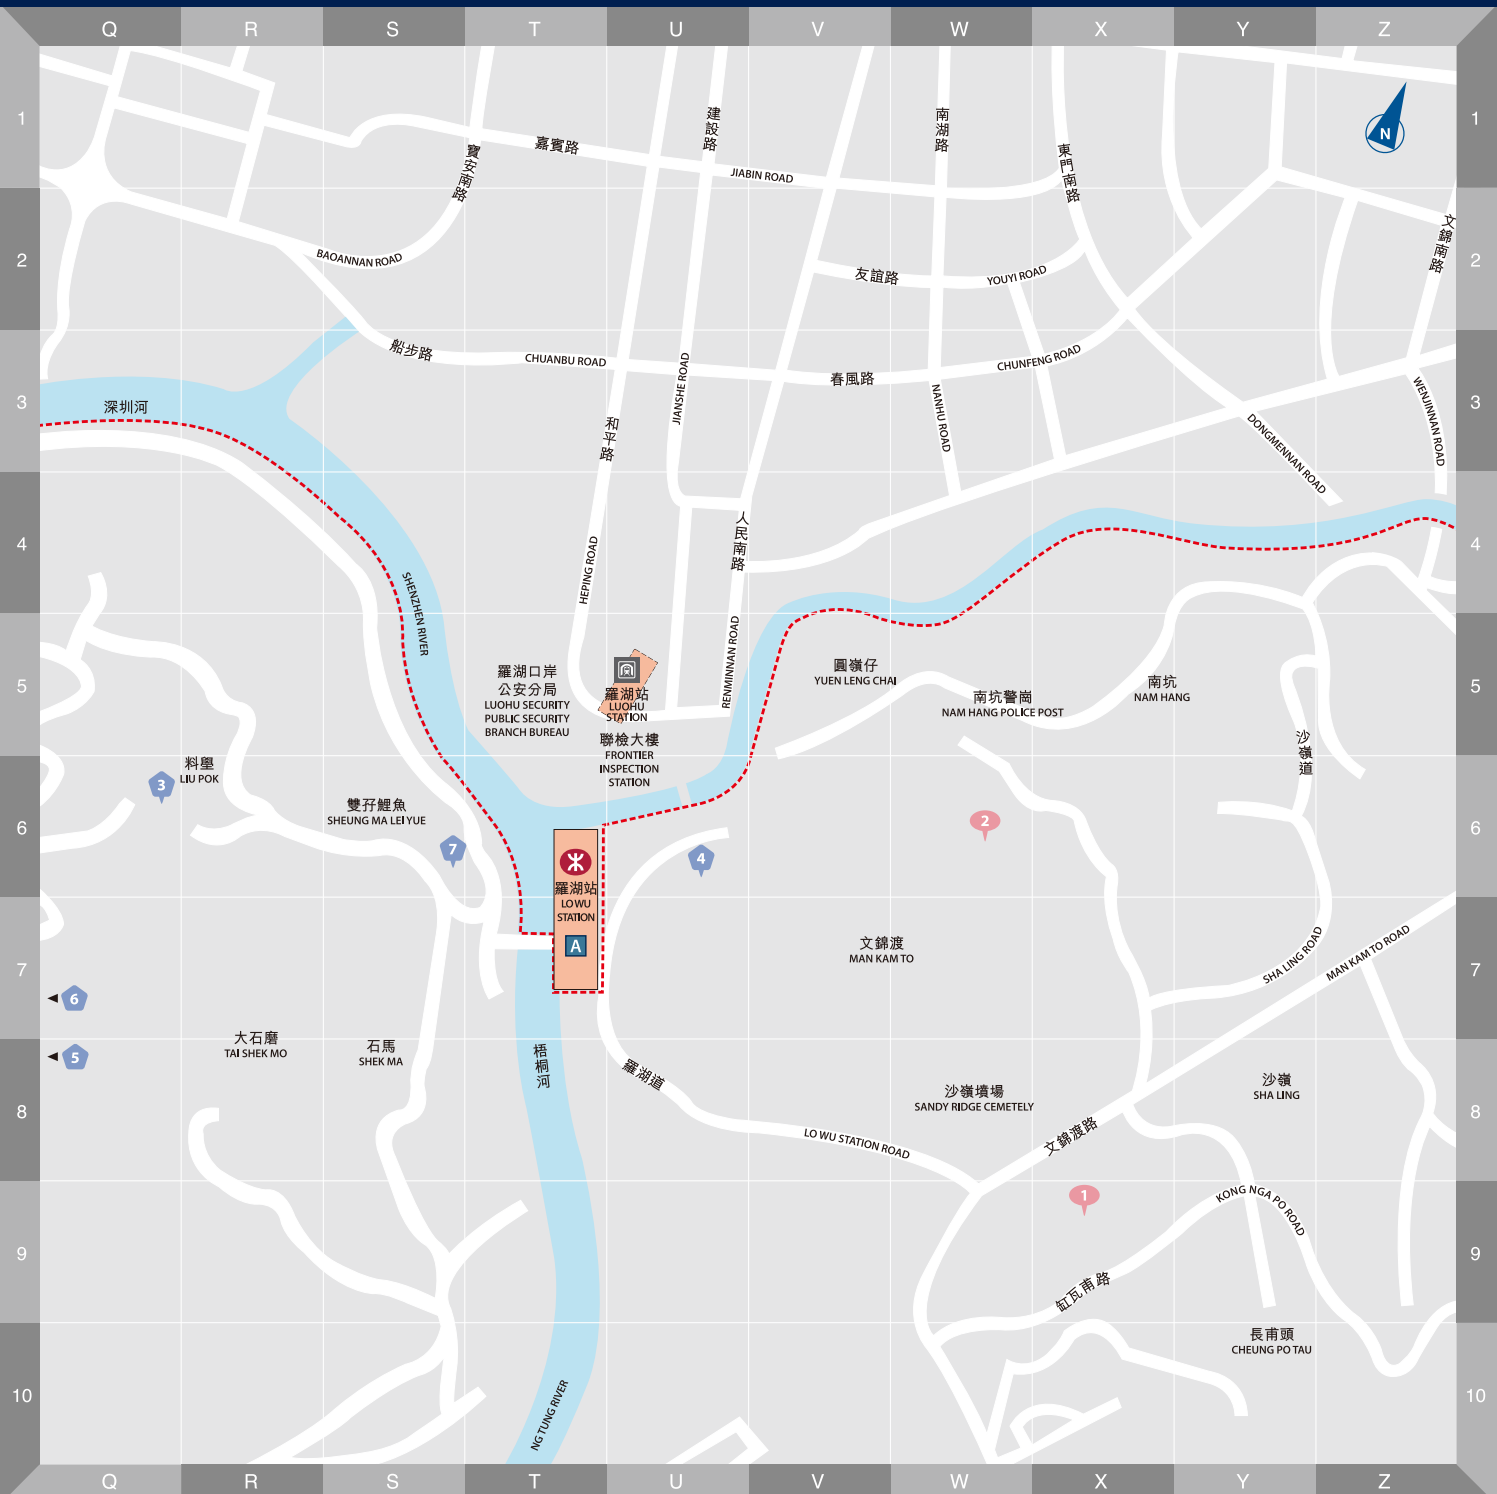

車站指南

Station information

Lo Wu Station

生效日期 Effective from
03/2023

羅

湖

羅湖站位置圖 Lo Wu Station layout

《香港鐵路附例》適用的鐵路處所 Railway premises where MTR By-laws apply

- 已付車費區域
Paid area
- 未付車費區域
Unpaid area
- 商店
Shop

圖例 Legend

- | | | | |
|---|---|---|--|
|  客務中心
Customer Service Centre |  自動體外心臟除顫器
Automated external defibrillator |  中國銀行自動櫃員機
Bank of China ATM |  自動售賣機
Vending machine |
|  車票
Tickets |  郵箱
Post box |  恒生銀行自動櫃員機
Hang Seng Bank ATM | |
|  升降機
Lift |  警崗
Police post |  滙豐銀行櫃員機
Hong Kong Bank ATM | |
|  洗手間
Toilets | | | |

羅湖站街道圖 Lo Wu Station street map

公共服務及設施 Public facilities & services

地點 Location		座標 Grid
1 邊界區警察總部 Border District Police Headquarters	A	X9
2 沙嶺墳場 Sandy Ridge Cemetery	A	W6

住宅 Residential

地點 Location		座標 Grid
3 料壘村 Liu Pok Village	A	Q6
4 羅湖村(香港) Lo Wu Village (Hong Kong)	A	U6
5 馬草壠新村 Ma Tso Lung San Tsuen	A	Q8 ◀
6 馬草壠信義新村 Ma Tso Lung Shun Yee San Tsuen	A	Q7 ◀
7 得月樓 Tak Yuet Lau	A	S6

圖例 Legend

	深圳地鐵 Shenzhen Metro	A	出口 Exit
	邊境禁區界線 Frontier Closed Area Boundary		

本小冊子印時所載各項均力求準確，如有錯漏，俱以各有關方面之公佈為準。(二〇二三年三月)
Information contained in this leaflet is deemed to be correct when going to print. (03/2023)